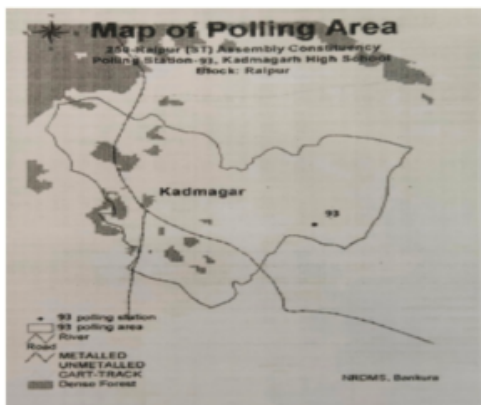

Nazri Naksha