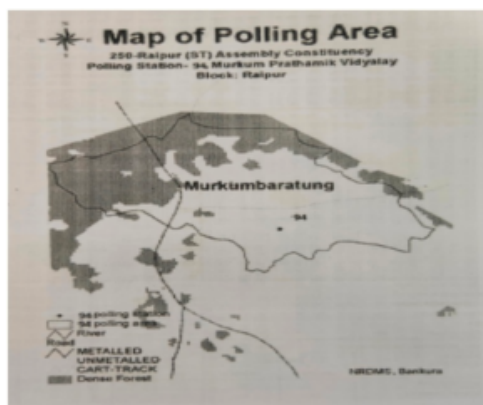

Nazri Naksha