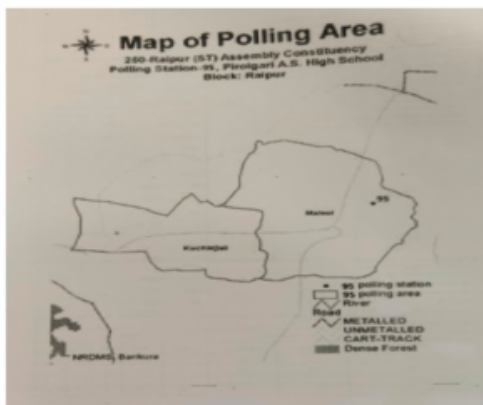

Nazri Naksha