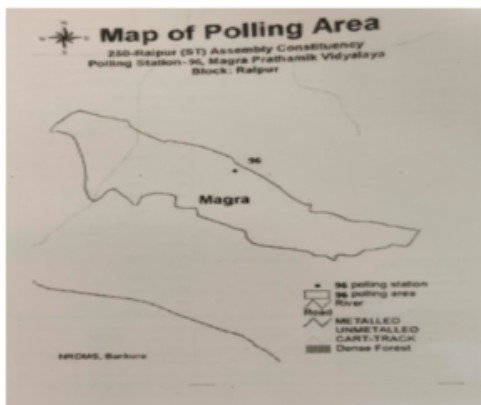

Nazri Naksha