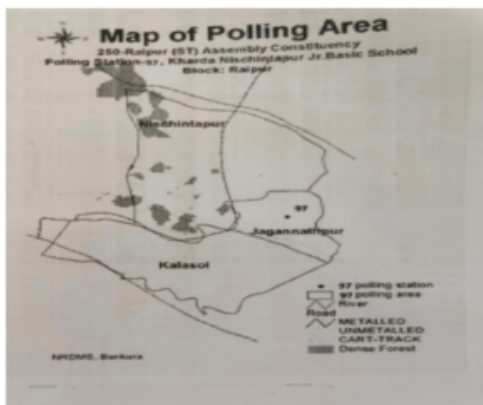

Nazri Naksha