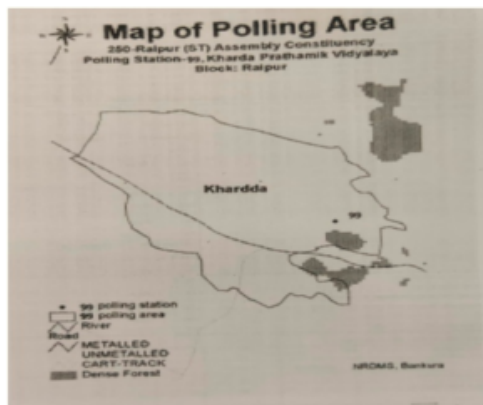

Nazri Naksha