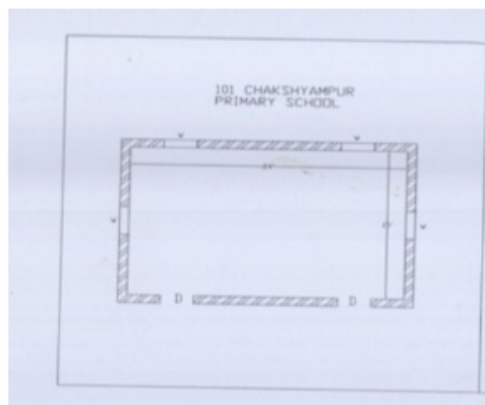

নির্বাচক নিবন্ধন আধিকারিকের স্বাক্ষর

Nazri Naksha

Google Map View

Polling Station Building Front View

Polling Station Front View

Cad View

Key MAP View

বিধানসভা নির্বাচনক্ষেত্রের নং, নাম : 251-ভালভাংরা
ভাগ নং, নাম : 1-শ্যামপুর, সমরগড়া, কোয়রগড়া, আদকরগড়া