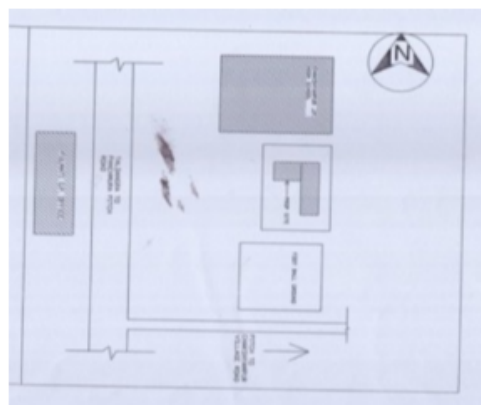

নির্বাচক নিবন্ধন আধিকারিকের স্বাক্ষর

Nazri Naksha

Google Map View

Polling Station Building Front View

Polling Station Front View

Cad View

Key MAP View

বিধানসভা নির্বাচনক্ষেত্রের নং, নাম : 251-ভালভাংরা
ভাগ নং, নাম : 1-শ্যামপুর, সমরগড়া, কোয়রগড়া, আদকরগড়া