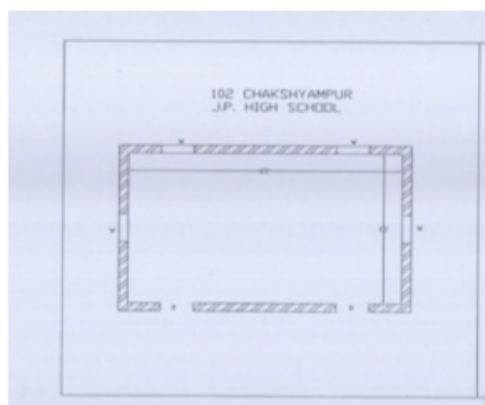

নির্বাচক নিবন্ধন আধিকারিকের স্বাক্ষর

Nazri Naksha

Google Map View

Polling Station Building Front View

Polling Station Front View

Cad View

Key MAP View

1 নাম : হিমংগু গরুই পিতার নাম: হিথিকেশ গরুই বাড়ির নং : n0113 বয়স : 61 লিঙ্গ : পুরুষ	DHC1192210 ফটো উপলব্ধ	2 নাম : গীতা গরুই স্বামীর নাম: হিমংগু গরুই বাড়ির নং : n0114 বয়স : 58 লিঙ্গ : মহিলা	WB/36/244/279172 ফটো উপলব্ধ	3 নাম : তারকনাথ গরুই পিতার নাম: হিমংগু গরুই বাড়ির নং : n0115 বয়স : 38 লিঙ্গ : পুরুষ	DHC2543734 ফটো উপলব্ধ
4 নাম : সুমিত্রা গরুই স্বামীর নাম: তারকনাথ গরুই বাড়ির নং : n0115 বয়স : 34 লিঙ্গ : মহিলা	RTE1454073 ফটো উপলব্ধ	5 নাম : শুভেন্দু গরুই পিতার নাম: হিমংগু গরুই বাড়ির নং : n0116 বয়স : 37 লিঙ্গ : পুরুষ	DHC2701852 ফটো উপলব্ধ	6 নাম : কার্তিক গরুই পিতার নাম: মদন গরুই বাড়ির নং : এন000 বয়স : 55 লিঙ্গ : পুরুষ	RTE2300705 ফটো উপলব্ধ
7 নাম : গায়ত্রী গরুই স্বামীর নাম: কার্তিক গরুই বাড়ির নং : n0118 বয়স : 46 লিঙ্গ : মহিলা	DHC1191956 ফটো উপলব্ধ	8 নাম : রেখা গরুই স্বামীর নাম: অনন্ত গরুই বাড়ির নং : n0121 বয়স : 55 লিঙ্গ : মহিলা	WB/36/244/279063 ফটো উপলব্ধ	9 নাম : অঞ্জলী গরুই স্বামীর নাম: কান্ত গরুই বাড়ির নং : n0123 বয়স : 39 লিঙ্গ : মহিলা	RTE1114040 ফটো উপলব্ধ
10 নাম : সুশান্ত গরুই পিতার নাম: অভিরাম গরুই বাড়ির নং : n0125 বয়স : 46 লিঙ্গ : পুরুষ	RTE1051150 ফটো উপলব্ধ	11 নাম : বানেশ্বর গরুই পিতার নাম: মদন গরুই বাড়ির নং : n0126 বয়স : 56 লিঙ্গ : পুরুষ	WB/36/244/279110 ফটো উপলব্ধ	12 নাম : সুধাংগু গরুই পিতার নাম: বানেশ্বর গরুই বাড়ির নং : n0126 বয়স : 30 লিঙ্গ : পুরুষ	RTE1454081 ফটো উপলব্ধ
13 নাম : প্রনতী গরুই স্বামীর নাম: বানেশ্বর গরুই বাড়ির নং : n0127 বয়স : 35 লিঙ্গ : মহিলা	RTE1114016 ফটো উপলব্ধ	14 নাম : আনন্দ গরুই পিতার নাম: মদন গরুই বাড়ির নং : n0128 বয়স : 59 লিঙ্গ : পুরুষ	WB/36/244/279092 ফটো উপলব্ধ	15 নাম : জ্যোৎস্না গরুই স্বামীর নাম: আনন্দ গরুই বাড়ির নং : n0129 বয়স : 55 লিঙ্গ : মহিলা	WB/36/244/279121 ফটো উপলব্ধ
16 নাম : তীর্থনাথ গরুই পিতার নাম: সুধীর গরুই বাড়ির নং : n0130 বয়স : 61 লিঙ্গ : পুরুষ	DHC1191105 ফটো উপলব্ধ	17 নাম : মিনতী গরুই পিতার নাম: তীর্থনাথ গরুই বাড়ির নং : n0132 বয়স : 36 লিঙ্গ : মহিলা	DHC2747160 ফটো উপলব্ধ	18 নাম : বিজয় গরুই পিতার নাম: করালী গরুই বাড়ির নং : n0133 বয়স : 33 লিঙ্গ : পুরুষ	RTE1454099 ফটো উপলব্ধ
19 নাম : পদ্মাবতী গরুই স্বামীর নাম: করালী গরুই বাড়ির নং : n0134 বয়স : 56 লিঙ্গ : মহিলা	WB/36/244/279006 ফটো উপলব্ধ	20 নাম : অজয় গরুই পিতার নাম: করালী গরুই বাড়ির নং : n0135 বয়স : 36 লিঙ্গ : পুরুষ	RTE1114214 ফটো উপলব্ধ	21 নাম : চন্দনা গরুই স্বামীর নাম: অজয় গরুই বাড়ির নং : n0135 বয়স : 31 লিঙ্গ : মহিলা	RTE1454107 ফটো উপলব্ধ
22 নাম : সুমিত্রা গরুই স্বামীর নাম: সুধীর গরুই বাড়ির নং : n0136 বয়স : 81 লিঙ্গ : মহিলা	WB/36/244/279093 ফটো উপলব্ধ	23 নাম : সান্তনা গরুই স্বামীর নাম: তপন গরুই বাড়ির নং : n0140 বয়স : 30 লিঙ্গ : মহিলা	RTE1634500 ফটো উপলব্ধ	24 নাম : তপন গরুই পিতার নাম: সুধাংগু গরুই বাড়ির নং : n0140 বয়স : 34 লিঙ্গ : পুরুষ	RTE1634492 ফটো উপলব্ধ
25 নাম : সুশান্ত গরুই পিতার নাম: কার্তিক গরুই বাড়ির নং : n0117 বয়স : 28 লিঙ্গ : পুরুষ	RTE1634468 ফটো উপলব্ধ	26 নাম : টুম্পা গরুই স্বামীর নাম: শুভেন্দু গরুই বাড়ির নং : n0116 বয়স : 29 লিঙ্গ : মহিলা	RTE1710342 ফটো উপলব্ধ	27 নাম : অনন্ত গরুই পিতার নাম: অভিরাম গরুই বাড়ির নং : n0120 বয়স : 61 লিঙ্গ : পুরুষ	WB/36/244/279041 ফটো উপলব্ধ
28 নাম : কান্ত গরুই পিতার নাম: অভিরাম গরুই বাড়ির নং : n0122 বয়স : 56 লিঙ্গ : পুরুষ	WB/36/244/279072 ফটো উপলব্ধ	29 নাম : পূজা গরুই পিতার নাম: কান্ত গরুই বাড়ির নং : এন0122 বয়স : 21 লিঙ্গ : মহিলা	RTE2336055 ফটো উপলব্ধ	30 নাম : শিবু গরুই পিতার নাম: সুধীর গরুই বাড়ির নং : n0137 বয়স : 43 লিঙ্গ : পুরুষ	DHC2017465 ফটো উপলব্ধ