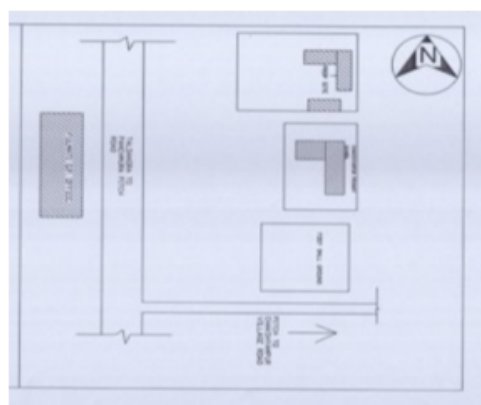

নির্বাচক নিবন্ধন আধিকারিকের স্বাক্ষর

Nazri Naksha

Google Map View

Polling Station Building Front View

Polling Station Front View

Cad View

Key MAP View

1 নাম : হিমংগু গরুই পিতার নাম: হিথিকেশ গরুই বাড়ির নং : n0113 বয়স : 61 লিঙ্গ : পুরুষ	DHC1192210 ফটো উপলব্ধ	2 নাম : গীতা গরুই স্বামীর নাম: হিমংগু গরুই বাড়ির নং : n0114 বয়স : 58 লিঙ্গ : মহিলা	WB/36/244/279172 ফটো উপলব্ধ	3 নাম : তারকনাথ গরুই পিতার নাম: হিমংগু গরুই বাড়ির নং : n0115 বয়স : 38 লিঙ্গ : পুরুষ	DHC2543734 ফটো উপলব্ধ
4 নাম : সুমিত্রা গরুই স্বামীর নাম: তারকনাথ গরুই বাড়ির নং : n0115 বয়স : 34 লিঙ্গ : মহিলা	RTE1454073 ফটো উপলব্ধ	5 নাম : শুভেন্দু গরুই পিতার নাম: হিমংগু গরুই বাড়ির নং : n0116 বয়স : 37 লিঙ্গ : পুরুষ	DHC2701852 ফটো উপলব্ধ	6 নাম : কার্তিক গরুই পিতার নাম: মদন গরুই বাড়ির নং : এন000 বয়স : 55 লিঙ্গ : পুরুষ	RTE2300705 ফটো উপলব্ধ
7 নাম : গায়ত্রী গরুই স্বামীর নাম: কার্তিক গরুই বাড়ির নং : n0118 বয়স : 46 লিঙ্গ : মহিলা	DHC1191956 ফটো উপলব্ধ	8 নাম : রেখা গরুই স্বামীর নাম: অনন্ত গরুই বাড়ির নং : n0121 বয়স : 55 লিঙ্গ : মহিলা	WB/36/244/279063 ফটো উপলব্ধ	9 নাম : অঞ্জলী গরুই স্বামীর নাম: কান্ত গরুই বাড়ির নং : n0123 বয়স : 39 লিঙ্গ : মহিলা	RTE1114040 ফটো উপলব্ধ
10 নাম : সুশান্ত গরুই পিতার নাম: অভিরাম গরুই বাড়ির নং : n0125 বয়স : 46 লিঙ্গ : পুরুষ	RTE1051150 ফটো উপলব্ধ	11 নাম : বানেশ্বর গরুই পিতার নাম: মদন গরুই বাড়ির নং : n0126 বয়স : 56 লিঙ্গ : পুরুষ	WB/36/244/279110 ফটো উপলব্ধ	12 নাম : সুধাংগু গরুই পিতার নাম: বানেশ্বর গরুই বাড়ির নং : n0126 বয়স : 30 লিঙ্গ : পুরুষ	RTE1454081 ফটো উপলব্ধ
13 নাম : প্রনতী গরুই স্বামীর নাম: বানেশ্বর গরুই বাড়ির নং : n0127 বয়স : 35 লিঙ্গ : মহিলা	RTE1114016 ফটো উপলব্ধ	14 নাম : আনন্দ গরুই পিতার নাম: মদন গরুই বাড়ির নং : n0128 বয়স : 59 লিঙ্গ : পুরুষ	WB/36/244/279092 ফটো উপলব্ধ	15 নাম : জ্যোৎস্না গরুই স্বামীর নাম: আনন্দ গরুই বাড়ির নং : n0129 বয়স : 55 লিঙ্গ : মহিলা	WB/36/244/279121 ফটো উপলব্ধ
16 নাম : তীর্থনাথ গরুই পিতার নাম: সুধীর গরুই বাড়ির নং : n0130 বয়স : 61 লিঙ্গ : পুরুষ	DHC1191105 ফটো উপলব্ধ	17 নাম : মিনতী গরুই পিতার নাম: তীর্থনাথ গরুই বাড়ির নং : n0132 বয়স : 36 লিঙ্গ : মহিলা	DHC2747160 ফটো উপলব্ধ	18 নাম : বিজয় গরুই পিতার নাম: করালী গরুই বাড়ির নং : n0133 বয়স : 33 লিঙ্গ : পুরুষ	RTE1454099 ফটো উপলব্ধ
19 নাম : পদ্মাবতী গরুই স্বামীর নাম: করালী গরুই বাড়ির নং : n0134 বয়স : 56 লিঙ্গ : মহিলা	WB/36/244/279006 ফটো উপলব্ধ	20 নাম : অজয় গরুই পিতার নাম: করালী গরুই বাড়ির নং : n0135 বয়স : 36 লিঙ্গ : পুরুষ	RTE1114214 ফটো উপলব্ধ	21 নাম : চন্দনা গরুই স্বামীর নাম: অজয় গরুই বাড়ির নং : n0135 বয়স : 31 লিঙ্গ : মহিলা	RTE1454107 ফটো উপলব্ধ
22 নাম : সুমিত্রা গরুই স্বামীর নাম: সুধীর গরুই বাড়ির নং : n0136 বয়স : 81 লিঙ্গ : মহিলা	WB/36/244/279093 ফটো উপলব্ধ	23 নাম : সান্তনা গরুই স্বামীর নাম: তপন গরুই বাড়ির নং : n0140 বয়স : 30 লিঙ্গ : মহিলা	RTE1634500 ফটো উপলব্ধ	24 নাম : তপন গরুই পিতার নাম: সুধাংগু গরুই বাড়ির নং : n0140 বয়স : 34 লিঙ্গ : পুরুষ	RTE1634492 ফটো উপলব্ধ
25 নাম : সুশান্ত গরুই পিতার নাম: কার্তিক গরুই বাড়ির নং : n0117 বয়স : 28 লিঙ্গ : পুরুষ	RTE1634468 ফটো উপলব্ধ	26 নাম : টুম্পা গরুই স্বামীর নাম: শুভেন্দু গরুই বাড়ির নং : n0116 বয়স : 29 লিঙ্গ : মহিলা	RTE1710342 ফটো উপলব্ধ	27 নাম : অনন্ত গরুই পিতার নাম: অভিরাম গরুই বাড়ির নং : n0120 বয়স : 61 লিঙ্গ : পুরুষ	WB/36/244/279041 ফটো উপলব্ধ
28 নাম : কান্ত গরুই পিতার নাম: অভিরাম গরুই বাড়ির নং : n0122 বয়স : 56 লিঙ্গ : পুরুষ	WB/36/244/279072 ফটো উপলব্ধ	29 নাম : পূজা গরুই পিতার নাম: কান্ত গরুই বাড়ির নং : এন0122 বয়স : 21 লিঙ্গ : মহিলা	RTE2336055 ফটো উপলব্ধ	30 নাম : শিবু গরুই পিতার নাম: সুধীর গরুই বাড়ির নং : n0137 বয়স : 43 লিঙ্গ : পুরুষ	DHC2017465 ফটো উপলব্ধ