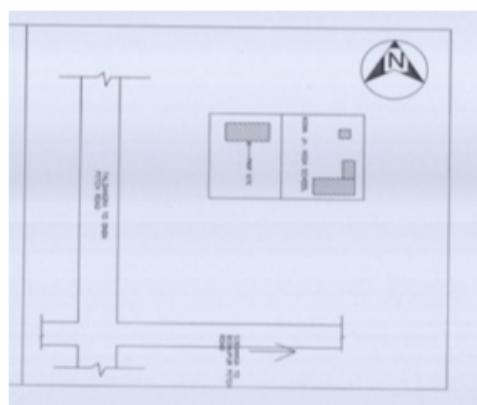

নির্বাচক নিবন্ধন আধিকারিকের স্বাক্ষর

Nazri Naksha

Google Map View

Polling Station Building Front View

Polling Station Front View

Cad View

Key MAP View

1 নাম : বিকাশ গুলিমাঝি পিতার নাম: বাসুদেব গুলিমাঝি বাড়ির নং : n0187 বয়স : 41 লিঙ্গ : পুরুষ	DHC2696110 ফটো উপলব্ধ	2 নাম : গণেশ গিরি পিতার নাম: ভাস্কর গিরি বাড়ির নং : n0039 বয়স : 57 লিঙ্গ : পুরুষ	WB/36/244/270462 ফটো উপলব্ধ	3 নাম : দুর্গা গিরি স্বামীর নাম: গণেশ গিরি বাড়ির নং : n0039 বয়স : 53 লিঙ্গ : মহিলা	DHC1535509 ফটো উপলব্ধ
4 নাম : সুব্রত গিরি পিতার নাম: গণেশ গিরি বাড়ির নং : n0039 বয়স : 31 লিঙ্গ : পুরুষ	RTE1454602 ফটো উপলব্ধ	5 নাম : সুমন্ত গিরি পিতার নাম: গণেশ গিরি বাড়ির নং : n0039 বয়স : 29 লিঙ্গ : পুরুষ	RTE1552603 ফটো উপলব্ধ	6 নাম : সুমন্ত গিরি পিতার নাম: ধবল গিরি বাড়ির নং : n0106 বয়স : 25 লিঙ্গ : পুরুষ	RTE1833524 ফটো উপলব্ধ
7 নাম : অনিমা ঘোষ পিতার নাম: দীপক কুমার ঘোষ বাড়ির নং : এন0002 বয়স : 22 লিঙ্গ : মহিলা	RTE2181394 ফটো উপলব্ধ	8 নাম : রুমা মন্ডল স্বামীর নাম: মনোরঞ্জন ঘোষ বাড়ির নং : N0017 বয়স : 36 লিঙ্গ : মহিলা	NVP1256403 ফটো উপলব্ধ	9 নাম : শ্রাবনী ঘোষ পিতার নাম: সন্দীপ ঘোষ বাড়ির নং : এন0020 বয়স : 22 লিঙ্গ : মহিলা	RTE2163988 ফটো উপলব্ধ
10 নাম : প্রিয়া ঘোষ পিতার নাম: সুশান্ত ঘোষ বাড়ির নং : এন0069 বয়স : 22 লিঙ্গ : মহিলা	RTE2163996 ফটো উপলব্ধ	11 নাম : গৌতম ঘোষ পিতার নাম: ফটিক ঘোষ বাড়ির নং : n0004 বয়স : 48 লিঙ্গ : পুরুষ	DHC1537083 ফটো উপলব্ধ	12 নাম : সন্তু ঘোষ পিতার নাম: সমীরন ঘোষ বাড়ির নং : এন0045 বয়স : 22 লিঙ্গ : পুরুষ	RTE2152759 ফটো উপলব্ধ
13 নাম : নিবেদিতা ঘোষ পিতার নাম: সুনীল ঘোষ বাড়ির নং : এন0060 বয়স : 22 লিঙ্গ : মহিলা	RTE2163947 ফটো উপলব্ধ	14 নাম : দিশা ঘোষ পিতার নাম: বিকাশ ঘোষ বাড়ির নং : এন0027 বয়স : 23 লিঙ্গ : মহিলা	RTE2260743 ফটো উপলব্ধ	15 নাম : টুম্পা ঘোষ স্বামীর নাম: বিদেশ ঘোষ বাড়ির নং : এন0060 বয়স : 25 লিঙ্গ : মহিলা	RTE2260768 ফটো উপলব্ধ
16 নাম : সৌভিক ঘোষ পিতার নাম: গুণধর ঘোষ বাড়ির নং : এন0016 বয়স : 21 লিঙ্গ : পুরুষ	RTE2260776 ফটো উপলব্ধ	17 নাম : সচীন ঘোষ পিতার নাম: ভবেশ ঘোষ বাড়ির নং : এন0019 বয়স : 24 লিঙ্গ : পুরুষ	RTE2085793 ফটো উপলব্ধ	18 নাম : রিতন ঘোষ পিতার নাম: কিশোর ঘোষ বাড়ির নং : এন0014 বয়স : 23 লিঙ্গ : পুরুষ	RTE2054484 ফটো উপলব্ধ
19 নাম : সোমা ঘোষ পিতার নাম: তারক নাথ ঘোষ বাড়ির নং : এন0026 বয়স : 23 লিঙ্গ : মহিলা	RTE2086288 ফটো উপলব্ধ	20 নাম : সৌরভ ঘোষ পিতার নাম: সন্দীপ ঘোষ বাড়ির নং : n0020 বয়স : 24 লিঙ্গ : পুরুষ	RTE2012425 ফটো উপলব্ধ	21 নাম : সুমন্ত ঘোষ পিতার নাম: তীর্থ রঞ্জন ঘোষ বাড়ির নং : N0008 বয়স : 24 লিঙ্গ : পুরুষ	RTE1995943 ফটো উপলব্ধ
22 নাম : মৌমিতা মন্ডল পিতার নাম: তাপস মন্ডল বাড়ির নং : n0002 বয়স : 33 লিঙ্গ : মহিলা	UVG1265495 ফটো উপলব্ধ	23 নাম : সোমা ঘোষ স্বামীর নাম: বিদ্যাৎ ঘোষ বাড়ির নং : n0013 বয়স : 45 লিঙ্গ : মহিলা	DHC2331049 ফটো উপলব্ধ	24 নাম : অনিমা ঘোষ স্বামীর নাম: আলোক ঘোষ বাড়ির নং : n0020 বয়স : 55 লিঙ্গ : মহিলা	DHC1535285 ফটো উপলব্ধ
25 নাম : সমীর ঘোষ পিতার নাম: কাঞ্চন ঘোষ বাড়ির নং : n0008 বয়স : 40 লিঙ্গ : পুরুষ	DHC2543080 ফটো উপলব্ধ	26 নাম : স্বর্ণা ঘোষ স্বামীর নাম: কাঞ্চন ঘোষ বাড়ির নং : n0008 বয়স : 59 লিঙ্গ : মহিলা	WB/36/244/270474 ফটো উপলব্ধ	27 নাম : কাঞ্চন ঘোষ পিতার নাম: অনাথ ঘোষ বাড়ির নং : n0008 বয়স : 65 লিঙ্গ : পুরুষ	WB/36/244/270387 ফটো উপলব্ধ
28 নাম : যমুনা ঘোষ স্বামীর নাম: সুধাৎ ঘোষ বাড়ির নং : n0007 বয়স : 61 লিঙ্গ : মহিলা	DHC1538743 ফটো উপলব্ধ	29 নাম : পিন্টু ঘোষ পিতার নাম: সুধাৎ ঘোষ বাড়ির নং : n0007 বয়স : 45 লিঙ্গ : পুরুষ	DHC2330876 ফটো উপলব্ধ	30 নাম : সুধাৎ ঘোষ পিতার নাম: অনাথ ঘোষ বাড়ির নং : n0007 বয়স : 68 লিঙ্গ : পুরুষ	DHC1536911 ফটো উপলব্ধ