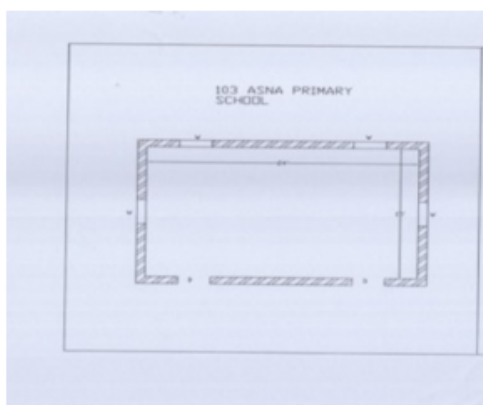

নির্বাচক নিবন্ধন আধিকারিকের স্বাক্ষর

Nazri Naksha

Google Map View

Polling Station Building Front View

Polling Station Front View

Cad View

Key MAP View

1 নাম : বিকাশ গুলিমাঝি পিতার নাম: বাসুদেব গুলিমাঝি বাড়ির নং : n0187 বয়স : 41 লিঙ্গ : পুরুষ	DHC2696110 ফটো উপলব্ধ	2 নাম : গণেশ গিরি পিতার নাম: ভাস্কর গিরি বাড়ির নং : n0039 বয়স : 57 লিঙ্গ : পুরুষ	WB/36/244/270462 ফটো উপলব্ধ	3 নাম : দুর্গা গিরি স্বামীর নাম: গণেশ গিরি বাড়ির নং : n0039 বয়স : 53 লিঙ্গ : মহিলা	DHC1535509 ফটো উপলব্ধ
4 নাম : সুব্রত গিরি পিতার নাম: গণেশ গিরি বাড়ির নং : n0039 বয়স : 31 লিঙ্গ : পুরুষ	RTE1454602 ফটো উপলব্ধ	5 নাম : সুমন্ত গিরি পিতার নাম: গণেশ গিরি বাড়ির নং : n0039 বয়স : 29 লিঙ্গ : পুরুষ	RTE1552603 ফটো উপলব্ধ	6 নাম : সুমন্ত গিরি পিতার নাম: ধবল গিরি বাড়ির নং : n0106 বয়স : 25 লিঙ্গ : পুরুষ	RTE1833524 ফটো উপলব্ধ
7 নাম : অনিমা ঘোষ পিতার নাম: দীপক কুমার ঘোষ বাড়ির নং : এন0002 বয়স : 22 লিঙ্গ : মহিলা	RTE2181394 ফটো উপলব্ধ	8 নাম : রুমা মন্ডল স্বামীর নাম: মনোরঞ্জন ঘোষ বাড়ির নং : N0017 বয়স : 36 লিঙ্গ : মহিলা	NVP1256403 ফটো উপলব্ধ	9 নাম : শ্রাবনী ঘোষ পিতার নাম: সন্দীপ ঘোষ বাড়ির নং : এন0020 বয়স : 22 লিঙ্গ : মহিলা	RTE2163988 ফটো উপলব্ধ
10 নাম : প্রিয়া ঘোষ পিতার নাম: সুশান্ত ঘোষ বাড়ির নং : এন0069 বয়স : 22 লিঙ্গ : মহিলা	RTE2163996 ফটো উপলব্ধ	11 নাম : গৌতম ঘোষ পিতার নাম: ফটিক ঘোষ বাড়ির নং : n0004 বয়স : 48 লিঙ্গ : পুরুষ	DHC1537083 ফটো উপলব্ধ	12 নাম : সন্তু ঘোষ পিতার নাম: সমীরন ঘোষ বাড়ির নং : এন0045 বয়স : 22 লিঙ্গ : পুরুষ	RTE2152759 ফটো উপলব্ধ
13 নাম : নিবেদিতা ঘোষ পিতার নাম: সুনীল ঘোষ বাড়ির নং : এন0060 বয়স : 22 লিঙ্গ : মহিলা	RTE2163947 ফটো উপলব্ধ	14 নাম : দিশা ঘোষ পিতার নাম: বিকাশ ঘোষ বাড়ির নং : এন0027 বয়স : 23 লিঙ্গ : মহিলা	RTE2260743 ফটো উপলব্ধ	15 নাম : টুম্পা ঘোষ স্বামীর নাম: বিদেশ ঘোষ বাড়ির নং : এন0060 বয়স : 25 লিঙ্গ : মহিলা	RTE2260768 ফটো উপলব্ধ
16 নাম : সৌভিক ঘোষ পিতার নাম: গুণধর ঘোষ বাড়ির নং : এন0016 বয়স : 21 লিঙ্গ : পুরুষ	RTE2260776 ফটো উপলব্ধ	17 নাম : সচীন ঘোষ পিতার নাম: ভবেশ ঘোষ বাড়ির নং : এন0019 বয়স : 24 লিঙ্গ : পুরুষ	RTE2085793 ফটো উপলব্ধ	18 নাম : রিতন ঘোষ পিতার নাম: কিশোর ঘোষ বাড়ির নং : এন0014 বয়স : 23 লিঙ্গ : পুরুষ	RTE2054484 ফটো উপলব্ধ
19 নাম : সোমা ঘোষ পিতার নাম: তারক নাথ ঘোষ বাড়ির নং : এন0026 বয়স : 23 লিঙ্গ : মহিলা	RTE2086288 ফটো উপলব্ধ	20 নাম : সৌরভ ঘোষ পিতার নাম: সন্দীপ ঘোষ বাড়ির নং : n0020 বয়স : 24 লিঙ্গ : পুরুষ	RTE2012425 ফটো উপলব্ধ	21 নাম : সুমন্ত ঘোষ পিতার নাম: তীর্থ রঞ্জন ঘোষ বাড়ির নং : N0008 বয়স : 24 লিঙ্গ : পুরুষ	RTE1995943 ফটো উপলব্ধ
22 নাম : মৌমিতা মন্ডল পিতার নাম: তাপস মন্ডল বাড়ির নং : n0002 বয়স : 33 লিঙ্গ : মহিলা	UVG1265495 ফটো উপলব্ধ	23 নাম : সোমা ঘোষ স্বামীর নাম: বিদ্যাৎ ঘোষ বাড়ির নং : n0013 বয়স : 45 লিঙ্গ : মহিলা	DHC2331049 ফটো উপলব্ধ	24 নাম : অনিমা ঘোষ স্বামীর নাম: আলোক ঘোষ বাড়ির নং : n0020 বয়স : 55 লিঙ্গ : মহিলা	DHC1535285 ফটো উপলব্ধ
25 নাম : সমীর ঘোষ পিতার নাম: কাঞ্চন ঘোষ বাড়ির নং : n0008 বয়স : 40 লিঙ্গ : পুরুষ	DHC2543080 ফটো উপলব্ধ	26 নাম : স্বর্ণা ঘোষ স্বামীর নাম: কাঞ্চন ঘোষ বাড়ির নং : n0008 বয়স : 59 লিঙ্গ : মহিলা	WB/36/244/270474 ফটো উপলব্ধ	27 নাম : কাঞ্চন ঘোষ পিতার নাম: অনাথ ঘোষ বাড়ির নং : n0008 বয়স : 65 লিঙ্গ : পুরুষ	WB/36/244/270387 ফটো উপলব্ধ
28 নাম : যমুনা ঘোষ স্বামীর নাম: সুধাৎ ঘোষ বাড়ির নং : n0007 বয়স : 61 লিঙ্গ : মহিলা	DHC1538743 ফটো উপলব্ধ	29 নাম : পিন্টু ঘোষ পিতার নাম: সুধাৎ ঘোষ বাড়ির নং : n0007 বয়স : 45 লিঙ্গ : পুরুষ	DHC2330876 ফটো উপলব্ধ	30 নাম : সুধাৎ ঘোষ পিতার নাম: অনাথ ঘোষ বাড়ির নং : n0007 বয়স : 68 লিঙ্গ : পুরুষ	DHC1536911 ফটো উপলব্ধ