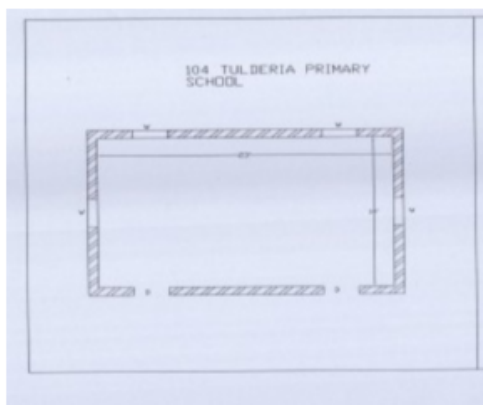

নির্বাচক নিবন্ধন আধিকারিকের স্বাক্ষর

Nazri Naksha

Google Map View

Polling Station Building Front View

Polling Station Front View

Cad View

Key MAP View

| | | | | | |
|---|--------------------------------|--|--------------------------------|---|--------------------------------|
| 1 নাম : সমীর কুমার ঘোষ পিতার নাম : অজিত বরন ঘোষ বাড়ির নং : n0001 বয়স : 43 লিঙ্গ : পুরুষ | DHC2015782 ফটো উপলব্ধ | 2 নাম : সন্ধ্যা ঘোষ স্বামীর নাম : সুধীর ঘোষ বাড়ির নং : n0080 বয়স : 75 লিঙ্গ : মহিলা | RTE2202018 ফটো উপলব্ধ | 3 নাম : পূর্ণিমা ঘোষ স্বামীর নাম : অসিত ঘোষ বাড়ির নং : n0080 বয়স : 45 লিঙ্গ : মহিলা | DHC2015899 ফটো উপলব্ধ |
| 4 নাম : স্বর্ণা ঘোষ স্বামীর নাম : অমিত কুমার ঘোষ বাড়ির নং : n0080 বয়স : 43 লিঙ্গ : মহিলা | DHC2333060 ফটো উপলব্ধ | 5 নাম : আল্লা ঘোষ স্বামীর নাম : ধরনী ঘোষ বাড়ির নং : n0081 বয়স : 72 লিঙ্গ : মহিলা | WB/36/244/276200 ফটো উপলব্ধ | 6 নাম : সুভাষ ঘোষ পিতার নাম : প্রফুল্ল ঘোষ বাড়ির নং : n0081 বয়স : 70 লিঙ্গ : পুরুষ | WB/36/244/276190 ফটো উপলব্ধ |
| 7 নাম : অসিত কুমার ঘোষ পিতার নাম : সুভাষ ঘোষ বাড়ির নং : n0081 বয়স : 39 লিঙ্গ : পুরুষ | DHC2333896 ফটো উপলব্ধ | 8 নাম : মামনি ঘোষ স্বামীর নাম : অসিত কুমার ঘোষ বাড়ির নং : n0081 বয়স : 36 লিঙ্গ : মহিলা | RTE1114990 ফটো উপলব্ধ | 9 নাম : অমিত কুমার ঘোষ পিতার নাম : সুভাষ ঘোষ বাড়ির নং : n0081 বয়স : 38 লিঙ্গ : পুরুষ | DHC2543551 ফটো উপলব্ধ |
| 10 নাম : অরুণ ঘোষ পিতার নাম : প্রফুল্ল ঘোষ বাড়ির নং : n0081 বয়স : 66 লিঙ্গ : পুরুষ | WB/36/244/276174 ফটো উপলব্ধ | 11 নাম : গীতা ঘোষ স্বামীর নাম : অরুণ ঘোষ বাড়ির নং : n0081 বয়স : 62 লিঙ্গ : মহিলা | RTE1603000 ফটো উপলব্ধ | 12 নাম : দীপ্তি ঘোষ পিতার নাম : শিবপ্রসাদ ঘোষ বাড়ির নং : n0081 বয়স : 29 লিঙ্গ : মহিলা | RTE1552827 ফটো উপলব্ধ |
| 13 নাম : হৃদয় চন্দ্র ঘোষ পিতার নাম : ধরনীধর ঘোষ বাড়ির নং : n0081 বয়স : 52 লিঙ্গ : পুরুষ | WB/36/244/276252 ফটো উপলব্ধ | 14 নাম : স্বপন কুমার ঘোষ পিতার নাম : ধরনীধর ঘোষ বাড়ির নং : n0081 বয়স : 42 লিঙ্গ : পুরুষ | DHC2015865 ফটো উপলব্ধ | 15 নাম : বুলু ঘোষ স্বামীর নাম : আশীষ কুমার ঘোষ বাড়ির নং : n0079 বয়স : 36 লিঙ্গ : মহিলা | RTE1199777 ফটো উপলব্ধ |
| 16 নাম : অমিত কুমার ঘোষ পিতার নাম : শিবশঙ্কর ঘোষ বাড়ির নং : n0079 বয়স : 38 লিঙ্গ : পুরুষ | DHC2702165 ফটো উপলব্ধ | 17 নাম : বন্দনা ঘোষ স্বামীর নাম : তপন কুমার ঘোষ বাড়ির নং : n0079 বয়স : 39 লিঙ্গ : মহিলা | DHC2543650 ফটো উপলব্ধ | 18 নাম : অভিক ঘোষ পিতার নাম : ঞ্ধনপতি ঘোষ বাড়ির নং : n0079 বয়স : 33 লিঙ্গ : পুরুষ | RTE1258334 ফটো উপলব্ধ |
| 19 নাম : জ্যোৎস্না ঘোষ স্বামীর নাম : ধনপতি ঘোষ বাড়ির নং : n0079 বয়স : 55 লিঙ্গ : মহিলা | RTE2336733 ফটো উপলব্ধ | 20 নাম : অসিত ঘোষ পিতার নাম : শিবশঙ্কর ঘোষ বাড়ির নং : n0079 বয়স : 42 লিঙ্গ : পুরুষ | DHC2016046 ফটো উপলব্ধ | 21 নাম : আশীষকুমার ঘোষ পিতার নাম : হরেন ঘোষ বাড়ির নং : n0079 বয়স : 46 লিঙ্গ : পুরুষ | DHC1537901 ফটো উপলব্ধ |
| 22 নাম : গায়ত্রী ঘোষ স্বামীর নাম : হরেন ঘোষ বাড়ির নং : n0079 বয়স : 71 লিঙ্গ : মহিলা | DHC1537877 ফটো উপলব্ধ | 23 নাম : হরেন ঘোষ পিতার নাম : সত্য ঘোষ বাড়ির নং : n0079 বয়স : 77 লিঙ্গ : পুরুষ | DHC1536168 ফটো উপলব্ধ | 24 নাম : তপন কুমার ঘোষ পিতার নাম : ধীরেন্দ্রনাথ ঘোষ বাড়ির নং : n0079 বয়স : 49 লিঙ্গ : পুরুষ | RTE2389906 ফটো উপলব্ধ |
| 25 নাম : চন্দনা ঘোষ স্বামীর নাম : স্বপন ঘোষ বাড়ির নং : n0079 বয়স : 45 লিঙ্গ : মহিলা | DHC1535434 ফটো উপলব্ধ | 26 নাম : স্বপন কুমার ঘোষ পিতার নাম : ধীরেন্দ্র ঘোষ বাড়ির নং : n0079 বয়স : 53 লিঙ্গ : পুরুষ | RTE2376184 ফটো উপলব্ধ | 27 নাম : ধীরেন্দ্র ঘোষ পিতার নাম : সত্য ঘোষ বাড়ির নং : n0079 বয়স : 79 লিঙ্গ : পুরুষ | WB/36/244/276050 ফটো উপলব্ধ |
| 28 নাম : কল্পনা ঘোষ স্বামীর নাম : শ্যামল চন্দ্র ঘোষ বাড়ির নং : n0078 বয়স : 55 লিঙ্গ : মহিলা | WB/36/244/276069 ফটো উপলব্ধ | 29 নাম : শ্যামল চন্দ্র ঘোষ পিতার নাম : রাধানাথ ঘোষ বাড়ির নং : n0078 বয়স : 61 লিঙ্গ : পুরুষ | WB/36/244/276070 ফটো উপলব্ধ | 30 নাম : দেবশীষ ঘোষ পিতার নাম : কৃষ্ণ চন্দ্র ঘোষ বাড়ির নং : n0077 বয়স : 29 লিঙ্গ : পুরুষ | RTE1552785 ফটো উপলব্ধ |