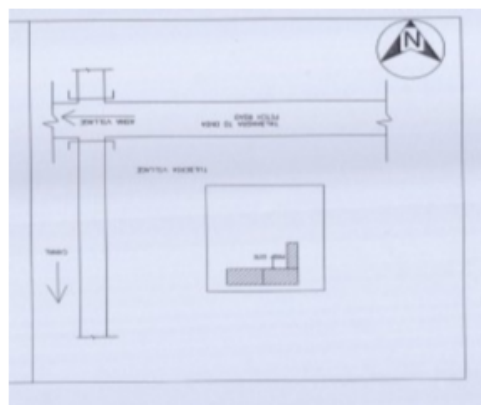

নির্বাচক নিবন্ধন আধিকারিকের স্বাক্ষর

Nazri Naksha

Google Map View

Polling Station Building Front View

Polling Station Front View

Cad View

Key MAP View

| | | | | | |
|---|--------------------------------|--|--------------------------------|---|--------------------------------|
| 1 নাম : সমীর কুমার ঘোষ পিতার নাম : অজিত বরন ঘোষ বাড়ির নং : n0001 বয়স : 43 লিঙ্গ : পুরুষ | DHC2015782 ফটো উপলব্ধ | 2 নাম : সন্ধ্যা ঘোষ স্বামীর নাম : সুধীর ঘোষ বাড়ির নং : n0080 বয়স : 75 লিঙ্গ : মহিলা | RTE2202018 ফটো উপলব্ধ | 3 নাম : পূর্ণিমা ঘোষ স্বামীর নাম : অসিত ঘোষ বাড়ির নং : n0080 বয়স : 45 লিঙ্গ : মহিলা | DHC2015899 ফটো উপলব্ধ |
| 4 নাম : স্বর্ণা ঘোষ স্বামীর নাম : অমিত কুমার ঘোষ বাড়ির নং : n0080 বয়স : 43 লিঙ্গ : মহিলা | DHC2333060 ফটো উপলব্ধ | 5 নাম : আল্লা ঘোষ স্বামীর নাম : ধরনী ঘোষ বাড়ির নং : n0081 বয়স : 72 লিঙ্গ : মহিলা | WB/36/244/276200 ফটো উপলব্ধ | 6 নাম : সুভাষ ঘোষ পিতার নাম : প্রফুল্ল ঘোষ বাড়ির নং : n0081 বয়স : 70 লিঙ্গ : পুরুষ | WB/36/244/276190 ফটো উপলব্ধ |
| 7 নাম : অসিত কুমার ঘোষ পিতার নাম : সুভাষ ঘোষ বাড়ির নং : n0081 বয়স : 39 লিঙ্গ : পুরুষ | DHC2333896 ফটো উপলব্ধ | 8 নাম : মামনি ঘোষ স্বামীর নাম : অসিত কুমার ঘোষ বাড়ির নং : n0081 বয়স : 36 লিঙ্গ : মহিলা | RTE1114990 ফটো উপলব্ধ | 9 নাম : অমিত কুমার ঘোষ পিতার নাম : সুভাষ ঘোষ বাড়ির নং : n0081 বয়স : 38 লিঙ্গ : পুরুষ | DHC2543551 ফটো উপলব্ধ |
| 10 নাম : অরুণ ঘোষ পিতার নাম : প্রফুল্ল ঘোষ বাড়ির নং : n0081 বয়স : 66 লিঙ্গ : পুরুষ | WB/36/244/276174 ফটো উপলব্ধ | 11 নাম : গীতা ঘোষ স্বামীর নাম : অরুণ ঘোষ বাড়ির নং : n0081 বয়স : 62 লিঙ্গ : মহিলা | RTE1603000 ফটো উপলব্ধ | 12 নাম : দীপ্তি ঘোষ পিতার নাম : শিবপ্রসাদ ঘোষ বাড়ির নং : n0081 বয়স : 29 লিঙ্গ : মহিলা | RTE1552827 ফটো উপলব্ধ |
| 13 নাম : হৃদয় চন্দ্র ঘোষ পিতার নাম : ধরনীধর ঘোষ বাড়ির নং : n0081 বয়স : 52 লিঙ্গ : পুরুষ | WB/36/244/276252 ফটো উপলব্ধ | 14 নাম : স্বপন কুমার ঘোষ পিতার নাম : ধরনীধর ঘোষ বাড়ির নং : n0081 বয়স : 42 লিঙ্গ : পুরুষ | DHC2015865 ফটো উপলব্ধ | 15 নাম : বুলু ঘোষ স্বামীর নাম : আশীষ কুমার ঘোষ বাড়ির নং : n0079 বয়স : 36 লিঙ্গ : মহিলা | RTE1199777 ফটো উপলব্ধ |
| 16 নাম : অমিত কুমার ঘোষ পিতার নাম : শিবশঙ্কর ঘোষ বাড়ির নং : n0079 বয়স : 38 লিঙ্গ : পুরুষ | DHC2702165 ফটো উপলব্ধ | 17 নাম : বন্দনা ঘোষ স্বামীর নাম : তপন কুমার ঘোষ বাড়ির নং : n0079 বয়স : 39 লিঙ্গ : মহিলা | DHC2543650 ফটো উপলব্ধ | 18 নাম : অভিক ঘোষ পিতার নাম : ঞ্ধনপতি ঘোষ বাড়ির নং : n0079 বয়স : 33 লিঙ্গ : পুরুষ | RTE1258334 ফটো উপলব্ধ |
| 19 নাম : জ্যোৎস্না ঘোষ স্বামীর নাম : ধনপতি ঘোষ বাড়ির নং : n0079 বয়স : 55 লিঙ্গ : মহিলা | RTE2336733 ফটো উপলব্ধ | 20 নাম : অসিত ঘোষ পিতার নাম : শিবশঙ্কর ঘোষ বাড়ির নং : n0079 বয়স : 42 লিঙ্গ : পুরুষ | DHC2016046 ফটো উপলব্ধ | 21 নাম : আশীষকুমার ঘোষ পিতার নাম : হরেন ঘোষ বাড়ির নং : n0079 বয়স : 46 লিঙ্গ : পুরুষ | DHC1537901 ফটো উপলব্ধ |
| 22 নাম : গায়ত্রী ঘোষ স্বামীর নাম : হরেন ঘোষ বাড়ির নং : n0079 বয়স : 71 লিঙ্গ : মহিলা | DHC1537877 ফটো উপলব্ধ | 23 নাম : হরেন ঘোষ পিতার নাম : সত্য ঘোষ বাড়ির নং : n0079 বয়স : 77 লিঙ্গ : পুরুষ | DHC1536168 ফটো উপলব্ধ | 24 নাম : তপন কুমার ঘোষ পিতার নাম : ধীরেন্দ্রনাথ ঘোষ বাড়ির নং : n0079 বয়স : 49 লিঙ্গ : পুরুষ | RTE2389906 ফটো উপলব্ধ |
| 25 নাম : চন্দনা ঘোষ স্বামীর নাম : স্বপন ঘোষ বাড়ির নং : n0079 বয়স : 45 লিঙ্গ : মহিলা | DHC1535434 ফটো উপলব্ধ | 26 নাম : স্বপন কুমার ঘোষ পিতার নাম : ধীরেন্দ্র ঘোষ বাড়ির নং : n0079 বয়স : 53 লিঙ্গ : পুরুষ | RTE2376184 ফটো উপলব্ধ | 27 নাম : ধীরেন্দ্র ঘোষ পিতার নাম : সত্য ঘোষ বাড়ির নং : n0079 বয়স : 79 লিঙ্গ : পুরুষ | WB/36/244/276050 ফটো উপলব্ধ |
| 28 নাম : কল্পনা ঘোষ স্বামীর নাম : শ্যামল চন্দ্র ঘোষ বাড়ির নং : n0078 বয়স : 55 লিঙ্গ : মহিলা | WB/36/244/276069 ফটো উপলব্ধ | 29 নাম : শ্যামল চন্দ্র ঘোষ পিতার নাম : রাধানাথ ঘোষ বাড়ির নং : n0078 বয়স : 61 লিঙ্গ : পুরুষ | WB/36/244/276070 ফটো উপলব্ধ | 30 নাম : দেবশীষ ঘোষ পিতার নাম : কৃষ্ণ চন্দ্র ঘোষ বাড়ির নং : n0077 বয়স : 29 লিঙ্গ : পুরুষ | RTE1552785 ফটো উপলব্ধ |