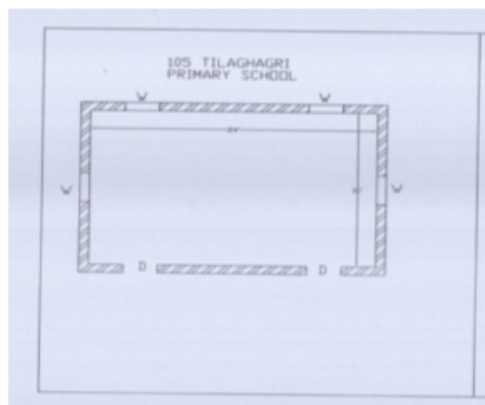

নির্বাচক নিবন্ধন আধিকারিকের স্বাক্ষর

Nazri Naksha

Google Map View

Polling Station Building Front View

Polling Station Front View

Cad View

Key MAP View

বিধানসভা নির্বাচনক্ষেত্রের নং, নাম : 251-ভালভাংরা
ভাগ নং, নাম : 1-তিল্লাঘাগরী (আংশিক), তিল্লাঘাগরী