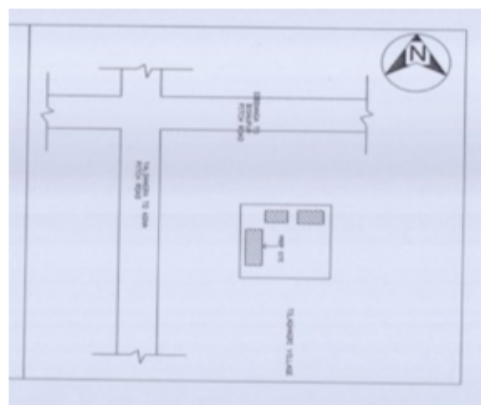

নির্বাচক নিবন্ধন আধিকারিকের স্বাক্ষর

Nazri Naksha

Google Map View

Polling Station Building Front View

Polling Station Front View

Cad View

Key MAP View

বিধানসভা নির্বাচনক্ষেত্রের নং, নাম : 251-ভালভাংরা
ভাগ নং, নাম : 1-তিল্লাঘাগরী (আংশিক), তিল্লাঘাগরী