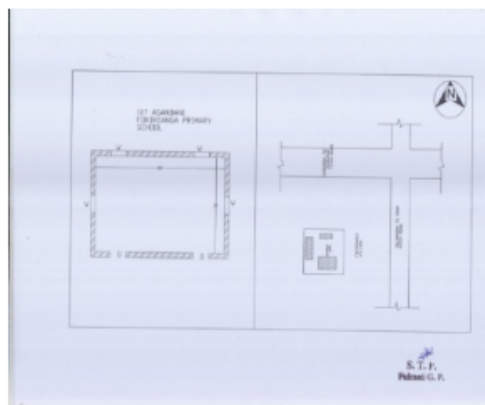

নির্বাচক নিবন্ধন আধিকারিকের স্বাক্ষর

Nazri Naksha

Google Map View

Polling Station Building Front View

Polling Station Front View

Cad View

Key MAP View

বিধানসভা নির্বাচনকেন্দ্রের নং, নাম : 251-ভালভাংরা
ভাগ নং, নাম : 1-মাণিকমারা (আংশিক), মোলবনী, টেংরা