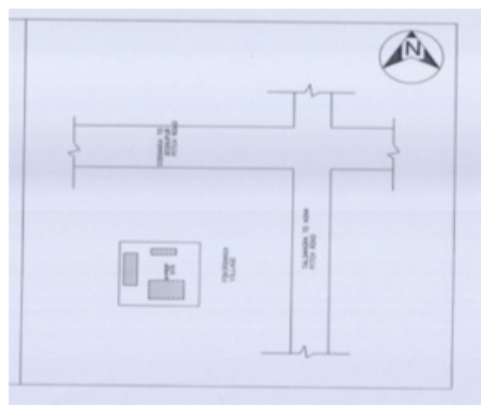

নির্বাচক নিবন্ধন আধিকারিকের স্বাক্ষর

Nazri Naksha

Google Map View

Polling Station Building Front View

Polling Station Front View

Cad View

Key MAP View

বিধানসভা নির্বাচনকেন্দ্রের নং, নাম : 251-ভালভাংরা
ভাগ নং, নাম : 1-মাণিকমারা (আংশিক), মোলবনী, টেংরা