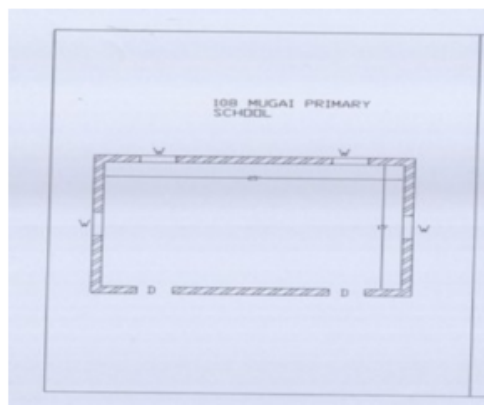

নির্বাচক নিবন্ধন আধিকারিকের স্বাক্ষর

Nazri Naksha

Google Map View

Polling Station Building Front View

Polling Station Front View

Cad View

Key MAP View

বিধানসভা নির্বাচনক্ষেত্রের নং, নাম : 251-ভালভাংরা
ভাগ নং, নাম : 1-আতা, বনকাটা, মুগাই, লাউতলা