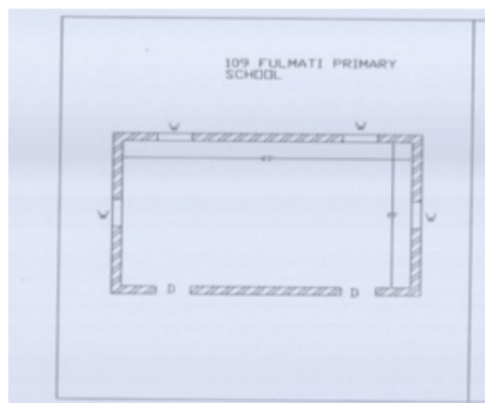

নির্বাচক নিবন্ধন আধিকারিকের স্বাক্ষর

Nazri Naksha

Google Map View

Polling Station Building Front View

Polling Station Front View

Cad View

Key MAP View

1 নাম : সন্দীপ গরাই পিতার নাম: নিমাই গরাই বাড়ির নং : n0004 বয়স : 43 লিঙ্গ : পুরুষ	DHC2019560 ফটো উপলব্ধ	2 নাম : সোমারানী গরাই স্বামীর নাম: রাজীব গরাই বাড়ির নং : n0004 বয়স : 42 লিঙ্গ : মহিলা	RTE1052166 ফটো উপলব্ধ	3 নাম : টগর গরাই স্বামীর নাম: স্বপন গরাই বাড়ির নং : n0003 বয়স : 31 লিঙ্গ : মহিলা	RTE1348523 ফটো উপলব্ধ
4 নাম : স্বপন গরাই পিতার নাম: অসিত গরাই বাড়ির নং : n0003 বয়স : 39 লিঙ্গ : পুরুষ	DHC2338416 ফটো উপলব্ধ	5 নাম : মায়ী গরাই স্বামীর নাম: অসিত গরাই বাড়ির নং : n0003 বয়স : 55 লিঙ্গ : মহিলা	WB/36/244/291259 ফটো উপলব্ধ	6 নাম : অসিত গরাই পিতার নাম: সুবোধ গরাই বাড়ির নং : n0003 বয়স : 61 লিঙ্গ : পুরুষ	WB/36/244/291260 ফটো উপলব্ধ
7 নাম : উষা গরাই স্বামীর নাম: সন্দীপ গরাই বাড়ির নং : n0004 বয়স : 33 লিঙ্গ : মহিলা	RTE1456862 ফটো উপলব্ধ	8 নাম : নন্দরানী গরাই স্বামীর নাম: মদনমোহন গরাই বাড়ির নং : n0056 বয়স : 76 লিঙ্গ : মহিলা	DHC1196773 ফটো উপলব্ধ	9 নাম : অরুণ গরাই পিতার নাম: মদনমোহন গরাই বাড়ির নং : n0056 বয়স : 49 লিঙ্গ : পুরুষ	DHC1196997 ফটো উপলব্ধ
10 নাম : ভবানী গরাই স্বামীর নাম: মধুসূদন গরাই বাড়ির নং : n0056 বয়স : 66 লিঙ্গ : মহিলা	DHC2631380 ফটো উপলব্ধ	11 নাম : সঞ্জয় গরাই পিতার নাম: মদন মোহন গরাই বাড়ির নং : n0056 বয়স : 43 লিঙ্গ : পুরুষ	RTE0434274 ফটো উপলব্ধ	12 নাম : প্রদীপ গরাই পিতার নাম: মদন মোহন গরাই বাড়ির নং : n0056 বয়স : 42 লিঙ্গ : পুরুষ	DHC2702413 ফটো উপলব্ধ
13 নাম : চন্দনা গরাই স্বামীর নাম: প্রদীপ গরাই বাড়ির নং : n0056 বয়স : 37 লিঙ্গ : মহিলা	DHC2702421 ফটো উপলব্ধ	14 নাম : রামপদ গরাই পিতার নাম: মধু গরাই বাড়ির নং : n0056 বয়স : 40 লিঙ্গ : পুরুষ	DHC2544922 ফটো উপলব্ধ	15 নাম : মহুয়া গরাই স্বামীর নাম: রামপদ গরাই বাড়ির নং : n0056 বয়স : 36 লিঙ্গ : মহিলা	RTE1116904 ফটো উপলব্ধ
16 নাম : অশোকা গরাই স্বামীর নাম: লক্ষীকান্ত গরাই বাড়ির নং : n0117 বয়স : 63 লিঙ্গ : মহিলা	RTE1554427 ফটো উপলব্ধ	17 নাম : নিমাই গরাই পিতার নাম: প্রহ্লাদ গরাই বাড়ির নং : n0004 বয়স : 76 লিঙ্গ : পুরুষ	RTE1923861 ফটো উপলব্ধ	18 নাম : গায়ত্রী গরাই স্বামীর নাম: নিমাই গরাই বাড়ির নং : n0004 বয়স : 71 লিঙ্গ : মহিলা	RTE1923093 ফটো উপলব্ধ
19 নাম : বর্নী গরাই স্বামীর নাম: অরুণ গরাই বাড়ির নং : n0056 বয়স : 49 লিঙ্গ : মহিলা	DHC2702496 ফটো উপলব্ধ	20 নাম : সুখমা গরাই স্বামীর নাম: বৈদ্যনাথ গরাই বাড়ির নং : n0013 বয়স : 61 লিঙ্গ : মহিলা	RTE2028314 ফটো উপলব্ধ	21 নাম : বৈদ্যনাথ গরাই পিতার নাম: অটল গরাই বাড়ির নং : n0117 বয়স : 68 লিঙ্গ : পুরুষ	RTE2028322 ফটো উপলব্ধ
22 নাম : সুনীল গরাই পিতার নাম: অরুণ গরাই বাড়ির নং : এন০০৫৬ বয়স : 25 লিঙ্গ : পুরুষ	RTE1852888 ফটো উপলব্ধ	23 নাম : রাজীব গরাই পিতার নাম: নিমাই গরাই বাড়ির নং : n0004 বয়স : 49 লিঙ্গ : পুরুষ	DHC2337483 ফটো উপলব্ধ	24 নাম : সুমন ঘোষ মায়ের নাম: নমিতা ঘোষ বাড়ির নং : এন0063 বয়স : 24 লিঙ্গ : পুরুষ	RTE2052306 ফটো উপলব্ধ
25 নাম : পিউ ঘোষ পিতার নাম: সুশান্ত ঘোষ বাড়ির নং : এন0011 বয়স : 23 লিঙ্গ : মহিলা	RTE2052348 ফটো উপলব্ধ	26 নাম : রিক ঘোষ পিতার নাম: তরুণ ঘোষ বাড়ির নং : এন০০০৫ বয়স : 25 লিঙ্গ : পুরুষ	RTE1852722 ফটো উপলব্ধ	27 নাম : অনঙ্গ মোহন ঘোষ পিতার নাম: কালিপদ ঘোষ বাড়ির নং : n0084 বয়স : 77 লিঙ্গ : পুরুষ	RTE1948298 ফটো উপলব্ধ
28 নাম : সন্দীপ ঘোষ পিতার নাম: সুভাষ ঘোষ বাড়ির নং : n0101 বয়স : 24 লিঙ্গ : পুরুষ	RTE2028264 ফটো উপলব্ধ	29 নাম : তুহিন ঘোষ পিতার নাম: নন্দদুলাল ঘোষ বাড়ির নং : n0007 বয়স : 27 লিঙ্গ : পুরুষ	RTE1711647 ফটো উপলব্ধ	30 নাম : রাহুল ঘোষ পিতার নাম: নিরঞ্জন ঘোষ বাড়ির নং : n0092 বয়স : 28 লিঙ্গ : পুরুষ	RTE1636372 ফটো উপলব্ধ