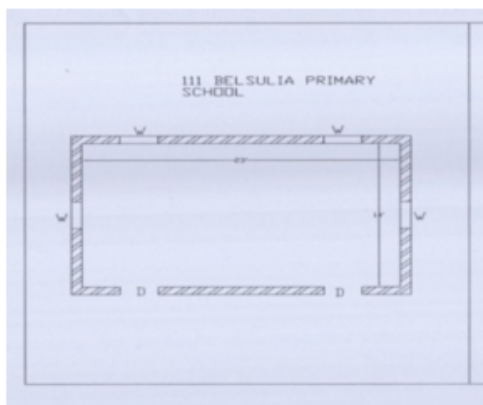

নির্বাচক নিবন্ধন আধিকারিকের স্বাক্ষর

Nazri Naksha

Google Map View

Polling Station Building Front View

Polling Station Front View

Cad View

Key MAP View

1 নাম : মিনতী গরাই স্বামীর নাম: নয়ন গরাই বাড়ির নং : n0073 বয়স : 53 লিঙ্গ : মহিলা	WB/36/244/267337	ফটো উপলব্ধ	2 নাম : নয়ন গরাই পিতার নাম: বলরাম গরাই বাড়ির নং : n0073 বয়স : 56 লিঙ্গ : পুরুষ	WB/36/244/267230	ফটো উপলব্ধ	3 নাম : কালিপদ গরাই পিতার নাম: বিদ্যাপতি গরাই বাড়ির নং : n0072 বয়স : 31 লিঙ্গ : পুরুষ	RTE1349000	ফটো উপলব্ধ
4 নাম : জ্যোৎস্না গরাই স্বামীর নাম: মথুর গরাই বাড়ির নং : n0071 বয়স : 52 লিঙ্গ : মহিলা	WB/36/244/267053	ফটো উপলব্ধ	5 নাম : মথুর গরাই পিতার নাম: গুইরাম গরাই বাড়ির নং : n0071 বয়স : 56 লিঙ্গ : পুরুষ	WB/36/244/267458	ফটো উপলব্ধ	6 নাম : শান্তনা গরাই পিতার নাম: মথুর গরাই বাড়ির নং : n0071 বয়স : 28 লিঙ্গ : মহিলা	RTE1681832	ফটো উপলব্ধ
7 নাম : কুমা গরাই স্বামীর নাম: কালিপদ গরাই বাড়ির নং : n0072 বয়স : 27 লিঙ্গ : মহিলা	RTE1711944	ফটো উপলব্ধ	8 নাম : রাধেশ্যাম লায়েক পিতার নাম: দেবরত লায়েক বাড়ির নং : n0017 বয়স : 24 লিঙ্গ : পুরুষ	RTE2000206	ফটো উপলব্ধ	9 নাম : ভরত চন্দ্র গরাই মায়ের নাম: তপতী গরাই বাড়ির নং : n0070 বয়স : 24 লিঙ্গ : পুরুষ	RTE2027902	ফটো উপলব্ধ
10 নাম : লক্ষীকান্ত গরাই পিতার নাম: সাধন গরাই বাড়ির নং : n0069 বয়স : 57 লিঙ্গ : পুরুষ	WB/36/244/267090	ফটো উপলব্ধ	11 নাম : মুক্তা গরাই স্বামীর নাম: লক্ষীকান্ত গরাই বাড়ির নং : n0069 বয়স : 42 লিঙ্গ : মহিলা	RTE1259738	ফটো উপলব্ধ	12 নাম : পূর্ণিমা গরাই স্বামীর নাম: জবাকুসুম গরাই বাড়ির নং : n0070 বয়স : 67 লিঙ্গ : মহিলা	WB/36/244/267033	ফটো উপলব্ধ
13 নাম : উত্তম গরাই পিতার নাম: জবাকুসুম গরাই বাড়ির নং : n0070 বয়স : 47 লিঙ্গ : পুরুষ	DHC2330009	ফটো উপলব্ধ	14 নাম : অশোক কুমার গরাই পিতার নাম: জবাকুসুম গরাই বাড়ির নং : n0070 বয়স : 43 লিঙ্গ : পুরুষ	DHC2330017	ফটো উপলব্ধ	15 নাম : অপর্ণা গারাই পিতার নাম: লক্ষীকান্ত গরাই বাড়ির নং : এন০০৬৯ বয়স : 24 লিঙ্গ : মহিলা	RTE2053056	ফটো উপলব্ধ
16 নাম : তপতী গরাই স্বামীর নাম: উজ্জল গরাই বাড়ির নং : n0070 বয়স : 40 লিঙ্গ : মহিলা	DHC2542660	ফটো উপলব্ধ	17 নাম : উর্মিলা গরাই স্বামীর নাম: সাধন গরাই বাড়ির নং : n0069 বয়স : 75 লিঙ্গ : মহিলা	WB/36/244/267100	ফটো উপলব্ধ	18 নাম : জয়ন্ত গরাই পিতার নাম: উজ্জল গরাই বাড়ির নং : এন০০৭০ বয়স : 22 লিঙ্গ : পুরুষ	RTE2151629	ফটো উপলব্ধ
19 নাম : চন্দনা গরাই স্বামীর নাম: অশোক কুমার গরাই বাড়ির নং : n0070 বয়স : 29 লিঙ্গ : মহিলা	RTE1760800	ফটো উপলব্ধ	20 নাম : অর্চনা গরাই পিতার নাম: মথুর গরাই বাড়ির নং : n0071 বয়স : 26 লিঙ্গ : মহিলা	RTE1760818	ফটো উপলব্ধ	21 নাম : বাপি গরাই পিতার নাম: নয়ন চন্দ্র গরাই বাড়ির নং : n0073 বয়স : 28 লিঙ্গ : পুরুষ	RTE1636851	ফটো উপলব্ধ
22 নাম : বাসন্তী গরাই স্বামীর নাম: বাপি গরাই বাড়ির নং : এন০০৭৩ বয়স : 26 লিঙ্গ : মহিলা	XWK1967991	ফটো উপলব্ধ	23 নাম : লোকনাথ গরাই পিতার নাম: লক্ষীকান্ত গরাই বাড়ির নং : এন০০৬৯ বয়স : 21 লিঙ্গ : পুরুষ	RTE2242394	ফটো উপলব্ধ	24 নাম : রিয়া ঘোষ পিতার নাম: অশোক ঘোষ বাড়ির নং : এন০০০১ বয়স : 22 লিঙ্গ : মহিলা	RTE2242402	ফটো উপলব্ধ
25 নাম : রিন্দু সিংহ স্বামীর নাম: দীপক সিংহ বাড়ির নং : n0009 বয়স : 28 লিঙ্গ : মহিলা	RTE1750801	ফটো উপলব্ধ	26 নাম : পতিত ঘোষ পিতার নাম: তারাপদ ঘোষ বাড়ির নং : এন০০০৯ বয়স : 22 লিঙ্গ : পুরুষ	RTE2151553	ফটো উপলব্ধ	27 নাম : মৌমিতা ঘোষ পিতার নাম: উত্তম ঘোষ বাড়ির নং : এন০০১২ বয়স : 21 লিঙ্গ : মহিলা	RTE2258929	ফটো উপলব্ধ
28 নাম : রাজ কুমার ঘোষ পিতার নাম: বিপদতারন ঘোষ বাড়ির নং : n0008 বয়স : 37 লিঙ্গ : পুরুষ	RTE1052398	ফটো উপলব্ধ	29 নাম : সানু ঘোষ পিতার নাম: রঞ্জিত ঘোষ বাড়ির নং : n0121 বয়স : 28 লিঙ্গ : পুরুষ	RTE1681816	ফটো উপলব্ধ	30 নাম : শান্তনু ঘোষ পিতার নাম: অশোক ঘোষ বাড়ির নং : n0001 বয়স : 27 লিঙ্গ : পুরুষ	RTE1711936	ফটো উপলব্ধ