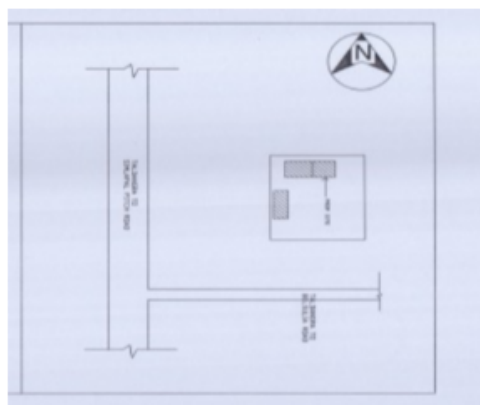

নির্বাচক নিবন্ধন আধিকারিকের স্বাক্ষর

Nazri Naksha

Google Map View

Polling Station Building Front View

Polling Station Front View

Cad View

Key MAP View

1 নাম : মিনতী গরাই স্বামীর নাম: নয়ন গরাই বাড়ির নং : n0073 বয়স : 53 লিঙ্গ : মহিলা	WB/36/244/267337	ফটো উপলব্ধ	2 নাম : নয়ন গরাই পিতার নাম: বলরাম গরাই বাড়ির নং : n0073 বয়স : 56 লিঙ্গ : পুরুষ	WB/36/244/267230	ফটো উপলব্ধ	3 নাম : কালিপদ গরাই পিতার নাম: বিদ্যাপতি গরাই বাড়ির নং : n0072 বয়স : 31 লিঙ্গ : পুরুষ	RTE1349000	ফটো উপলব্ধ
4 নাম : জ্যোৎস্না গরাই স্বামীর নাম: মথুর গরাই বাড়ির নং : n0071 বয়স : 52 লিঙ্গ : মহিলা	WB/36/244/267053	ফটো উপলব্ধ	5 নাম : মথুর গরাই পিতার নাম: গুইরাম গরাই বাড়ির নং : n0071 বয়স : 56 লিঙ্গ : পুরুষ	WB/36/244/267458	ফটো উপলব্ধ	6 নাম : শান্তনা গরাই পিতার নাম: মথুর গরাই বাড়ির নং : n0071 বয়স : 28 লিঙ্গ : মহিলা	RTE1681832	ফটো উপলব্ধ
7 নাম : কুমা গরাই স্বামীর নাম: কালিপদ গরাই বাড়ির নং : n0072 বয়স : 27 লিঙ্গ : মহিলা	RTE1711944	ফটো উপলব্ধ	8 নাম : রাধেশ্যাম লায়েক পিতার নাম: দেবরত লায়েক বাড়ির নং : n0017 বয়স : 24 লিঙ্গ : পুরুষ	RTE2000206	ফটো উপলব্ধ	9 নাম : ভরত চন্দ্র গরাই মায়ের নাম: তপতী গরাই বাড়ির নং : n0070 বয়স : 24 লিঙ্গ : পুরুষ	RTE2027902	ফটো উপলব্ধ
10 নাম : লক্ষীকান্ত গরাই পিতার নাম: সাধন গরাই বাড়ির নং : n0069 বয়স : 57 লিঙ্গ : পুরুষ	WB/36/244/267090	ফটো উপলব্ধ	11 নাম : মুক্তা গরাই স্বামীর নাম: লক্ষীকান্ত গরাই বাড়ির নং : n0069 বয়স : 42 লিঙ্গ : মহিলা	RTE1259738	ফটো উপলব্ধ	12 নাম : পূর্ণিমা গরাই স্বামীর নাম: জবাকুসুম গরাই বাড়ির নং : n0070 বয়স : 67 লিঙ্গ : মহিলা	WB/36/244/267033	ফটো উপলব্ধ
13 নাম : উত্তম গরাই পিতার নাম: জবাকুসুম গরাই বাড়ির নং : n0070 বয়স : 47 লিঙ্গ : পুরুষ	DHC2330009	ফটো উপলব্ধ	14 নাম : অশোক কুমার গরাই পিতার নাম: জবাকুসুম গরাই বাড়ির নং : n0070 বয়স : 43 লিঙ্গ : পুরুষ	DHC2330017	ফটো উপলব্ধ	15 নাম : অপর্ণা গারাই পিতার নাম: লক্ষীকান্ত গরাই বাড়ির নং : এন০০৬৯ বয়স : 24 লিঙ্গ : মহিলা	RTE2053056	ফটো উপলব্ধ
16 নাম : তপতী গরাই স্বামীর নাম: উজ্জল গরাই বাড়ির নং : n0070 বয়স : 40 লিঙ্গ : মহিলা	DHC2542660	ফটো উপলব্ধ	17 নাম : উর্মিলা গরাই স্বামীর নাম: সাধন গরাই বাড়ির নং : n0069 বয়স : 75 লিঙ্গ : মহিলা	WB/36/244/267100	ফটো উপলব্ধ	18 নাম : জয়ন্ত গরাই পিতার নাম: উজ্জল গরাই বাড়ির নং : এন০০৭০ বয়স : 22 লিঙ্গ : পুরুষ	RTE2151629	ফটো উপলব্ধ
19 নাম : চন্দনা গরাই স্বামীর নাম: অশোক কুমার গরাই বাড়ির নং : n0070 বয়স : 29 লিঙ্গ : মহিলা	RTE1760800	ফটো উপলব্ধ	20 নাম : অর্চনা গরাই পিতার নাম: মথুর গরাই বাড়ির নং : n0071 বয়স : 26 লিঙ্গ : মহিলা	RTE1760818	ফটো উপলব্ধ	21 নাম : বাপি গরাই পিতার নাম: নয়ন চন্দ্র গরাই বাড়ির নং : n0073 বয়স : 28 লিঙ্গ : পুরুষ	RTE1636851	ফটো উপলব্ধ
22 নাম : বাসন্তী গরাই স্বামীর নাম: বাপি গরাই বাড়ির নং : এন০০৭৩ বয়স : 26 লিঙ্গ : মহিলা	XWK1967991	ফটো উপলব্ধ	23 নাম : লোকনাথ গরাই পিতার নাম: লক্ষীকান্ত গরাই বাড়ির নং : এন০০৬৯ বয়স : 21 লিঙ্গ : পুরুষ	RTE2242394	ফটো উপলব্ধ	24 নাম : রিয়া ঘোষ পিতার নাম: অশোক ঘোষ বাড়ির নং : এন০০০১ বয়স : 22 লিঙ্গ : মহিলা	RTE2242402	ফটো উপলব্ধ
25 নাম : রিন্দু সিংহ স্বামীর নাম: দীপক সিংহ বাড়ির নং : n0009 বয়স : 28 লিঙ্গ : মহিলা	RTE1750801	ফটো উপলব্ধ	26 নাম : পতিত ঘোষ পিতার নাম: তারাপদ ঘোষ বাড়ির নং : এন০০০৯ বয়স : 22 লিঙ্গ : পুরুষ	RTE2151553	ফটো উপলব্ধ	27 নাম : মৌমিতা ঘোষ পিতার নাম: উত্তম ঘোষ বাড়ির নং : এন০০১২ বয়স : 21 লিঙ্গ : মহিলা	RTE2258929	ফটো উপলব্ধ
28 নাম : রাজ কুমার ঘোষ পিতার নাম: বিপদতারন ঘোষ বাড়ির নং : n0008 বয়স : 37 লিঙ্গ : পুরুষ	RTE1052398	ফটো উপলব্ধ	29 নাম : সানু ঘোষ পিতার নাম: রঞ্জিত ঘোষ বাড়ির নং : n0121 বয়স : 28 লিঙ্গ : পুরুষ	RTE1681816	ফটো উপলব্ধ	30 নাম : শান্তনু ঘোষ পিতার নাম: অশোক ঘোষ বাড়ির নং : n0001 বয়স : 27 লিঙ্গ : পুরুষ	RTE1711936	ফটো উপলব্ধ