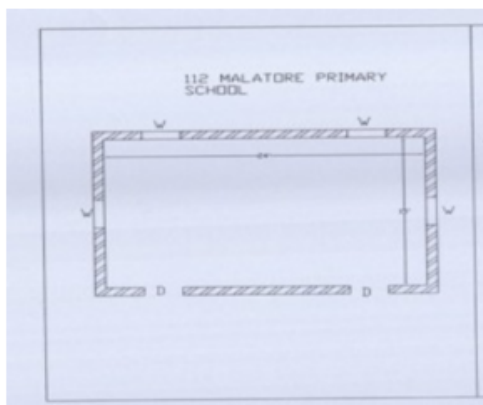

নির্বাচক নিবন্ধন আধিকারিকের স্বাক্ষর

Nazri Naksha

Google Map View

Polling Station Building Front View

Polling Station Front View

Cad View

Key MAP View

বিধানসভা নির্বাচনক্ষেত্রের নং, নাম : 251-ভালভাংরা
ভাগ নং, নাম : 1-কাজলা(আংশিক), মালাতোড়, দুলালপুর, ভেলাড়া, ব্রাহ্মনডাঙ্গা