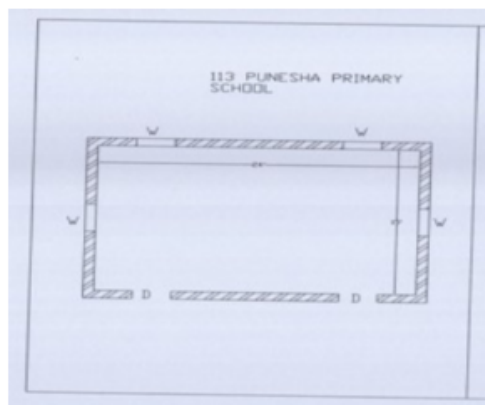

নির্বাচক নিবন্ধন আধিকারিকের স্বাক্ষর

Nazri Naksha

Google Map View

Polling Station Building Front View

Polling Station Front View

Cad View

Key MAP View

1 নাম : বনশ্রী মুন্ডা পিতার নাম: সুবল মুন্ডা বাড়ির নং : এন0214 বয়স : 23 লিঙ্গ : মহিলা	RTE2077055 ফটো উপলব্ধ	2 নাম : সুনিভা লোহার পিতার নাম: রামপদ লোহার বাড়ির নং : এন0082 বয়স : 22 লিঙ্গ : মহিলা	RTE2259042 ফটো উপলব্ধ	3 নাম : সুরজিৎ লোহার পিতার নাম: সুধাংশু লোহার বাড়ির নং : এন00 বয়স : 25 লিঙ্গ : পুরুষ	RTE2126670 ফটো উপলব্ধ
4 নাম : সৌমেন লোহার পিতার নাম: তপন লোহার বাড়ির নং : এন0011 বয়স : 25 লিঙ্গ : পুরুষ	RTE1863083 ফটো উপলব্ধ	5 নাম : মিনা লোহার স্বামীর নাম: রবিন লোহার বাড়ির নং : এন0011 বয়স : 27 লিঙ্গ : মহিলা	RTE2180834 ফটো উপলব্ধ	6 নাম : অম্বিকা লোহার স্বামীর নাম: আশিষ লোহার বাড়ির নং : এন0053 বয়স : 25 লিঙ্গ : মহিলা	RTE1863026 ফটো উপলব্ধ
7 নাম : অপর্ণা লোহার স্বামীর নাম: অভিজিৎ লোহার বাড়ির নং : এন0018 বয়স : 25 লিঙ্গ : মহিলা	RTE1971621 ফটো উপলব্ধ	8 নাম : কাকলী লোহার স্বামীর নাম: বাবাই লোহার বাড়ির নং : N0024 বয়স : 24 লিঙ্গ : মহিলা	RTE2027332 ফটো উপলব্ধ	9 নাম : জয়ন্ত লোহার পিতার নাম: বুধন লোহার বাড়ির নং : এন0018 বয়স : 29 লিঙ্গ : পুরুষ	RTE2077923 ফটো উপলব্ধ
10 নাম : সুমিত্রা লোহার পিতার নাম: অনিল লোহার বাড়ির নং : এন0075 বয়স : 40 লিঙ্গ : মহিলা	RTE0411553 ফটো উপলব্ধ	11 নাম : সার্থক লোহার পিতার নাম: সন্তোষ লোহার বাড়ির নং : N0006 বয়স : 25 লিঙ্গ : পুরুষ	RTE2027472 ফটো উপলব্ধ	12 নাম : অম্বলিকা লোহার স্বামীর নাম: বুদ্ধদেব লোহার বাড়ির নং : এন001 বয়স : 28 লিঙ্গ : মহিলা	RTE2128643 ফটো উপলব্ধ
13 নাম : আশিষ লোহার পিতার নাম: বাস্তু লোহার বাড়ির নং : এন0060 বয়স : 22 লিঙ্গ : পুরুষ	RTE2187656 ফটো উপলব্ধ	14 নাম : রুপা লোহার পিতার নাম: তারাশ্রী লোহার বাড়ির নং : এন0094 বয়স : 30 লিঙ্গ : মহিলা	RTE2187664 ফটো উপলব্ধ	15 নাম : পিউ লোহার স্বামীর নাম: তাপস লোহার বাড়ির নং : এন0017 বয়স : 24 লিঙ্গ : মহিলা	RTE2187680 ফটো উপলব্ধ
16 নাম : জয়া লোহার স্বামীর নাম: সুনীল লোহার বাড়ির নং : এন0115 বয়স : 22 লিঙ্গ : মহিলা	RTE2187706 ফটো উপলব্ধ	17 নাম : মনীষা লোহার পিতার নাম: বিপ্রব কুমার লোহার বাড়ির নং : এন0001 বয়স : 22 লিঙ্গ : মহিলা	RTE2187771 ফটো উপলব্ধ	18 নাম : মামনি লোহার পিতার নাম: মধুসূদন খামরই বাড়ির নং : N001 বয়স : 41 লিঙ্গ : মহিলা	ASQ1632496 ফটো উপলব্ধ
19 নাম : রমেশ লোহার পিতার নাম: বুধন লোহার বাড়ির নং : এন0018 বয়স : 28 লিঙ্গ : পুরুষ	RTE2077998 ফটো উপলব্ধ	20 নাম : বুদ্ধদেব লোহার পিতার নাম: সুনীল লোহার বাড়ির নং : n0030 বয়স : 35 লিঙ্গ : পুরুষ	RTE1681840 ফটো উপলব্ধ	21 নাম : পুতুল লোহার স্বামীর নাম: প্রসেনজিৎ লোহার বাড়ির নং : n0204 বয়স : 32 লিঙ্গ : মহিলা	RTE1687045 ফটো উপলব্ধ
22 নাম : পূজা লোহার স্বামীর নাম: স্বরূপ লোহার বাড়ির নং : n0205 বয়স : 28 লিঙ্গ : মহিলা	RTE1687052 ফটো উপলব্ধ	23 নাম : মামনি লোহার স্বামীর নাম: স্বরূপ লোহার বাড়ির নং : n0206 বয়স : 29 লিঙ্গ : মহিলা	RTE1687060 ফটো উপলব্ধ	24 নাম : সানু লোহার মায়ের নাম: পুষ্প লোহার বাড়ির নং : 96 বয়স : 27 লিঙ্গ : পুরুষ	RTE1969849 ফটো উপলব্ধ
25 নাম : মিঠুন লোহার পিতার নাম: হারাধন লোহার বাড়ির নং : n0002 বয়স : 36 লিঙ্গ : পুরুষ	RTE1118157 ফটো উপলব্ধ	26 নাম : উমা লোহার স্বামীর নাম: লালচাঁদ লোহার বাড়ির নং : n0002 বয়স : 36 লিঙ্গ : মহিলা	RTE1260207 ফটো উপলব্ধ	27 নাম : অজয় লোহার পিতার নাম: অরবিন্দ লোহার বাড়ির নং : এন0019 বয়স : 24 লিঙ্গ : পুরুষ	RTE2077980 ফটো উপলব্ধ
28 নাম : বিল্টু লোহার পিতার নাম: নন্দ লোহার বাড়ির নং : এন0015 বয়স : 24 লিঙ্গ : পুরুষ	RTE2077659 ফটো উপলব্ধ	29 নাম : রোহিত লোহার পিতার নাম: বাবলু লোহার বাড়ির নং : এন0059 বয়স : 25 লিঙ্গ : পুরুষ	RTE2077147 ফটো উপলব্ধ	30 নাম : সন্ধ্যা লোহার স্বামীর নাম: অরুণ লোহার বাড়ির নং : n0061 বয়স : 33 লিঙ্গ : মহিলা	RTE1555127 ফটো উপলব্ধ