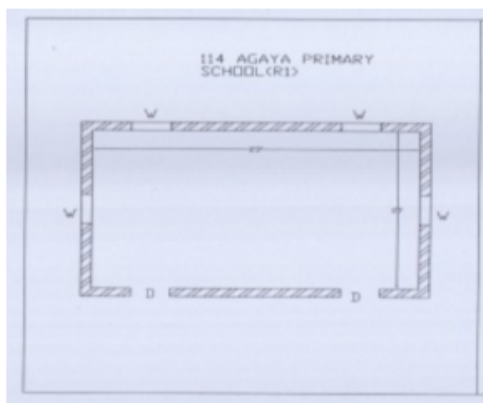

নির্বাচক নিবন্ধন আধিকারিকের স্বাক্ষর

Nazri Naksha

Google Map View

Polling Station Building Front View

Polling Station Front View

Cad View

Key MAP View

1 নাম : ইসমাইল খাঁন পিতার নাম : আব্দুল সাত্তার খাঁন বাড়ির নং : n0097 বয়স : 29 লিঙ্গ : পুরুষ	RTE1637644 ফটো উপলব্ধ	2 নাম : সাজিদা বিবি স্বামীর নাম : ইসমাইল খাঁন বাড়ির নং : n0098 বয়স : 33 লিঙ্গ : মহিলা	RTE1637636 ফটো উপলব্ধ	3 নাম : লুতফা বিবি খাঁন স্বামীর নাম : আব্দুল সাত্তার খাঁন বাড়ির নং : n0098 বয়স : 55 লিঙ্গ : মহিলা	DHC2301091 ফটো উপলব্ধ
4 নাম : আব্দুল সাত্তার খাঁন পিতার নাম : আব্দুল আলি খাঁন বাড়ির নং : n0097 বয়স : 56 লিঙ্গ : পুরুষ	WB/36/244/189692 ফটো উপলব্ধ	5 নাম : শিবু গরাই পিতার নাম : বিজয় গরাই বাড়ির নং : n0014 বয়স : 34 লিঙ্গ : পুরুষ	RTE1118843 ফটো উপলব্ধ	6 নাম : কল্যাণি গরাই স্বামীর নাম : বিজয় গরাই বাড়ির নং : n0014 বয়স : 56 লিঙ্গ : মহিলা	WB/36/244/294076 ফটো উপলব্ধ
7 নাম : বিজয় গরাই পিতার নাম : নিমাই গরাই বাড়ির নং : n0014 বয়স : 63 লিঙ্গ : পুরুষ	WB/36/244/294077 ফটো উপলব্ধ	8 নাম : ছবিলা গরাই স্বামীর নাম : জয়রাম গরাই বাড়ির নং : n0014 বয়স : 67 লিঙ্গ : মহিলা	WB/36/244/294078 ফটো উপলব্ধ	9 নাম : জয়রাম গরাই পিতার নাম : নিমাই গরাই বাড়ির নং : n0014 বয়স : 76 লিঙ্গ : পুরুষ	WB/36/244/294079 ফটো উপলব্ধ
10 নাম : পদ্মা গরাই স্বামীর নাম : বাবলু গরাই বাড়ির নং : n0013 বয়স : 46 লিঙ্গ : মহিলা	DHC1608553 ফটো উপলব্ধ	11 নাম : বাবলু গরাই পিতার নাম : কানাই গরাই বাড়ির নং : n0013 বয়স : 49 লিঙ্গ : পুরুষ	WB/36/244/294009 ফটো উপলব্ধ	12 নাম : রেনু গরাই স্বামীর নাম : কানাই গরাই বাড়ির নং : n0013 বয়স : 71 লিঙ্গ : মহিলা	WB/36/244/294010 ফটো উপলব্ধ
13 নাম : মমতা গরাই স্বামীর নাম : মনসারাম গরাই বাড়ির নং : n0012 বয়স : 32 লিঙ্গ : মহিলা	RTE1458215 ফটো উপলব্ধ	14 নাম : মনসারাম গরাই পিতার নাম : বিশ্বনাথ গরাই বাড়ির নং : n0012 বয়স : 38 লিঙ্গ : পুরুষ	DHC2702959 ফটো উপলব্ধ	15 নাম : উর্মিলা গরাই স্বামীর নাম : বিশ্বনাথ গরাই বাড়ির নং : এন0109 বয়স : 59 লিঙ্গ : মহিলা	RTE2138956 ফটো উপলব্ধ
16 নাম : বিশ্বনাথ গরাই পিতার নাম : নিতাই গরাই বাড়ির নং : n0012 বয়স : 61 লিঙ্গ : পুরুষ	WB/36/244/294082 ফটো উপলব্ধ	17 নাম : রুশ্মা গরাই স্বামীর নাম : শিবু গরাই বাড়ির নং : n0014 বয়স : 27 লিঙ্গ : মহিলা	RTE1761386 ফটো উপলব্ধ	18 নাম : বৃন্দাবন গরাই পিতার নাম : লক্ষী গরাই বাড়ির নং : n0016 বয়স : 61 লিঙ্গ : পুরুষ	WB/36/244/294083 ফটো উপলব্ধ
19 নাম : সন্ধ্যা গরাই স্বামীর নাম : লক্ষী গরাই বাড়ির নং : n0016 বয়স : 76 লিঙ্গ : মহিলা	WB/36/244/294090 ফটো উপলব্ধ	20 নাম : পিকু গরাই পিতার নাম : বাবলু গরাই বাড়ির নং : এন0013 বয়স : 26 লিঙ্গ : পুরুষ	RTE1856111 ফটো উপলব্ধ	21 নাম : লক্ষী গরাই স্বামীর নাম : দীপক গরাই বাড়ির নং : এন0009 বয়স : 29 লিঙ্গ : মহিলা	TVZ1531987 ফটো উপলব্ধ
22 নাম : বুলু গরাই স্বামীর নাম : বৃন্দাবন গরাই বাড়ির নং : n0016 বয়স : 48 লিঙ্গ : মহিলা	DHC2338879 ফটো উপলব্ধ	23 নাম : বৃন্দাবন গরাই পিতার নাম : বিজয় গরাই বাড়ির নং : n0014 বয়স : 29 লিঙ্গ : পুরুষ	RTE1555291 ফটো উপলব্ধ	24 নাম : দীপক গরাই পিতার নাম : বিশ্বনাথ গরাই বাড়ির নং : n0012 বয়স : 33 লিঙ্গ : পুরুষ	RTE1260777 ফটো উপলব্ধ
25 নাম : মহাদেব গরাই পিতার নাম : বৃন্দাবন গরাই বাড়ির নং : এন0016 বয়স : 21 লিঙ্গ : পুরুষ	RTE2242873 ফটো উপলব্ধ	26 নাম : নীলিমা গরাই স্বামীর নাম : বৃন্দাবন গরাই বাড়ির নং : এন0014 বয়স : 21 লিঙ্গ : মহিলা	RTE2242931 ফটো উপলব্ধ	27 নাম : সুচন্দা চন্দ (বারিক) স্বামীর নাম : চঞ্চল বারিক বাড়ির নং : n0100 বয়স : 37 লিঙ্গ : মহিলা	DHC2738854 ফটো উপলব্ধ
28 নাম : সুশান্ত দুলে পিতার নাম : নরোওম দুলে বাড়ির নং : এন0025 বয়স : 22 লিঙ্গ : পুরুষ	RTE2164234 ফটো উপলব্ধ	29 নাম : মিনতী দুলে স্বামীর নাম : ধনঞ্জয় দুলে বাড়ির নং : n0028 বয়স : 26 লিঙ্গ : মহিলা	RTE1801885 ফটো উপলব্ধ	30 নাম : সর্বানী দুলে স্বামীর নাম : শিঙ দুলে বাড়ির নং : n0028 বয়স : 27 লিঙ্গ : মহিলা	RTE2026995 ফটো উপলব্ধ