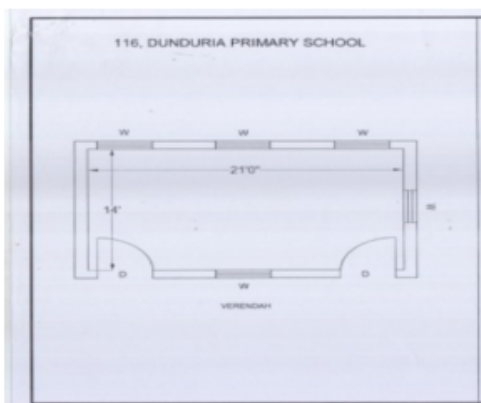

নির্বাচক নিবন্ধন আধিকারিকের স্বাক্ষর

Nazri Naksha

Google Map View

Polling Station Building Front View

Polling Station Front View

Cad View

Key MAP View

1 নাম : বুবন কুন্ডু স্বামীর নাম: মলয় কুন্ডু বাড়ির নং : n0011 বয়স : 37 লিঙ্গ : মহিলা	RTE1261312 ফটো উপলব্ধ	2 নাম : বাসবী কুন্ডু স্বামীর নাম: নিলয় কুন্ডু বাড়ির নং : n0011 বয়স : 43 লিঙ্গ : মহিলা	DHC2476752 ফটো উপলব্ধ	3 নাম : নিলয় কুন্ডু পিতার নাম: বলরাম কুন্ডু বাড়ির নং : n0011 বয়স : 52 লিঙ্গ : পুরুষ	WB/36/244/495263 ফটো উপলব্ধ
4 নাম : সুশান্ত কুন্ডু পিতার নাম: দুলাল কুন্ডু বাড়ির নং : n0010 বয়স : 29 লিঙ্গ : পুরুষ	RTE1555804 ফটো উপলব্ধ	5 নাম : সুমন্ত কুন্ডু পিতার নাম: দুলাল কুন্ডু বাড়ির নং : n0010 বয়স : 32 লিঙ্গ : পুরুষ	RTE1458835 ফটো উপলব্ধ	6 নাম : উমা কুন্ডু স্বামীর নাম: দুলাল কুন্ডু বাড়ির নং : n0010 বয়স : 54 লিঙ্গ : মহিলা	DHC1202027 ফটো উপলব্ধ
7 নাম : দুলাল কুন্ডু পিতার নাম: গঙ্গাধর কুন্ডু বাড়ির নং : n0010 বয়স : 61 লিঙ্গ : পুরুষ	WB/36/244/495259 ফটো উপলব্ধ	8 নাম : মীরা কুন্ডু স্বামীর নাম: গঙ্গাধর কুন্ডু বাড়ির নং : n0010 বয়স : 80 লিঙ্গ : মহিলা	WB/36/244/495261 ফটো উপলব্ধ	9 নাম : অমিয় কুন্ডু পিতার নাম: শ্যাম সুন্দর কুন্ডু বাড়ির নং : n0008 বয়স : 34 লিঙ্গ : পুরুষ	RTE1119429 ফটো উপলব্ধ
10 নাম : মুন্না কুন্ডু স্বামীর নাম: অচিন্ত্য কুন্ডু বাড়ির নং : n0008 বয়স : 30 লিঙ্গ : মহিলা	RTE1458827 ফটো উপলব্ধ	11 নাম : অচিন্ত্য কুন্ডু পিতার নাম: শ্যাম সুন্দর কুন্ডু বাড়ির নং : n0008 বয়স : 35 লিঙ্গ : পুরুষ	RTE1119338 ফটো উপলব্ধ	12 নাম : সুজাতা কুন্ডু স্বামীর নাম: শ্যাম সুন্দর কুন্ডু বাড়ির নং : n0008 বয়স : 57 লিঙ্গ : মহিলা	WB/36/244/495786 ফটো উপলব্ধ
13 নাম : শ্যাম সুন্দর কুন্ডু পিতার নাম: সনাতন কুন্ডু বাড়ির নং : n0008 বয়স : 64 লিঙ্গ : পুরুষ	WB/36/244/495272 ফটো উপলব্ধ	14 নাম : মানস কুন্ডু পিতার নাম: দীলিপ কুন্ডু বাড়ির নং : n0007 বয়স : 30 লিঙ্গ : পুরুষ	RTE1458819 ফটো উপলব্ধ	15 নাম : অনামিকা কুন্ডু স্বামীর নাম: তপন কুন্ডু বাড়ির নং : n0007 বয়স : 44 লিঙ্গ : মহিলা	DHC2671659 ফটো উপলব্ধ
16 নাম : তপন কুন্ডু পিতার নাম: নন্দলাল কুন্ডু বাড়ির নং : n0007 বয়স : 52 লিঙ্গ : পুরুষ	RTE1893759 ফটো উপলব্ধ	17 নাম : বিশ্জিৎ কুন্ডু পিতার নাম: লাল মোহন কুন্ডু বাড়ির নং : n0005 বয়স : 30 লিঙ্গ : পুরুষ	RTE1603596 ফটো উপলব্ধ	18 নাম : কাজল কুন্ডু স্বামীর নাম: নিরঞ্জন কুন্ডু বাড়ির নং : n0005 বয়স : 43 লিঙ্গ : মহিলা	DHC2202935 ফটো উপলব্ধ
19 নাম : নীরঞ্জন কুন্ডু পিতার নাম: রেনুপদ কুন্ডু বাড়ির নং : n0005 বয়স : 51 লিঙ্গ : পুরুষ	WB/36/244/495273 ফটো উপলব্ধ	20 নাম : অভিজিৎ কুন্ডু পিতার নাম: লালমোহন কুন্ডু বাড়ির নং : n0005 বয়স : 31 লিঙ্গ : পুরুষ	RTE1458801 ফটো উপলব্ধ	21 নাম : রেবতী কুন্ডু স্বামীর নাম: লালমোহন কুন্ডু বাড়ির নং : n0005 বয়স : 56 লিঙ্গ : মহিলা	WB/36/244/495274 ফটো উপলব্ধ
22 নাম : লালমোহন কুন্ডু পিতার নাম: রেনুপদ কুন্ডু বাড়ির নং : n0005 বয়স : 63 লিঙ্গ : পুরুষ	WB/36/244/495275 ফটো উপলব্ধ	23 নাম : মলয় কুন্ডু পিতার নাম: বলরাম কুন্ডু বাড়ির নং : n0011 বয়স : 46 লিঙ্গ : পুরুষ	DHC1202381 ফটো উপলব্ধ	24 নাম : দিলীপ কুন্ডু পিতার নাম: নন্দলাল কুন্ডু বাড়ির নং : n0007 বয়স : 58 লিঙ্গ : পুরুষ	RTE1934546 ফটো উপলব্ধ
25 নাম : রীনা কুন্ডু স্বামীর নাম: দিলীপ কুন্ডু বাড়ির নং : n0007 বয়স : 54 লিঙ্গ : মহিলা	RTE1934553 ফটো উপলব্ধ	26 নাম : মনোজ কুন্ডু পিতার নাম: তপন কুন্ডু বাড়ির নং : এন0007 বয়স : 23 লিঙ্গ : পুরুষ	RTE2054005 ফটো উপলব্ধ	27 নাম : বলরাম কুন্ডু পিতার নাম: সনাতন কুন্ডু বাড়ির নং : n0011 বয়স : 76 লিঙ্গ : পুরুষ	RTE1933225 ফটো উপলব্ধ
28 নাম : মৌসুমী পাল কুন্ডু স্বামীর নাম: অমিয় কুন্ডু বাড়ির নং : n0008 বয়স : 31 লিঙ্গ : মহিলা	UNU1559855 ফটো উপলব্ধ	29 নাম : দিপালী কুন্ডু স্বামীর নাম: বলরাম কুন্ডু বাড়ির নং : n0011 বয়স : 67 লিঙ্গ : মহিলা	RTE1933233 ফটো উপলব্ধ	30 নাম : গুরুদাস দে পিতার নাম: কানাই দে বাড়ির নং : n0007 বয়স : 30 লিঙ্গ : পুরুষ	RTE1638204 ফটো উপলব্ধ