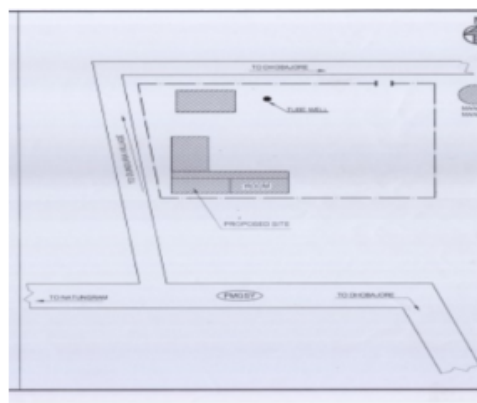

নির্বাচক নিবন্ধন আধিকারিকের স্বাক্ষর

Nazri Naksha

Google Map View

Polling Station Building Front View

Polling Station Front View

Cad View

Key MAP View

1 নাম : বুবন কুন্ডু স্বামীর নাম: মলয় কুন্ডু বাড়ির নং : n0011 বয়স : 37 লিঙ্গ : মহিলা	RTE1261312 ফটো উপলব্ধ	2 নাম : বাসবী কুন্ডু স্বামীর নাম: নিলয় কুন্ডু বাড়ির নং : n0011 বয়স : 43 লিঙ্গ : মহিলা	DHC2476752 ফটো উপলব্ধ	3 নাম : নিলয় কুন্ডু পিতার নাম: বলরাম কুন্ডু বাড়ির নং : n0011 বয়স : 52 লিঙ্গ : পুরুষ	WB/36/244/495263 ফটো উপলব্ধ
4 নাম : সুশান্ত কুন্ডু পিতার নাম: দুলাল কুন্ডু বাড়ির নং : n0010 বয়স : 29 লিঙ্গ : পুরুষ	RTE1555804 ফটো উপলব্ধ	5 নাম : সুমন্ত কুন্ডু পিতার নাম: দুলাল কুন্ডু বাড়ির নং : n0010 বয়স : 32 লিঙ্গ : পুরুষ	RTE1458835 ফটো উপলব্ধ	6 নাম : উমা কুন্ডু স্বামীর নাম: দুলাল কুন্ডু বাড়ির নং : n0010 বয়স : 54 লিঙ্গ : মহিলা	DHC1202027 ফটো উপলব্ধ
7 নাম : দুলাল কুন্ডু পিতার নাম: গঙ্গাধর কুন্ডু বাড়ির নং : n0010 বয়স : 61 লিঙ্গ : পুরুষ	WB/36/244/495259 ফটো উপলব্ধ	8 নাম : মীরা কুন্ডু স্বামীর নাম: গঙ্গাধর কুন্ডু বাড়ির নং : n0010 বয়স : 80 লিঙ্গ : মহিলা	WB/36/244/495261 ফটো উপলব্ধ	9 নাম : অমিয় কুন্ডু পিতার নাম: শ্যাম সুন্দর কুন্ডু বাড়ির নং : n0008 বয়স : 34 লিঙ্গ : পুরুষ	RTE1119429 ফটো উপলব্ধ
10 নাম : মুন্না কুন্ডু স্বামীর নাম: অচিন্ত্য কুন্ডু বাড়ির নং : n0008 বয়স : 30 লিঙ্গ : মহিলা	RTE1458827 ফটো উপলব্ধ	11 নাম : অচিন্ত্য কুন্ডু পিতার নাম: শ্যাম সুন্দর কুন্ডু বাড়ির নং : n0008 বয়স : 35 লিঙ্গ : পুরুষ	RTE1119338 ফটো উপলব্ধ	12 নাম : সুজাতা কুন্ডু স্বামীর নাম: শ্যাম সুন্দর কুন্ডু বাড়ির নং : n0008 বয়স : 57 লিঙ্গ : মহিলা	WB/36/244/495786 ফটো উপলব্ধ
13 নাম : শ্যাম সুন্দর কুন্ডু পিতার নাম: সনাতন কুন্ডু বাড়ির নং : n0008 বয়স : 64 লিঙ্গ : পুরুষ	WB/36/244/495272 ফটো উপলব্ধ	14 নাম : মানস কুন্ডু পিতার নাম: দীলিপ কুন্ডু বাড়ির নং : n0007 বয়স : 30 লিঙ্গ : পুরুষ	RTE1458819 ফটো উপলব্ধ	15 নাম : অনামিকা কুন্ডু স্বামীর নাম: তপন কুন্ডু বাড়ির নং : n0007 বয়স : 44 লিঙ্গ : মহিলা	DHC2671659 ফটো উপলব্ধ
16 নাম : তপন কুন্ডু পিতার নাম: নন্দলাল কুন্ডু বাড়ির নং : n0007 বয়স : 52 লিঙ্গ : পুরুষ	RTE1893759 ফটো উপলব্ধ	17 নাম : বিশ্জিৎ কুন্ডু পিতার নাম: লাল মোহন কুন্ডু বাড়ির নং : n0005 বয়স : 30 লিঙ্গ : পুরুষ	RTE1603596 ফটো উপলব্ধ	18 নাম : কাজল কুন্ডু স্বামীর নাম: নিরঞ্জন কুন্ডু বাড়ির নং : n0005 বয়স : 43 লিঙ্গ : মহিলা	DHC2202935 ফটো উপলব্ধ
19 নাম : নীরঞ্জন কুন্ডু পিতার নাম: রেনুপদ কুন্ডু বাড়ির নং : n0005 বয়স : 51 লিঙ্গ : পুরুষ	WB/36/244/495273 ফটো উপলব্ধ	20 নাম : অভিজিৎ কুন্ডু পিতার নাম: লালমোহন কুন্ডু বাড়ির নং : n0005 বয়স : 31 লিঙ্গ : পুরুষ	RTE1458801 ফটো উপলব্ধ	21 নাম : রেবতী কুন্ডু স্বামীর নাম: লালমোহন কুন্ডু বাড়ির নং : n0005 বয়স : 56 লিঙ্গ : মহিলা	WB/36/244/495274 ফটো উপলব্ধ
22 নাম : লালমোহন কুন্ডু পিতার নাম: রেনুপদ কুন্ডু বাড়ির নং : n0005 বয়স : 63 লিঙ্গ : পুরুষ	WB/36/244/495275 ফটো উপলব্ধ	23 নাম : মলয় কুন্ডু পিতার নাম: বলরাম কুন্ডু বাড়ির নং : n0011 বয়স : 46 লিঙ্গ : পুরুষ	DHC1202381 ফটো উপলব্ধ	24 নাম : দিলীপ কুন্ডু পিতার নাম: নন্দলাল কুন্ডু বাড়ির নং : n0007 বয়স : 58 লিঙ্গ : পুরুষ	RTE1934546 ফটো উপলব্ধ
25 নাম : রীনা কুন্ডু স্বামীর নাম: দিলীপ কুন্ডু বাড়ির নং : n0007 বয়স : 54 লিঙ্গ : মহিলা	RTE1934553 ফটো উপলব্ধ	26 নাম : মনোজ কুন্ডু পিতার নাম: তপন কুন্ডু বাড়ির নং : এন0007 বয়স : 23 লিঙ্গ : পুরুষ	RTE2054005 ফটো উপলব্ধ	27 নাম : বলরাম কুন্ডু পিতার নাম: সনাতন কুন্ডু বাড়ির নং : n0011 বয়স : 76 লিঙ্গ : পুরুষ	RTE1933225 ফটো উপলব্ধ
28 নাম : মৌসুমী পাল কুন্ডু স্বামীর নাম: অমিয় কুন্ডু বাড়ির নং : n0008 বয়স : 31 লিঙ্গ : মহিলা	UNU1559855 ফটো উপলব্ধ	29 নাম : দিপালী কুন্ডু স্বামীর নাম: বলরাম কুন্ডু বাড়ির নং : n0011 বয়স : 67 লিঙ্গ : মহিলা	RTE1933233 ফটো উপলব্ধ	30 নাম : গুরুদাস দে পিতার নাম: কানাই দে বাড়ির নং : n0007 বয়স : 30 লিঙ্গ : পুরুষ	RTE1638204 ফটো উপলব্ধ