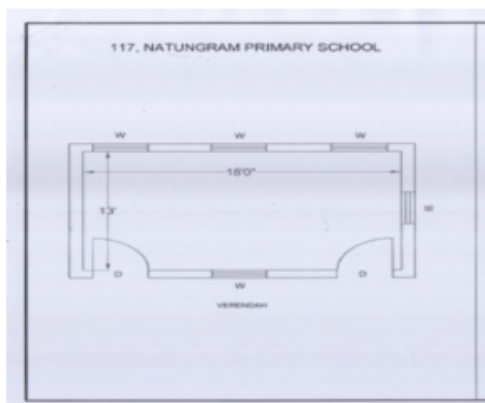

নির্বাচক নিবন্ধন আধিকারিকের স্বাক্ষর

Nazri Naksha

Google Map View

Polling Station Building Front View

Polling Station Front View

Cad View

Key MAP View

1 নাম : ভারতী মাঝি স্বামীর নাম: রুপচাঁদ মাঝি বাড়ির নং : n0049 বয়স : 46 লিঙ্গ : মহিলা	DHC1201383 ফটো উপলব্ধ	2 নাম : অভিজীৎ গুলি পিতার নাম: রুপচাঁদ গুলি বাড়ির নং : এন0049 বয়স : 24 লিঙ্গ : পুরুষ	RTE2054187 ফটো উপলব্ধ	3 নাম : রুপচাঁদ গুলি পিতার নাম: গোষ্ঠা বিহারী গুলি বাড়ির নং : n0049 বয়স : 50 লিঙ্গ : পুরুষ	WB/36/244/495211 ফটো উপলব্ধ
4 নাম : শিল্পা মাঝি স্বামীর নাম: অচিন্তা মাঝি বাড়ির নং : এন0049 বয়স : 22 লিঙ্গ : মহিলা	RTE2163459 ফটো উপলব্ধ	5 নাম : শ্যামল গুলিমাঝি পিতার নাম: সুভাষ গুলিমাঝি বাড়ির নং : n0099 বয়স : 35 লিঙ্গ : পুরুষ	RTE1119783 ফটো উপলব্ধ	6 নাম : নির্মল গুলিমাঝি পিতার নাম: সুভাষ গুলিমাঝি বাড়ির নং : n0099 বয়স : 35 লিঙ্গ : পুরুষ	RTE1052844 ফটো উপলব্ধ
7 নাম : শঙ্করী গুলি মাঝি স্বামীর নাম: সুভাষ গুলিমাঝি বাড়ির নং : n0099 বয়স : 53 লিঙ্গ : মহিলা	WB/36/244/495743 ফটো উপলব্ধ	8 নাম : খুকুমনি বাসুলি(গায়েন) স্বামীর নাম: তপন গায়েন বাড়ির নং : n0027 বয়স : 36 লিঙ্গ : মহিলা	RTE1119676 ফটো উপলব্ধ	9 নাম : তপন গায়েন পিতার নাম: কমল গায়েন বাড়ির নং : n0027 বয়স : 44 লিঙ্গ : পুরুষ	DHC2150456 ফটো উপলব্ধ
10 নাম : ছায়া গায়েন স্বামীর নাম: অবনী গায়েন বাড়ির নং : n0027 বয়স : 56 লিঙ্গ : মহিলা	WB/36/244/495228 ফটো উপলব্ধ	11 নাম : অবনী গায়েন পিতার নাম: কমল গায়েন বাড়ির নং : n0027 বয়স : 61 লিঙ্গ : পুরুষ	WB/36/244/495057 ফটো উপলব্ধ	12 নাম : শ্রীহরি ঘোষ পিতার নাম: নির্ভয় ঘোষ বাড়ির নং : n0057 বয়স : 58 লিঙ্গ : পুরুষ	RTE1943885 ফটো উপলব্ধ
13 নাম : চন্দনা ঘোষ স্বামীর নাম: কাঞ্চন ঘোষ বাড়ির নং : n0095 বয়স : 53 লিঙ্গ : মহিলা	WB/36/244/495753 ফটো উপলব্ধ	14 নাম : কাঞ্চন ঘোষ পিতার নাম: সুবীশ ঘোষ বাড়ির নং : n0095 বয়স : 58 লিঙ্গ : পুরুষ	WB/36/244/495232 ফটো উপলব্ধ	15 নাম : বুবন ঘোষ পিতার নাম: অপূর্বকান্তি ঘোষ বাড়ির নং : 0243 বয়স : 35 লিঙ্গ : পুরুষ	RTE1119791 ফটো উপলব্ধ
16 নাম : জ্যোৎস্না ঘোষ স্বামীর নাম: শ্রীহরি ঘোষ বাড়ির নং : n0057 বয়স : 47 লিঙ্গ : মহিলা	RTE1943851 ফটো উপলব্ধ	17 নাম : সোনালী ঘোষ পিতার নাম: কালিকিঙ্কর ঘোষ বাড়ির নং : N0094 বয়স : 24 লিঙ্গ : মহিলা	RTE1989243 ফটো উপলব্ধ	18 নাম : সীমা ঘোষ পিতার নাম: সিদ্ধেশ্বর ঘোষ বাড়ির নং : N0058 বয়স : 24 লিঙ্গ : মহিলা	RTE1989151 ফটো উপলব্ধ
19 নাম : আরতী ঘোষ স্বামীর নাম: ভবেশ ঘোষ বাড়ির নং : n0106 বয়স : 86 লিঙ্গ : মহিলা	RTE2132876 ফটো উপলব্ধ	20 নাম : অংশুমান ঘোষ মায়ের নাম: প্রমীলা ঘোষ বাড়ির নং : n0095 বয়স : 59 লিঙ্গ : পুরুষ	RTE1556216 ফটো উপলব্ধ	21 নাম : জয়জিৎ ঘোষ পিতার নাম: কাঞ্চন ঘোষ বাড়ির নং : n0095 বয়স : 29 লিঙ্গ : পুরুষ	RTE1555937 ফটো উপলব্ধ
22 নাম : টুটুন ঘোষ পিতার নাম: কাঞ্চন ঘোষ বাড়ির নং : n0095 বয়স : 32 লিঙ্গ : পুরুষ	RTE1351162 ফটো উপলব্ধ	23 নাম : চায়না ঘোষ স্বামীর নাম: কালিকিঙ্কর ঘোষ বাড়ির নং : n0094 বয়স : 50 লিঙ্গ : মহিলা	DHC0778159 ফটো উপলব্ধ	24 নাম : কালিকিঙ্কর ঘোষ পিতার নাম: জগদীশ ঘোষ বাড়ির নং : 0243 বয়স : 55 লিঙ্গ : পুরুষ	DHC0778142 ফটো উপলব্ধ
25 নাম : অভিব্যেক ঘোষ পিতার নাম: অসিত বরন ঘোষ বাড়ির নং : n0087 বয়স : 30 লিঙ্গ : পুরুষ	RTE1459130 ফটো উপলব্ধ	26 নাম : রুমা ঘোষ স্বামীর নাম: বুদ্ধদেব ঘোষ বাড়ির নং : n0087 বয়স : 38 লিঙ্গ : মহিলা	RTE1201961 ফটো উপলব্ধ	27 নাম : বুদ্ধদেব ঘোষ পিতার নাম: শ্রীশ ঘোষ বাড়ির নং : n0087 বয়স : 53 লিঙ্গ : পুরুষ	DHC0778092 ফটো উপলব্ধ
28 নাম : বন্দনা ঘোষ স্বামীর নাম: অমিত ঘোষ বাড়ির নং : n0087 বয়স : 48 লিঙ্গ : মহিলা	DHC2150472 ফটো উপলব্ধ	29 নাম : অমিত ঘোষ পিতার নাম: শ্রীশ ঘোষ বাড়ির নং : n0087 বয়স : 56 লিঙ্গ : পুরুষ	DHC2671410 ফটো উপলব্ধ	30 নাম : অসিত ঘোষ পিতার নাম: শ্রীশ ঘোষ বাড়ির নং : n0087 বয়স : 57 লিঙ্গ : পুরুষ	DHC2671402 ফটো উপলব্ধ