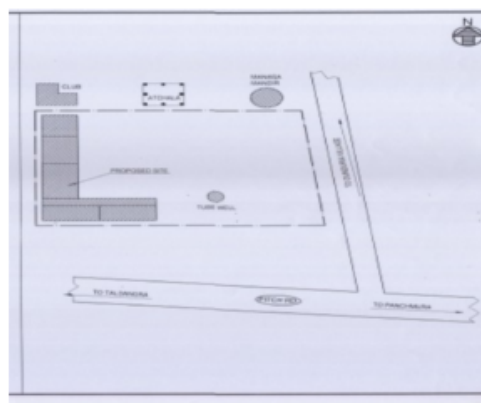

নির্বাচক নিবন্ধন আধিকারিকের স্বাক্ষর

Nazri Naksha

Google Map View

Polling Station Building Front View

Polling Station Front View

Cad View

Key MAP View

| | | | | | | | | |
|--|------------------|------------|--|------------------|------------|---|------------------|------------|
| 1 নাম : লক্ষ্মীপ্রিয়া খিরালী স্বামীর নাম: গৌতম খিরালী বাড়ির নং : n0013 বয়স : 35 লিঙ্গ : মহিলা | RTE1459312 | ফটো উপলব্ধ | 2 নাম : সুজিৎ খিরালী পিতার নাম: সুনীল খিরালী বাড়ির নং : n0013 বয়স : 30 লিঙ্গ : পুরুষ | RTE1459320 | ফটো উপলব্ধ | 3 নাম : অভিজিৎ খিরালী পিতার নাম: সুনীল খিরালী বাড়ির নং : n0013 বয়স : 32 লিঙ্গ : পুরুষ | RTE1459338 | ফটো উপলব্ধ |
| 4 নাম : পূর্ণিমা খিরালী স্বামীর নাম: সুনীল খিরালী বাড়ির নং : n0013 বয়স : 61 লিঙ্গ : মহিলা | WB/36/244/498050 | ফটো উপলব্ধ | 5 নাম : সুনীল খিরালী পিতার নাম: নিমাই খিরালী বাড়ির নং : n0013 বয়স : 66 লিঙ্গ : পুরুষ | WB/36/244/498051 | ফটো উপলব্ধ | 6 নাম : উত্তম খিরালী পিতার নাম: তুলসী খিরালী বাড়ির নং : n0013 বয়স : 35 লিঙ্গ : পুরুষ | RTE1119825 | ফটো উপলব্ধ |
| 7 নাম : ছায়া খিরালী স্বামীর নাম: তুলসী খিরালী বাড়ির নং : n0013 বয়স : 66 লিঙ্গ : মহিলা | DHC1202647 | ফটো উপলব্ধ | 8 নাম : তুলসী খিরালী পিতার নাম: নিমাই খিরালী বাড়ির নং : n0013 বয়স : 71 লিঙ্গ : পুরুষ | WB/36/244/498052 | ফটো উপলব্ধ | 9 নাম : লতা খিরালী স্বামীর নাম: সুশান্ত খিরালী বাড়ির নং : n0013 বয়স : 31 লিঙ্গ : মহিলা | RTE1459304 | ফটো উপলব্ধ |
| 10 নাম : সুশান্ত খিরালী পিতার নাম: পচাই খিরালী বাড়ির নং : n0013 বয়স : 41 লিঙ্গ : পুরুষ | DHC2569309 | ফটো উপলব্ধ | 11 নাম : প্রশান্ত খিরালী পিতার নাম: পচাই খিরালী বাড়ির নং : n0013 বয়স : 43 লিঙ্গ : পুরুষ | DHC2477396 | ফটো উপলব্ধ | 12 নাম : টুম্পা খিরালী স্বামীর নাম: বিকাশ খিরালী বাড়ির নং : n0010 বয়স : 41 লিঙ্গ : মহিলা | DHC2477370 | ফটো উপলব্ধ |
| 13 নাম : বিকাশ খিরালী পিতার নাম: বঙ্কিম খিরালী বাড়ির নং : n0010 বয়স : 47 লিঙ্গ : পুরুষ | DHC1611581 | ফটো উপলব্ধ | 14 নাম : কল্যানী খিরালী স্বামীর নাম: সেপাল খিরালী বাড়ির নং : n0010 বয়স : 46 লিঙ্গ : মহিলা | DHC2477388 | ফটো উপলব্ধ | 15 নাম : সেপাল খিরালী পিতার নাম: বঙ্কিম খিরালী বাড়ির নং : n0010 বয়স : 55 লিঙ্গ : পুরুষ | WB/36/244/498452 | ফটো উপলব্ধ |
| 16 নাম : মনোরঞ্জন খিরালী পিতার নাম: শীতল খিরালী বাড়ির নং : n0007 বয়স : 33 লিঙ্গ : পুরুষ | RTE1261643 | ফটো উপলব্ধ | 17 নাম : লক্ষী খিরালী স্বামীর নাম: শীতল খিরালী বাড়ির নং : n0007 বয়স : 56 লিঙ্গ : মহিলা | WB/36/244/498362 | ফটো উপলব্ধ | 18 নাম : শীতল খিরালী পিতার নাম: কমল খিরালী বাড়ির নং : n0007 বয়স : 60 লিঙ্গ : পুরুষ | WB/36/244/498373 | ফটো উপলব্ধ |
| 19 নাম : হরিপদ খিরালী পিতার নাম: নব খিরালী বাড়ির নং : n0006 বয়স : 58 লিঙ্গ : পুরুষ | WB/36/244/498025 | ফটো উপলব্ধ | 20 নাম : নিতাই খিরালী পিতার নাম: শিবু খিরালী বাড়ির নং : n0006 বয়স : 32 লিঙ্গ : পুরুষ | RTE1351303 | ফটো উপলব্ধ | 21 নাম : প্রতিমা খিরালী স্বামীর নাম: গৌউর খিরালী বাড়ির নং : n0006 বয়স : 37 লিঙ্গ : মহিলা | RTE0467621 | ফটো উপলব্ধ |
| 22 নাম : গৌউর খিরালী পিতার নাম: শিবু খিরালী বাড়ির নং : n0006 বয়স : 40 লিঙ্গ : পুরুষ | DHC2569291 | ফটো উপলব্ধ | 23 নাম : শেফালি খিরালী স্বামীর নাম: শিবু খিরালী বাড়ির নং : n0006 বয়স : 56 লিঙ্গ : মহিলা | WB/36/244/498036 | ফটো উপলব্ধ | 24 নাম : শিবু খিরালী পিতার নাম: নব খিরালী বাড়ির নং : n0006 বয়স : 63 লিঙ্গ : পুরুষ | WB/36/244/498046 | ফটো উপলব্ধ |
| 25 নাম : বেলারানী খিরালী স্বামীর নাম: তারাপদ খিরালী বাড়ির নং : n0006 বয়স : 59 লিঙ্গ : মহিলা | WB/36/244/498047 | ফটো উপলব্ধ | 26 নাম : তারাপদ খিরালী পিতার নাম: নব খিরালী বাড়ির নং : n0006 বয়স : 65 লিঙ্গ : পুরুষ | DHC1202605 | ফটো উপলব্ধ | 27 নাম : দীপক খিরালী পিতার নাম: নলিনী খিরালী বাড়ির নং : n0005 বয়স : 50 লিঙ্গ : পুরুষ | DHC1202332 | ফটো উপলব্ধ |
| 28 নাম : মিথিলা খিরালী স্বামীর নাম: নলিনী খিরালী বাড়ির নং : n0005 বয়স : 63 লিঙ্গ : মহিলা | WB/36/244/498106 | ফটো উপলব্ধ | 29 নাম : সুপ্রিয়া খিরালী স্বামীর নাম: অনিল বরন খিরালী বাড়ির নং : n0005 বয়স : 49 লিঙ্গ : মহিলা | DHC1610823 | ফটো উপলব্ধ | 30 নাম : অনিল বরন খিরালী পিতার নাম: ত্রিলোচন খিরালী বাড়ির নং : n0005 বয়স : 61 লিঙ্গ : পুরুষ | WB/36/244/498066 | ফটো উপলব্ধ |