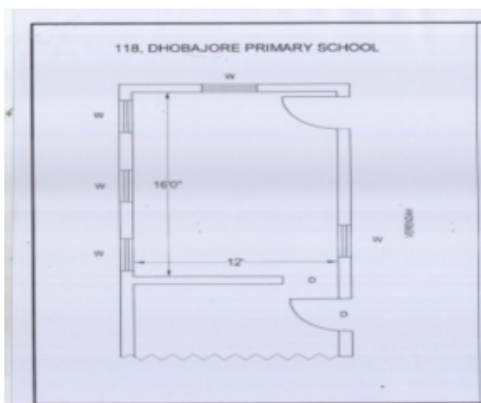

নির্বাচক নিবন্ধন আধিকারিকের স্বাক্ষর

Nazri Naksha

Google Map View

Polling Station Building Front View

Polling Station Front View

Cad View

Key MAP View

| | | | | | | | | |
|--|------------------|------------|--|------------------|------------|---|------------------|------------|
| 1 নাম : লক্ষ্মীপ্রিয়া খিরালী স্বামীর নাম: গৌতম খিরালী বাড়ির নং : n0013 বয়স : 35 লিঙ্গ : মহিলা | RTE1459312 | ফটো উপলব্ধ | 2 নাম : সুজিৎ খিরালী পিতার নাম: সুনীল খিরালী বাড়ির নং : n0013 বয়স : 30 লিঙ্গ : পুরুষ | RTE1459320 | ফটো উপলব্ধ | 3 নাম : অভিজিৎ খিরালী পিতার নাম: সুনীল খিরালী বাড়ির নং : n0013 বয়স : 32 লিঙ্গ : পুরুষ | RTE1459338 | ফটো উপলব্ধ |
| 4 নাম : পূর্ণিমা খিরালী স্বামীর নাম: সুনীল খিরালী বাড়ির নং : n0013 বয়স : 61 লিঙ্গ : মহিলা | WB/36/244/498050 | ফটো উপলব্ধ | 5 নাম : সুনীল খিরালী পিতার নাম: নিমাই খিরালী বাড়ির নং : n0013 বয়স : 66 লিঙ্গ : পুরুষ | WB/36/244/498051 | ফটো উপলব্ধ | 6 নাম : উত্তম খিরালী পিতার নাম: তুলসী খিরালী বাড়ির নং : n0013 বয়স : 35 লিঙ্গ : পুরুষ | RTE1119825 | ফটো উপলব্ধ |
| 7 নাম : ছায়া খিরালী স্বামীর নাম: তুলসী খিরালী বাড়ির নং : n0013 বয়স : 66 লিঙ্গ : মহিলা | DHC1202647 | ফটো উপলব্ধ | 8 নাম : তুলসী খিরালী পিতার নাম: নিমাই খিরালী বাড়ির নং : n0013 বয়স : 71 লিঙ্গ : পুরুষ | WB/36/244/498052 | ফটো উপলব্ধ | 9 নাম : লতা খিরালী স্বামীর নাম: সুশান্ত খিরালী বাড়ির নং : n0013 বয়স : 31 লিঙ্গ : মহিলা | RTE1459304 | ফটো উপলব্ধ |
| 10 নাম : সুশান্ত খিরালী পিতার নাম: পচাই খিরালী বাড়ির নং : n0013 বয়স : 41 লিঙ্গ : পুরুষ | DHC2569309 | ফটো উপলব্ধ | 11 নাম : প্রশান্ত খিরালী পিতার নাম: পচাই খিরালী বাড়ির নং : n0013 বয়স : 43 লিঙ্গ : পুরুষ | DHC2477396 | ফটো উপলব্ধ | 12 নাম : টুম্পা খিরালী স্বামীর নাম: বিকাশ খিরালী বাড়ির নং : n0010 বয়স : 41 লিঙ্গ : মহিলা | DHC2477370 | ফটো উপলব্ধ |
| 13 নাম : বিকাশ খিরালী পিতার নাম: বঙ্কিম খিরালী বাড়ির নং : n0010 বয়স : 47 লিঙ্গ : পুরুষ | DHC1611581 | ফটো উপলব্ধ | 14 নাম : কল্যানী খিরালী স্বামীর নাম: সেপাল খিরালী বাড়ির নং : n0010 বয়স : 46 লিঙ্গ : মহিলা | DHC2477388 | ফটো উপলব্ধ | 15 নাম : সেপাল খিরালী পিতার নাম: বঙ্কিম খিরালী বাড়ির নং : n0010 বয়স : 55 লিঙ্গ : পুরুষ | WB/36/244/498452 | ফটো উপলব্ধ |
| 16 নাম : মনোরঞ্জন খিরালী পিতার নাম: শীতল খিরালী বাড়ির নং : n0007 বয়স : 33 লিঙ্গ : পুরুষ | RTE1261643 | ফটো উপলব্ধ | 17 নাম : লক্ষী খিরালী স্বামীর নাম: শীতল খিরালী বাড়ির নং : n0007 বয়স : 56 লিঙ্গ : মহিলা | WB/36/244/498362 | ফটো উপলব্ধ | 18 নাম : শীতল খিরালী পিতার নাম: কমল খিরালী বাড়ির নং : n0007 বয়স : 60 লিঙ্গ : পুরুষ | WB/36/244/498373 | ফটো উপলব্ধ |
| 19 নাম : হরিপদ খিরালী পিতার নাম: নব খিরালী বাড়ির নং : n0006 বয়স : 58 লিঙ্গ : পুরুষ | WB/36/244/498025 | ফটো উপলব্ধ | 20 নাম : নিতাই খিরালী পিতার নাম: শিবু খিরালী বাড়ির নং : n0006 বয়স : 32 লিঙ্গ : পুরুষ | RTE1351303 | ফটো উপলব্ধ | 21 নাম : প্রতিমা খিরালী স্বামীর নাম: গৌউর খিরালী বাড়ির নং : n0006 বয়স : 37 লিঙ্গ : মহিলা | RTE0467621 | ফটো উপলব্ধ |
| 22 নাম : গৌউর খিরালী পিতার নাম: শিবু খিরালী বাড়ির নং : n0006 বয়স : 40 লিঙ্গ : পুরুষ | DHC2569291 | ফটো উপলব্ধ | 23 নাম : শেফালি খিরালী স্বামীর নাম: শিবু খিরালী বাড়ির নং : n0006 বয়স : 56 লিঙ্গ : মহিলা | WB/36/244/498036 | ফটো উপলব্ধ | 24 নাম : শিবু খিরালী পিতার নাম: নব খিরালী বাড়ির নং : n0006 বয়স : 63 লিঙ্গ : পুরুষ | WB/36/244/498046 | ফটো উপলব্ধ |
| 25 নাম : বেলারানী খিরালী স্বামীর নাম: তারাপদ খিরালী বাড়ির নং : n0006 বয়স : 59 লিঙ্গ : মহিলা | WB/36/244/498047 | ফটো উপলব্ধ | 26 নাম : তারাপদ খিরালী পিতার নাম: নব খিরালী বাড়ির নং : n0006 বয়স : 65 লিঙ্গ : পুরুষ | DHC1202605 | ফটো উপলব্ধ | 27 নাম : দীপক খিরালী পিতার নাম: নলিনী খিরালী বাড়ির নং : n0005 বয়স : 50 লিঙ্গ : পুরুষ | DHC1202332 | ফটো উপলব্ধ |
| 28 নাম : মিথিলা খিরালী স্বামীর নাম: নলিনী খিরালী বাড়ির নং : n0005 বয়স : 63 লিঙ্গ : মহিলা | WB/36/244/498106 | ফটো উপলব্ধ | 29 নাম : সুপ্রিয়া খিরালী স্বামীর নাম: অনিল বরন খিরালী বাড়ির নং : n0005 বয়স : 49 লিঙ্গ : মহিলা | DHC1610823 | ফটো উপলব্ধ | 30 নাম : অনিল বরন খিরালী পিতার নাম: ত্রিলোচন খিরালী বাড়ির নং : n0005 বয়স : 61 লিঙ্গ : পুরুষ | WB/36/244/498066 | ফটো উপলব্ধ |