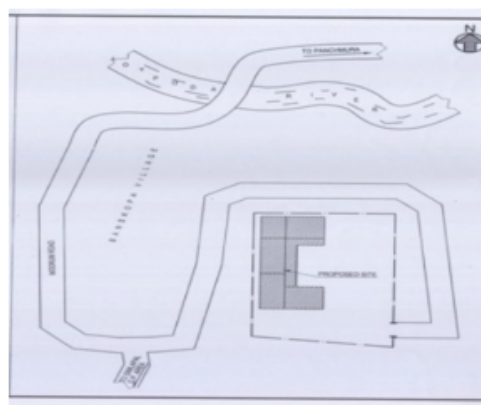

Key MAP View