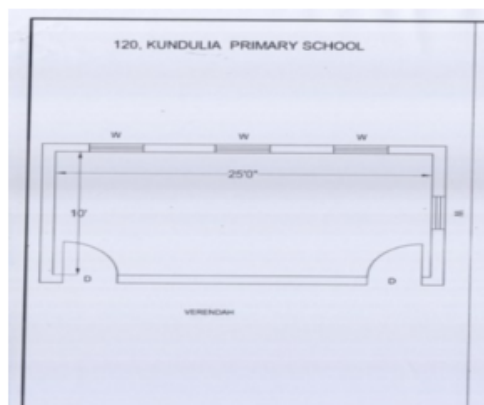

নির্বাচক নিবন্ধন আধিকারিকের স্বাক্ষর

Nazri Naksha

Google Map View

Polling Station Building Front View

Polling Station Front View

Cad View

Key MAP View

1 নাম : সুকুমার গিরি পিতার নাম : হরিহর গিরি বাড়ির নং : n0012 বয়স : 82 লিঙ্গ : পুরুষ	WB/36/244/492039	2 নাম : চায়না গিরি স্বামীর নাম : সতীনাথ গিরি বাড়ির নং : n0012 বয়স : 33 লিঙ্গ : মহিলা	RTE1460021	3 নাম : সতীনাথ গিরি পিতার নাম : সুকুমার গিরি বাড়ির নং : n0012 বয়স : 39 লিঙ্গ : পুরুষ	RTE1261965
4 নাম : শান্তিনাথ গিরি পিতার নাম : সুকুমার গিরি বাড়ির নং : n0012 বয়স : 44 লিঙ্গ : পুরুষ	DHC2475440	5 নাম : সোমনাথ গিরি পিতার নাম : সুকুমার গিরি বাড়ির নং : n0012 বয়স : 51 লিঙ্গ : পুরুষ	DHC1201292	6 নাম : মহামায়া গিরি স্বামীর নাম : সুকুমার গিরি বাড়ির নং : n0012 বয়স : 72 লিঙ্গ : মহিলা	WB/36/244/492084
7 নাম : জ্যোৎস্না রানী গোস্বামী স্বামীর নাম : রামানুজ গোস্বামী বাড়ির নং : n0041 বয়স : 77 লিঙ্গ : মহিলা	RTE2375996	8 নাম : উদয় গোস্বামী পিতার নাম : রামানুজ গোস্বামী বাড়ির নং : n0041 বয়স : 45 লিঙ্গ : পুরুষ	DHC1200732	9 নাম : অজয় গোস্বামী মায়ের নাম : জ্যোৎস্না গোস্বামী বাড়ির নং : n0041 বয়স : 41 লিঙ্গ : পুরুষ	DHC2202695
10 নাম : পম্পা গোস্বামী স্বামীর নাম : উদয় গোস্বামী বাড়ির নং : n0041 বয়স : 27 লিঙ্গ : মহিলা	RTE1751486	11 নাম : পল্লবী পন্ডা গোস্বামী স্বামীর নাম : অজয় গোস্বামী বাড়ির নং : এন০০৪১ বয়স : 27 লিঙ্গ : মহিলা	RTE1867399	12 নাম : কৃষ্ণ টুডু পিতার নাম : দুন টুডু বাড়ির নং : n0068 বয়স : 24 লিঙ্গ : পুরুষ	RTE2009496
13 নাম : বিনোদ টুডু পিতার নাম : সুনীল টুডু বাড়ির নং : n0068 বয়স : 25 লিঙ্গ : পুরুষ	RTE2006708	14 নাম : সীতারাম টুডু পিতার নাম : মত টুডু বাড়ির নং : n0089 বয়স : 27 লিঙ্গ : পুরুষ	RTE1714062	15 নাম : ভাদু টুডু স্বামীর নাম : মত টুডু বাড়ির নং : n0089 বয়স : 59 লিঙ্গ : মহিলা	WB/36/244/492042
16 নাম : দুলাড়ী টুডু স্বামীর নাম : কান্তীক টুডু বাড়ির নং : n0089 বয়স : 35 লিঙ্গ : মহিলা	RTE1120724	17 নাম : আদমিন টুডু স্বামীর নাম : লক্ষীরাম টুডু বাড়ির নং : n0089 বয়স : 54 লিঙ্গ : মহিলা	WB/36/244/492105	18 নাম : পূর্ণিমা টুডু স্বামীর নাম : রাবন টুডু বাড়ির নং : n0089 বয়স : 35 লিঙ্গ : মহিলা	RTE1557032
19 নাম : রাবন টুডু পিতার নাম : মত টুডু বাড়ির নং : n0089 বয়স : 30 লিঙ্গ : পুরুষ	RTE1460039	20 নাম : কার্তিক টুডু পিতার নাম : মত টুডু বাড়ির নং : n0089 বয়স : 34 লিঙ্গ : পুরুষ	RTE0476440	21 নাম : মত টুডু পিতার নাম : লক্ষীরাম টুডু বাড়ির নং : n0089 বয়স : 66 লিঙ্গ : পুরুষ	DHC2149987
22 নাম : সুনীল টুডু পিতার নাম : বৈদ্যনাথ টুডু বাড়ির নং : n0068 বয়স : 57 লিঙ্গ : পুরুষ	WB/36/244/492023	23 নাম : দিনু টুডু পিতার নাম : বৈদ্যনাথ টুডু বাড়ির নং : n0068 বয়স : 63 লিঙ্গ : পুরুষ	WB/36/244/492031	24 নাম : শ্রীকান্ত দুলে মায়ের নাম : মালতি দুলে বাড়ির নং : n0017 বয়স : 37 লিঙ্গ : পুরুষ	RTE0476812
25 নাম : মিলন দুলে স্বামীর নাম : নরত্তম দুলে বাড়ির নং : n0017 বয়স : 42 লিঙ্গ : মহিলা	DHC2475549	26 নাম : নরত্তম দুলে পিতার নাম : কালিপদ দুলে বাড়ির নং : n0017 বয়স : 55 লিঙ্গ : পুরুষ	WB/36/244/492333	27 নাম : মঙ্গলা দুলে স্বামীর নাম : উত্তম দুলে বাড়ির নং : n0017 বয়স : 39 লিঙ্গ : মহিলা	DHC2568855
28 নাম : কৈশল্যা দুলে স্বামীর নাম : হারাধন দুলে বাড়ির নং : n0017 বয়স : 41 লিঙ্গ : মহিলা	DHC2475523	29 নাম : হারাধন দুলে পিতার নাম : আদিত্য দুলে বাড়ির নং : n0017 বয়স : 50 লিঙ্গ : পুরুষ	WB/36/244/492330	30 নাম : অলকা দুলে স্বামীর নাম : আদিত্য দুলে বাড়ির নং : n0017 বয়স : 83 লিঙ্গ : মহিলা	WB/36/244/492331