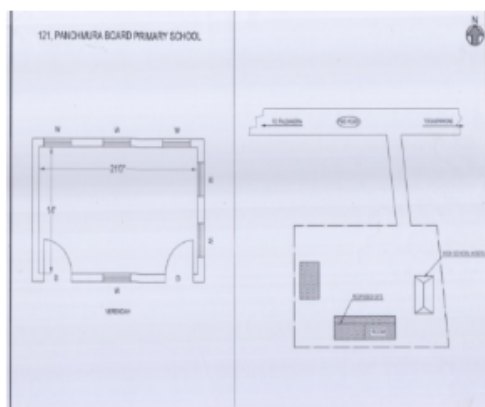

নির্বাচক নিবন্ধন আধিকারিকের স্বাক্ষর

Nazri Naksha

Google Map View

Polling Station Building Front View

Polling Station Front View

Cad View

Key MAP View

| | | | | | |
|--|--------------------------------|---|--------------------------------|--|--------------------------------|
| 1 নাম : রাজীব আশ পিতার নাম: দিলীপ আশ বাড়ির নং : n0103 বয়স : 44 লিঙ্গ : পুরুষ | DHC2148591 ফটো উপলব্ধ | 2 নাম : শিবনাথ রক্ষিত পিতার নাম: সুভাষ রক্ষিত বাড়ির নং : n0200 বয়স : 27 লিঙ্গ : পুরুষ | RTE1714237 ফটো উপলব্ধ | 3 নাম : বিদ্যুৎ আশ পিতার নাম: স্বপন কুমার আশ বাড়ির নং : এন0200 বয়স : 29 লিঙ্গ : পুরুষ | UNU1647023 ফটো উপলব্ধ |
| 4 নাম : হরিসাধন কুন্ডু পিতার নাম: ইন্দ্রনারায়ন কুন্ডু বাড়ির নং : n0145 বয়স : 54 লিঙ্গ : পুরুষ | DHC2474146 ফটো উপলব্ধ | 5 নাম : রীনা কুণ্ডু স্বামীর নাম: হরিসাধন কুণ্ডু বাড়ির নং : n0145 বয়স : 45 লিঙ্গ : মহিলা | RTE0480640 ফটো উপলব্ধ | 6 নাম : প্রত্যাষ কুণ্ডু পিতার নাম: হরিসাধন কুণ্ডু বাড়ির নং : এন0145 বয়স : 24 লিঙ্গ : পুরুষ | RTE2166478 ফটো উপলব্ধ |
| 7 নাম : প্রদীপ কুন্তকার পিতার নাম: বরেন কুন্তকার বাড়ির নং : এন0065 বয়স : 25 লিঙ্গ : পুরুষ | RTE2051639 ফটো উপলব্ধ | 8 নাম : বিনোদিনী কুন্তকার স্বামীর নাম: নন্দলাল কুন্তকার বাড়ির নং : n0065 বয়স : 76 লিঙ্গ : মহিলা | WB/36/244/486388 ফটো উপলব্ধ | 9 নাম : বরেন কুন্তকার পিতার নাম: নন্দলাল কুন্তকার বাড়ির নং : n0065 বয়স : 54 লিঙ্গ : পুরুষ | WB/36/244/486387 ফটো উপলব্ধ |
| 10 নাম : লক্ষী কুন্তকার স্বামীর নাম: বরেন কুন্তকার বাড়ির নং : n0065 বয়স : 47 লিঙ্গ : মহিলা | DHC1543750 ফটো উপলব্ধ | 11 নাম : নাড়গোপাল কুন্তকার পিতার নাম: নন্দলাল কুন্তকার বাড়ির নং : n0065 বয়স : 49 লিঙ্গ : পুরুষ | DHC1543743 ফটো উপলব্ধ | 12 নাম : কাঞ্চন কুন্তকার পিতার নাম: নন্দলাল কুন্তকার বাড়ির নং : n0065 বয়স : 45 লিঙ্গ : পুরুষ | DHC1544204 ফটো উপলব্ধ |
| 13 নাম : টুটুন কুন্তকার স্বামীর নাম: কাঞ্চন কুন্তকার বাড়ির নং : n0065 বয়স : 30 লিঙ্গ : মহিলা | RTE1603802 ফটো উপলব্ধ | # 14 নাম : রুপা কুন্তকার স্বামীর নাম: নাড় গোপাল কুন্তকার বাড়ির নং : n0065 বয়স : 37 লিঙ্গ : মহিলা | RTE1120880 ফটো উপলব্ধ | 15 নাম : মধুরিমা কুন্তকার পিতার নাম: বরেন কুন্তকার বাড়ির নং : এন0065 বয়স : 22 লিঙ্গ : মহিলা | RTE2349553 ফটো উপলব্ধ |
| 16 নাম : সাবিত্রী কালিন্দী স্বামীর নাম: হরি কালিন্দী বাড়ির নং : n0018 বয়স : 71 লিঙ্গ : মহিলা | WB/36/244/486232 ফটো উপলব্ধ | 17 নাম : রোহিত কালিন্দী পিতার নাম: হরি কালিন্দী বাড়ির নং : n0018 বয়স : 53 লিঙ্গ : পুরুষ | WB/36/244/486222 ফটো উপলব্ধ | 18 নাম : বার্ণা কালিন্দী স্বামীর নাম: রোহিত কালিন্দী বাড়ির নং : n0018 বয়স : 43 লিঙ্গ : মহিলা | DHC1612340 ফটো উপলব্ধ |
| 19 নাম : বাতাসী কালিন্দী স্বামীর নাম: সুভাষ কালিন্দী বাড়ির নং : n0018 বয়স : 36 লিঙ্গ : মহিলা | RTE1053131 ফটো উপলব্ধ | 20 নাম : নেপাল কালিন্দী পিতার নাম: কড়ি রাম কালিন্দী বাড়ির নং : N/0020 বয়স : 69 লিঙ্গ : পুরুষ | WB/36/244/486336 ফটো উপলব্ধ | 21 নাম : ডলি কালিন্দী স্বামীর নাম: নেপাল কালিন্দী বাড়ির নং : n0019 বয়স : 65 লিঙ্গ : মহিলা | RTE2197853 ফটো উপলব্ধ |
| 22 নাম : গৌউর কালিন্দী পিতার নাম: কড়ি কালিন্দী বাড়ির নং : n0019 বয়স : 59 লিঙ্গ : মহিলা | WB/36/244/486402 ফটো উপলব্ধ | 23 নাম : সৌমেন কালিন্দী পিতার নাম: নেপাল কালিন্দী বাড়ির নং : n0019 বয়স : 35 লিঙ্গ : পুরুষ | RTE1053115 ফটো উপলব্ধ | 24 নাম : রাখাল কালিন্দী পিতার নাম: অশ্বিনী কালিন্দী বাড়ির নং : n0072 বয়স : 30 লিঙ্গ : পুরুষ | RTE1714203 ফটো উপলব্ধ |
| 25 নাম : ভিক্টর কালিন্দী পিতার নাম: জিতেন কালিন্দী বাড়ির নং : এন00৮৯ বয়স : 27 লিঙ্গ : পুরুষ | RTE1849165 ফটো উপলব্ধ | 26 নাম : পারু কালিন্দী পিতার নাম: রাখহরি কালিন্দী বাড়ির নং : n0021 বয়স : 53 লিঙ্গ : পুরুষ | RTE1942135 ফটো উপলব্ধ | 27 নাম : রোমা দত্ত স্বামীর নাম: মুনাই দত্ত বাড়ির নং : n0019 বয়স : 44 লিঙ্গ : মহিলা | RTE1120831 ফটো উপলব্ধ |
| 28 নাম : দীপক কালিন্দী পিতার নাম: নরেন কালিন্দী বাড়ির নং : n0088 বয়স : 27 লিঙ্গ : পুরুষ | RTE2012144 ফটো উপলব্ধ | 29 নাম : মনিকা কালিন্দী স্বামীর নাম: গৌউর কালিন্দী বাড়ির নং : n0090 বয়স : 29 লিঙ্গ : মহিলা | RTE1762434 ফটো উপলব্ধ | 30 নাম : জয়ন্ত কালিন্দী পিতার নাম: শ্যামল কালিন্দী বাড়ির নং : এন0021 বয়স : 23 লিঙ্গ : পুরুষ | RTE2094753 ফটো উপলব্ধ |