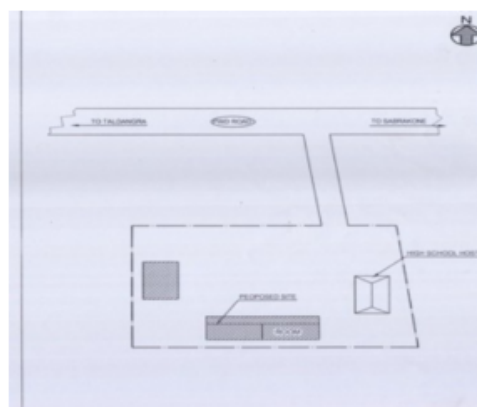

নির্বাচক নিবন্ধন আধিকারিকের স্বাক্ষর

Nazri Naksha

Google Map View

Polling Station Building Front View

Polling Station Front View

Cad View

Key MAP View

| | | | | | |
|--|--------------------------------|---|--------------------------------|--|--------------------------------|
| 1 নাম : রাজীব আশ পিতার নাম: দিলীপ আশ বাড়ির নং : n0103 বয়স : 44 লিঙ্গ : পুরুষ | DHC2148591 ফটো উপলব্ধ | 2 নাম : শিবনাথ রক্ষিত পিতার নাম: সুভাষ রক্ষিত বাড়ির নং : n0200 বয়স : 27 লিঙ্গ : পুরুষ | RTE1714237 ফটো উপলব্ধ | 3 নাম : বিদ্যুৎ আশ পিতার নাম: স্বপন কুমার আশ বাড়ির নং : এন0200 বয়স : 29 লিঙ্গ : পুরুষ | UNU1647023 ফটো উপলব্ধ |
| 4 নাম : হরিসাধন কুন্ডু পিতার নাম: ইন্দ্রনারায়ন কুন্ডু বাড়ির নং : n0145 বয়স : 54 লিঙ্গ : পুরুষ | DHC2474146 ফটো উপলব্ধ | 5 নাম : রীনা কুণ্ডু স্বামীর নাম: হরিসাধন কুণ্ডু বাড়ির নং : n0145 বয়স : 45 লিঙ্গ : মহিলা | RTE0480640 ফটো উপলব্ধ | 6 নাম : প্রত্যাষ কুণ্ডু পিতার নাম: হরিসাধন কুণ্ডু বাড়ির নং : এন0145 বয়স : 24 লিঙ্গ : পুরুষ | RTE2166478 ফটো উপলব্ধ |
| 7 নাম : প্রদীপ কুন্তকার পিতার নাম: বরেন কুন্তকার বাড়ির নং : এন0065 বয়স : 25 লিঙ্গ : পুরুষ | RTE2051639 ফটো উপলব্ধ | 8 নাম : বিনোদিনী কুন্তকার স্বামীর নাম: নন্দলাল কুন্তকার বাড়ির নং : n0065 বয়স : 76 লিঙ্গ : মহিলা | WB/36/244/486388 ফটো উপলব্ধ | 9 নাম : বরেন কুন্তকার পিতার নাম: নন্দলাল কুন্তকার বাড়ির নং : n0065 বয়স : 54 লিঙ্গ : পুরুষ | WB/36/244/486387 ফটো উপলব্ধ |
| 10 নাম : লক্ষী কুন্তকার স্বামীর নাম: বরেন কুন্তকার বাড়ির নং : n0065 বয়স : 47 লিঙ্গ : মহিলা | DHC1543750 ফটো উপলব্ধ | 11 নাম : নাড়গোপাল কুন্তকার পিতার নাম: নন্দলাল কুন্তকার বাড়ির নং : n0065 বয়স : 49 লিঙ্গ : পুরুষ | DHC1543743 ফটো উপলব্ধ | 12 নাম : কাঞ্চন কুন্তকার পিতার নাম: নন্দলাল কুন্তকার বাড়ির নং : n0065 বয়স : 45 লিঙ্গ : পুরুষ | DHC1544204 ফটো উপলব্ধ |
| 13 নাম : টুটুন কুন্তকার স্বামীর নাম: কাঞ্চন কুন্তকার বাড়ির নং : n0065 বয়স : 30 লিঙ্গ : মহিলা | RTE1603802 ফটো উপলব্ধ | # 14 নাম : রুপা কুন্তকার স্বামীর নাম: নাড় গোপাল কুন্তকার বাড়ির নং : n0065 বয়স : 37 লিঙ্গ : মহিলা | RTE1120880 ফটো উপলব্ধ | 15 নাম : মধুরিমা কুন্তকার পিতার নাম: বরেন কুন্তকার বাড়ির নং : এন0065 বয়স : 22 লিঙ্গ : মহিলা | RTE2349553 ফটো উপলব্ধ |
| 16 নাম : সাবিত্রী কালিন্দী স্বামীর নাম: হরি কালিন্দী বাড়ির নং : n0018 বয়স : 71 লিঙ্গ : মহিলা | WB/36/244/486232 ফটো উপলব্ধ | 17 নাম : রোহিত কালিন্দী পিতার নাম: হরি কালিন্দী বাড়ির নং : n0018 বয়স : 53 লিঙ্গ : পুরুষ | WB/36/244/486222 ফটো উপলব্ধ | 18 নাম : বার্ণা কালিন্দী স্বামীর নাম: রোহিত কালিন্দী বাড়ির নং : n0018 বয়স : 43 লিঙ্গ : মহিলা | DHC1612340 ফটো উপলব্ধ |
| 19 নাম : বাতাসী কালিন্দী স্বামীর নাম: সুভাষ কালিন্দী বাড়ির নং : n0018 বয়স : 36 লিঙ্গ : মহিলা | RTE1053131 ফটো উপলব্ধ | 20 নাম : নেপাল কালিন্দী পিতার নাম: কড়ি রাম কালিন্দী বাড়ির নং : N/0020 বয়স : 69 লিঙ্গ : পুরুষ | WB/36/244/486336 ফটো উপলব্ধ | 21 নাম : ডলি কালিন্দী স্বামীর নাম: নেপাল কালিন্দী বাড়ির নং : n0019 বয়স : 65 লিঙ্গ : মহিলা | RTE2197853 ফটো উপলব্ধ |
| 22 নাম : গৌউর কালিন্দী পিতার নাম: কড়ি কালিন্দী বাড়ির নং : n0019 বয়স : 59 লিঙ্গ : মহিলা | WB/36/244/486402 ফটো উপলব্ধ | 23 নাম : সৌমেন কালিন্দী পিতার নাম: নেপাল কালিন্দী বাড়ির নং : n0019 বয়স : 35 লিঙ্গ : পুরুষ | RTE1053115 ফটো উপলব্ধ | 24 নাম : রাখাল কালিন্দী পিতার নাম: অশ্বিনী কালিন্দী বাড়ির নং : n0072 বয়স : 30 লিঙ্গ : পুরুষ | RTE1714203 ফটো উপলব্ধ |
| 25 নাম : ভিক্টর কালিন্দী পিতার নাম: জিতেন কালিন্দী বাড়ির নং : এন00৮৯ বয়স : 27 লিঙ্গ : পুরুষ | RTE1849165 ফটো উপলব্ধ | 26 নাম : পারু কালিন্দী পিতার নাম: রাখহরি কালিন্দী বাড়ির নং : n0021 বয়স : 53 লিঙ্গ : পুরুষ | RTE1942135 ফটো উপলব্ধ | 27 নাম : রোমা দত্ত স্বামীর নাম: মুনাই দত্ত বাড়ির নং : n0019 বয়স : 44 লিঙ্গ : মহিলা | RTE1120831 ফটো উপলব্ধ |
| 28 নাম : দীপক কালিন্দী পিতার নাম: নরেন কালিন্দী বাড়ির নং : n0088 বয়স : 27 লিঙ্গ : পুরুষ | RTE2012144 ফটো উপলব্ধ | 29 নাম : মনিকা কালিন্দী স্বামীর নাম: গৌউর কালিন্দী বাড়ির নং : n0090 বয়স : 29 লিঙ্গ : মহিলা | RTE1762434 ফটো উপলব্ধ | 30 নাম : জয়ন্ত কালিন্দী পিতার নাম: শ্যামল কালিন্দী বাড়ির নং : এন0021 বয়স : 23 লিঙ্গ : পুরুষ | RTE2094753 ফটো উপলব্ধ |