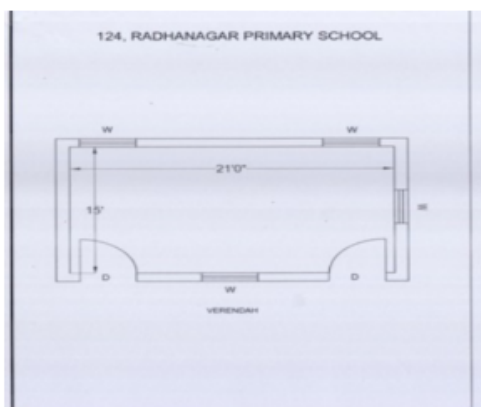

নির্বাচক নিবন্ধন আধিকারিকের স্বাক্ষর

Nazri Naksha

Google Map View

Polling Station Building Front View

Polling Station Front View

Cad View

Key MAP View

| | | | | | |
|--|--------------------------------|--|--------------------------------|---|--------------------------------|
| 1 নাম : রেখা গুই স্বামীর নাম: বুদ্ধদেব গুই বাড়ির নং : n0007 বয়স : 43 লিঙ্গ : মহিলা | DHC1612225 ফটো উপলব্ধ | 2 নাম : বুদ্ধদেব গুই পিতার নাম: বীরেশ্বর গুই বাড়ির নং : n0007 বয়স : 53 লিঙ্গ : পুরুষ | WB/36/244/501129 ফটো উপলব্ধ | 3 নাম : কার্তিক গুই পিতার নাম: বীরেশ্বর গুই বাড়ির নং : এন0007 বয়স : 22 লিঙ্গ : পুরুষ | RTE2157105 ফটো উপলব্ধ |
| 4 নাম : গীতা গুই স্বামীর নাম: বীরেশ্বর গুই বাড়ির নং : n0007 বয়স : 78 লিঙ্গ : মহিলা | WB/36/244/501130 ফটো উপলব্ধ | 5 নাম : দিশা দুলে পিতার নাম: দেব দুলে বাড়ির নং : এন0071 বয়স : 23 লিঙ্গ : মহিলা | RTE2157121 ফটো উপলব্ধ | 6 নাম : বাদল দুলে স্বামীর নাম: হরেন দুলে বাড়ির নং : n0058 বয়স : 58 লিঙ্গ : মহিলা | RTE0494690 ফটো উপলব্ধ |
| 7 নাম : চিরঞ্জিত দুলে পিতার নাম: সাধন দুলে বাড়ির নং : n0057 বয়স : 33 লিঙ্গ : পুরুষ | RTE1203611 ফটো উপলব্ধ | 8 নাম : কিংকর দুলে পিতার নাম: সাধন দুলে বাড়ির নং : n0057 বয়স : 35 লিঙ্গ : পুরুষ | RTE1122308 ফটো উপলব্ধ | 9 নাম : সাধন দুলে পিতার নাম: তরনী দুলে বাড়ির নং : n0057 বয়স : 65 লিঙ্গ : পুরুষ | RTE2334019 ফটো উপলব্ধ |
| 10 নাম : শিখা দুলে স্বামীর নাম: নাডু দুলে বাড়ির নং : n0055 বয়স : 33 লিঙ্গ : মহিলা | RTE1462092 ফটো উপলব্ধ | 11 নাম : নাডু দুলে পিতার নাম: হরেন দুলে বাড়ির নং : n0055 বয়স : 32 লিঙ্গ : পুরুষ | RTE1263003 ফটো উপলব্ধ | 12 নাম : হরেন দুলে পিতার নাম: নোঙ্গর দুলে বাড়ির নং : n0055 বয়স : 62 লিঙ্গ : পুরুষ | DHC1204098 ফটো উপলব্ধ |
| 13 নাম : মনোজ কুমার দাশ পিতার নাম: নারায়ণচন্দ্র দাশ বাড়ির নং : n0008 বয়স : 68 লিঙ্গ : পুরুষ | WB/36/244/501665 ফটো উপলব্ধ | 14 নাম : অর্নব কান্তি দাশ পিতার নাম: প্রশান্ত দাশ বাড়ির নং : এন0009 বয়স : 26 লিঙ্গ : পুরুষ | RTE1807452 ফটো উপলব্ধ | 15 নাম : তাপসী দাশ স্বামীর নাম: উত্তম কুমার দাশ বাড়ির নং : n0053 বয়স : 41 লিঙ্গ : মহিলা | DHC1351048 ফটো উপলব্ধ |
| 16 নাম : সৌম্যদীপ দাশ পিতার নাম: পঙ্কজ দাশ বাড়ির নং : এন0008 বয়স : 26 লিঙ্গ : পুরুষ | RTE1777796 ফটো উপলব্ধ | 17 নাম : শুভদীপ দাশ পিতার নাম: শিবশংকর দাশ বাড়ির নং : n0012 বয়স : 26 লিঙ্গ : পুরুষ | RTE1777754 ফটো উপলব্ধ | 18 নাম : অভিজিৎ দাশ পিতার নাম: তপন কুমার দাশ বাড়ির নং : n0051 বয়স : 26 লিঙ্গ : পুরুষ | RTE1777861 ফটো উপলব্ধ |
| 19 নাম : প্রশান্ত দাশ পিতার নাম: সত্যরঞ্জন দাশ বাড়ির নং : n0009 বয়স : 55 লিঙ্গ : পুরুষ | RTE2286524 ফটো উপলব্ধ | 20 নাম : ফনীভূষণ দাশ পিতার নাম: নন্দলাল দাশ বাড়ির নং : n0053 বয়স : 74 লিঙ্গ : পুরুষ | RTE1894211 ফটো উপলব্ধ | 21 নাম : সুরভ দাশ পিতার নাম: রামেশ্বর দাশ বাড়ির নং : n0010 বয়স : 53 লিঙ্গ : পুরুষ | DHC1203413 ফটো উপলব্ধ |
| 22 নাম : হীরারানী দাশ স্বামীর নাম: ফনীভূষণ দাশ বাড়ির নং : n0053 বয়স : 62 লিঙ্গ : মহিলা | WB/36/244/501220 ফটো উপলব্ধ | 23 নাম : লক্ষী দুলে স্বামীর নাম: রাস বিহারী দুলে বাড়ির নং : n0051 বয়স : 37 লিঙ্গ : মহিলা | RTE0494526 ফটো উপলব্ধ | 24 নাম : শোভা দাশ স্বামীর নাম: স্বপন দাশ বাড়ির নং : n0051 বয়স : 46 লিঙ্গ : মহিলা | DHC1611946 ফটো উপলব্ধ |
| 25 নাম : মমতা দাশ স্বামীর নাম: তপন দাশ বাড়ির নং : n0051 বয়স : 49 লিঙ্গ : মহিলা | DHC1611953 ফটো উপলব্ধ | 26 নাম : মধুছন্দা দাশ স্বামীর নাম: সমীরন দাশ বাড়ির নং : n0051 বয়স : 49 লিঙ্গ : মহিলা | RTE1462126 ফটো উপলব্ধ | 27 নাম : স্বপনকুমার দাশ পিতার নাম: রাজীব দাশ বাড়ির নং : n0051 বয়স : 57 লিঙ্গ : পুরুষ | WB/36/244/501223 ফটো উপলব্ধ |
| 28 নাম : মায়ারানী দাশ স্বামীর নাম: রাজীব দাশ বাড়ির নং : n0051 বয়স : 79 লিঙ্গ : মহিলা | WB/36/244/501224 ফটো উপলব্ধ | 29 নাম : সমীরন দাশ পিতার নাম: রামপ্রসন্ন দাশ বাড়ির নং : n0016 বয়স : 49 লিঙ্গ : পুরুষ | WB/36/244/501208 ফটো উপলব্ধ | 30 নাম : রেখা দাশ স্বামীর নাম: সুরভ দাশ বাড়ির নং : n0010 বয়স : 48 লিঙ্গ : মহিলা | DHC2478808 ফটো উপলব্ধ |