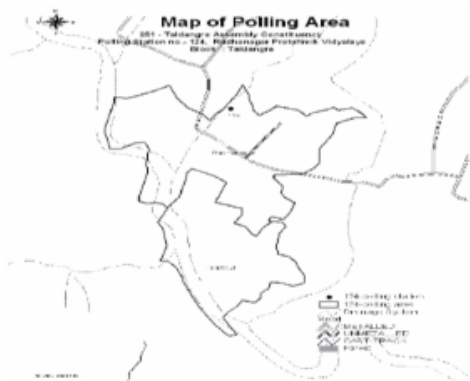

Nazri Naksha