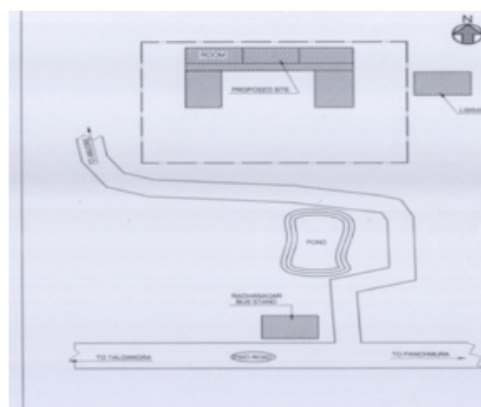

Key MAP View