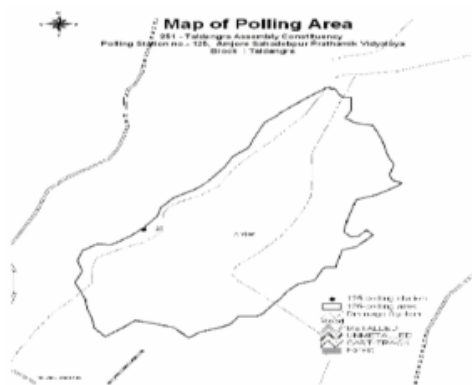

Nazri Naksha