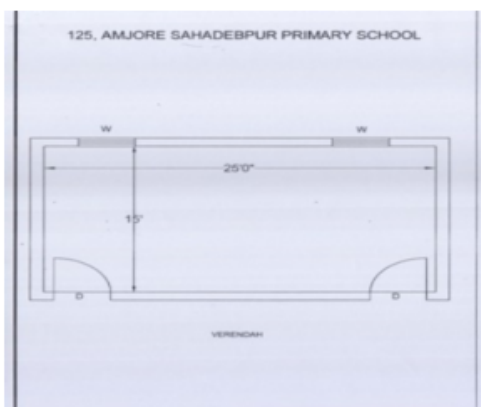

নির্বাচক নিবন্ধন আধিকারিকের স্বাক্ষর

Nazri Naksha

Google Map View

Polling Station Building Front View

Polling Station Front View

Cad View

Key MAP View

বিধানসভা নির্বাচনক্ষেত্রের নং, নাম : 251-ভালভাংরা
ভাগ নং, নাম : 1-আমজোড়, সাহদেবপুর, রাখানগর দুলেপাড়া, আধকড়া দুলেপাড়া