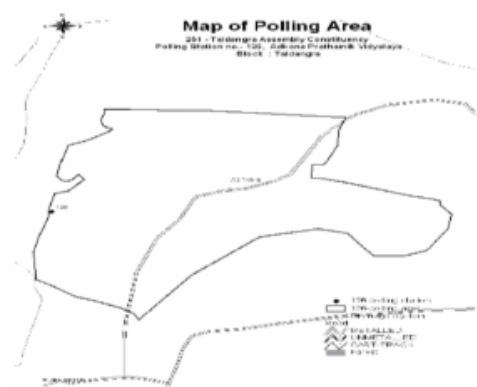

Nazri Naksha