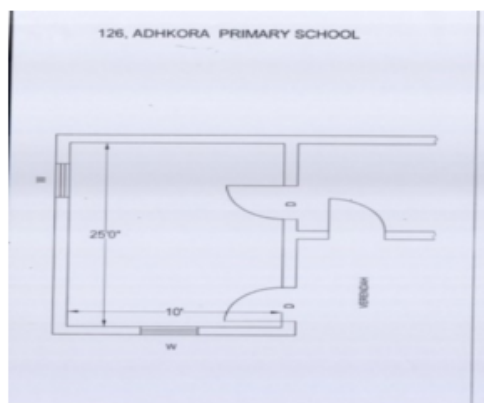

নির্বাচক নিবন্ধন আধিকারিকের স্বাক্ষর

Nazri Naksha

Google Map View

Polling Station Building Front View

Polling Station Front View

Cad View

Key MAP View

বিধানসভা নির্বাচনকেন্দ্রের নং, নাম : 251-ভালভাংরা
ভাগ নং, নাম : 1-আধকড়া (আংশিক), বনকাটা