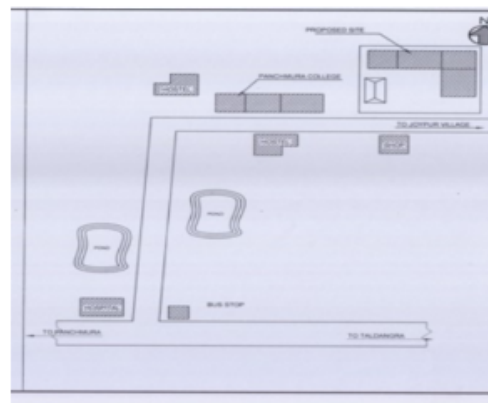

নির্বাচক নিবন্ধন আধিকারিকের স্বাক্ষর

Nazri Naksha

Google Map View

Polling Station Building Front View

Polling Station Front View

Cad View

Key MAP View

বিধানসভা নির্বাচনক্ষেত্রের নং, নাম : 251-ভালভাংরা
ভাগ নং, নাম : 1-জয়পুর, শালবাগান, সাতাত্তর পাড়া, গায়েনবাঁধ, কুরকুটিয়া