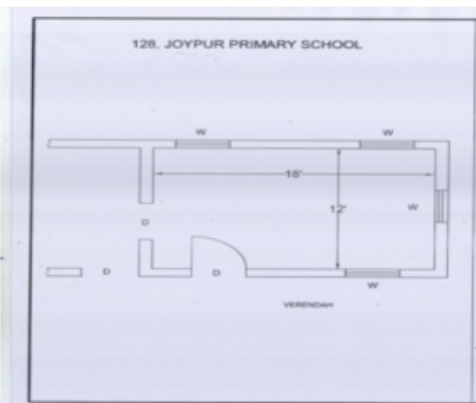

নির্বাচক নিবন্ধন আধিকারিকের স্বাক্ষর

Nazri Naksha

Google Map View

Polling Station Building Front View

Polling Station Front View

Cad View

Key MAP View

বিধানসভা নির্বাচনক্ষেত্রের নং, নাম : 251-ভালভাংরা
ভাগ নং, নাম : 1-জয়পুর, শালবাগান, সাতাত্তর পাড়া, গায়েনবাঁধ, কুরকুটিয়া