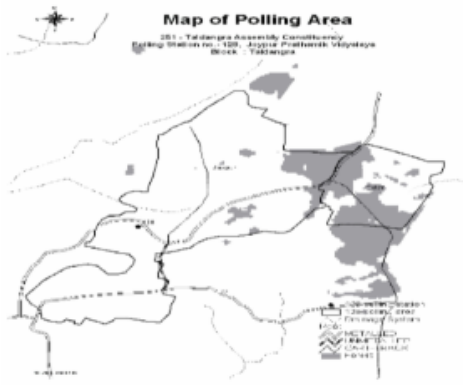

Nazri Naksha