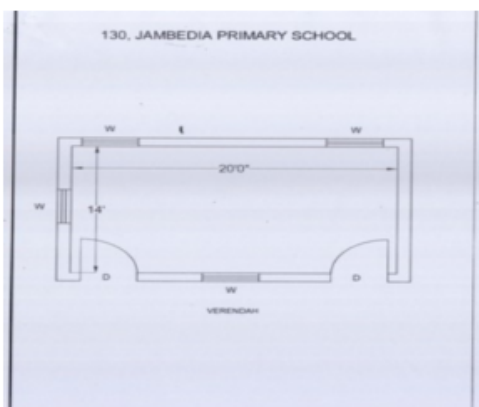

নির্বাচক নিবন্ধন আধিকারিকের স্বাক্ষর

Nazri Naksha

Google Map View

Polling Station Building Front View

Polling Station Front View

Cad View

Key MAP View

1 নাম : আদিত্য রায় পিতার নাম : ইন্দ্র রায় বাড়ির নং : n0031 বয়স : 79 লিঙ্গ : পুরুষ	RTE1941418 ফটো উপলব্ধ	2 নাম : বিশ্বনাথ রায় পিতার নাম : আদিত্য রায় বাড়ির নং : n0031 বয়স : 41 লিঙ্গ : পুরুষ	DHC2715811 ফটো উপলব্ধ	3 নাম : লক্ষী রায় স্বামীর নাম : বিশ্বনাথ রায় বাড়ির নং : n0031 বয়স : 29 লিঙ্গ : মহিলা	RTE1560051 ফটো উপলব্ধ
4 নাম : শরৎ রায় পিতার নাম : আদিত্য রায় বাড়ির নং : n0031 বয়স : 46 লিঙ্গ : পুরুষ	DHC1198118 ফটো উপলব্ধ	5 নাম : টিয়াবালা রায় স্বামীর নাম : শরৎ রায় বাড়ির নং : n0031 বয়স : 37 লিঙ্গ : মহিলা	RTE1205129 ফটো উপলব্ধ	6 নাম : ছায়ারানী কুণ্ডু স্বামীর নাম : সুনিল কুণ্ডু বাড়ির নং : n0047 বয়স : 76 লিঙ্গ : মহিলা	RTE2112829 ফটো উপলব্ধ
7 নাম : রাজীব কুন্ডু পিতার নাম : গৌতম কুন্ডু বাড়ির নং : n0006 বয়স : 28 লিঙ্গ : পুরুষ	RTE1643139 ফটো উপলব্ধ	8 নাম : প্রতিমা কুন্ডু স্বামীর নাম : সুমন কুন্ডু বাড়ির নং : n0058 বয়স : 30 লিঙ্গ : মহিলা	RTE1643162 ফটো উপলব্ধ	9 নাম : রাকেশ কুন্ডু পিতার নাম : ভরত কুন্ডু বাড়ির নং : এন০০৩৫ বয়স : 25 লিঙ্গ : পুরুষ	RTE1851146 ফটো উপলব্ধ
10 নাম : সোমনাথ কুণ্ডু পিতার নাম : প্রদ্যুৎ কুণ্ডু বাড়ির নং : এন০০৫৯ বয়স : 29 লিঙ্গ : পুরুষ	RTE1868595 ফটো উপলব্ধ	11 নাম : কাজল কুণ্ডু পিতার নাম : আলোক কুণ্ডু বাড়ির নং : এন0062 বয়স : 25 লিঙ্গ : পুরুষ	RTE1874478 ফটো উপলব্ধ	12 নাম : সুদর্শন কুণ্ডু পিতার নাম : সত্যীশ কুণ্ডু বাড়ির নং : n0035 বয়স : 69 লিঙ্গ : পুরুষ	RTE1950419 ফটো উপলব্ধ
13 নাম : মুগাল কুণ্ডু পিতার নাম : রুপক কুণ্ডু বাড়ির নং : N0051 বয়স : 24 লিঙ্গ : পুরুষ	RTE1992148 ফটো উপলব্ধ	14 নাম : সন্দীপ কুণ্ডু পিতার নাম : গৌতম কুণ্ডু বাড়ির নং : এন0006 বয়স : 23 লিঙ্গ : পুরুষ	RTE2064939 ফটো উপলব্ধ	15 নাম : শান্তনু শেখর কুণ্ডু পিতার নাম : শিবদাস কুণ্ডু বাড়ির নং : N0008 বয়স : 26 লিঙ্গ : পুরুষ	RTE1806959 ফটো উপলব্ধ
16 নাম : প্রদীপ কুন্ডু পিতার নাম : উত্তম কুন্ডু বাড়ির নং : n0067 বয়স : 33 লিঙ্গ : পুরুষ	RTE1264209 ফটো উপলব্ধ	17 নাম : ধনঞ্জয় কুণ্ডু পিতার নাম : মিহীর কুণ্ডু বাড়ির নং : n0048 বয়স : 64 লিঙ্গ : পুরুষ	RTE2128817 ফটো উপলব্ধ	18 নাম : সামান্তি কুণ্ডু স্বামীর নাম : প্রশান্ত কুণ্ডু বাড়ির নং : n0035 বয়স : 38 লিঙ্গ : মহিলা	RTE0525220 ফটো উপলব্ধ
19 নাম : সন্ধ্যা কুণ্ডু স্বামীর নাম : শ্যামসুন্দর কুণ্ডু বাড়ির নং : এন0008 বয়স : 71 লিঙ্গ : মহিলা	RTE2207165 ফটো উপলব্ধ	20 নাম : চম্পা কুণ্ডু পিতার নাম : ভরত কুণ্ডু বাড়ির নং : এন0035 বয়স : 22 লিঙ্গ : মহিলা	RTE2166155 ফটো উপলব্ধ	21 নাম : লোকেশ কুন্ডু পিতার নাম : রামচন্দ্র কুন্ডু বাড়ির নং : এন0047 বয়স : 21 লিঙ্গ : পুরুষ	RTE2245736 ফটো উপলব্ধ
22 নাম : সম্পা কুন্ডু স্বামীর নাম : দীপেন কুন্ডু বাড়ির নং : এন0049 বয়স : 22 লিঙ্গ : মহিলা	RTE2245488 ফটো উপলব্ধ	23 নাম : প্রশান্ত কুণ্ডু পিতার নাম : সুদর্শন কুণ্ডু বাড়ির নং : n0035 বয়স : 43 লিঙ্গ : পুরুষ	DHC2470672 ফটো উপলব্ধ	24 নাম : শ্যাম সুন্দর কুণ্ডু পিতার নাম : সুবল চন্দ্র কুণ্ডু বাড়ির নং : n0008 বয়স : 80 লিঙ্গ : পুরুষ	RTE1898048 ফটো উপলব্ধ
25 নাম : প্রসেনজিৎ কুন্ডু পিতার নাম : স্বপন কুন্ডু বাড়ির নং : n0011 বয়স : 35 লিঙ্গ : পুরুষ	RTE1264175 ফটো উপলব্ধ	26 নাম : সবিতা কুণ্ডু স্বামীর নাম : শিবদাস কুণ্ডু বাড়ির নং : n0008 বয়স : 40 লিঙ্গ : মহিলা	DHC2470698 ফটো উপলব্ধ	27 নাম : চন্দনা কুন্ডু স্বামীর নাম : স্বপন কুণ্ডু বাড়ির নং : n0011 বয়স : 49 লিঙ্গ : মহিলা	RTE1941566 ফটো উপলব্ধ
28 নাম : রীনা কুণ্ডু স্বামীর নাম : ভরত কুণ্ডু বাড়ির নং : n0035 বয়স : 44 লিঙ্গ : মহিলা	DHC2470680 ফটো উপলব্ধ	29 নাম : কম্পনা কুণ্ডু স্বামীর নাম : নিতাই চন্দ্র কুণ্ডু বাড়ির নং : n0058 বয়স : 59 লিঙ্গ : মহিলা	RTE1951342 ফটো উপলব্ধ	30 নাম : স্বপন কুণ্ডু পিতার নাম : কানাই কুণ্ডু বাড়ির নং : n0011 বয়স : 64 লিঙ্গ : পুরুষ	RTE1941582 ফটো উপলব্ধ