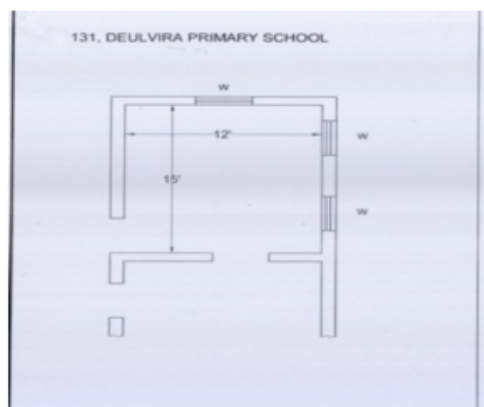

নির্বাচক নিবন্ধন আধিকারিকের স্বাক্ষর

Nazri Naksha

Google Map View

Polling Station Building Front View

Polling Station Front View

Cad View

Key MAP View

1 নাম : মিনহাজ আলম পিতার নাম: মুখতার আলম বাড়ির নং : এন101 বয়স : 21 লিঙ্গ : পুরুষ	RTE2245207 ফটো উপলব্ধ	2 নাম : তসলিমা মুক্তার আলম স্বামীর নাম: মুক্তার আলম বাড়ির নং : n0101 বয়স : 41 লিঙ্গ : মহিলা	RTE1643360 ফটো উপলব্ধ	3 নাম : মহাদেব কুন্ডু পিতার নাম: সর্বানন্দ কুন্ডু বাড়ির নং : n0001 বয়স : 29 লিঙ্গ : পুরুষ	RTE1560606 ফটো উপলব্ধ
4 নাম : অমিতা কুন্ডু স্বামীর নাম: সুকুমার কুন্ডু বাড়ির নং : n0001 বয়স : 45 লিঙ্গ : মহিলা	DHC2469278 ফটো উপলব্ধ	5 নাম : মিতা কুন্ডু স্বামীর নাম: সঞ্জয় কুন্ডু বাড়ির নং : n0001 বয়স : 29 লিঙ্গ : মহিলা	RTE1560614 ফটো উপলব্ধ	6 নাম : সুকুমার কুন্ডু পিতার নাম: ত্রিলোচন কুন্ডু বাড়ির নং : n0001 বয়স : 58 লিঙ্গ : পুরুষ	RTE2127595 ফটো উপলব্ধ
7 নাম : সুভাষ কুন্ডু পিতার নাম: ত্রিলোচন কুন্ডু বাড়ির নং : n0001 বয়স : 82 লিঙ্গ : পুরুষ	DHC1198571 ফটো উপলব্ধ	8 নাম : মায়ী কুন্ডু স্বামীর নাম: সুভাষ কুন্ডু বাড়ির নং : n0001 বয়স : 66 লিঙ্গ : মহিলা	WB/36/244/474255 ফটো উপলব্ধ	9 নাম : সর্বানন্দ কুন্ডু পিতার নাম: ত্রিলোচন কুন্ডু বাড়ির নং : n0001 বয়স : 65 লিঙ্গ : পুরুষ	RTE2131860 ফটো উপলব্ধ
10 নাম : শ্যামসুন্দর কুন্ডু পিতার নাম: ত্রিলোচন কুন্ডু বাড়ির নং : n0001 বয়স : 61 লিঙ্গ : পুরুষ	WB/36/244/474523 ফটো উপলব্ধ	11 নাম : মিনতী কুন্ডু স্বামীর নাম: আনন্দ কুন্ডু বাড়ির নং : n0001 বয়স : 63 লিঙ্গ : মহিলা	WB/36/244/474509 ফটো উপলব্ধ	12 নাম : সাবিত্রী কুন্ডু স্বামীর নাম: সর্বানন্দ কুন্ডু বাড়ির নং : n0001 বয়স : 53 লিঙ্গ : মহিলা	RTE2131878 ফটো উপলব্ধ
13 নাম : যমুনা কুন্ডু স্বামীর নাম: শ্যামসুন্দর কুন্ডু বাড়ির নং : n0001 বয়স : 45 লিঙ্গ : মহিলা	RTE2131886 ফটো উপলব্ধ	14 নাম : সঞ্জয় কুন্ডু পিতার নাম: সুভাষ কুন্ডু বাড়ির নং : n0001 বয়স : 37 লিঙ্গ : পুরুষ	DHC2469260 ফটো উপলব্ধ	15 নাম : লক্ষী কুন্ডু পিতার নাম: শ্যামাপদ কুন্ডু বাড়ির নং : n0001 বয়স : 24 লিঙ্গ : মহিলা	RTE1999655 ফটো উপলব্ধ
16 নাম : বাদরুলহুদা খাঁন পিতার নাম: আব্দুল সাত্তার খাঁন বাড়ির নং : n0095 বয়স : 68 লিঙ্গ : পুরুষ	RTE1999499 ফটো উপলব্ধ	17 নাম : সাইয়রা খান স্বামীর নাম: জাকির খাঁন বাড়ির নং : এন0096 বয়স : 43 লিঙ্গ : মহিলা	RTE2095966 ফটো উপলব্ধ	18 নাম : জাকির খাঁন পিতার নাম: আবদুলগাফফার খাঁন বাড়ির নং : n0096 বয়স : 61 লিঙ্গ : পুরুষ	WB/36/244/474149 ফটো উপলব্ধ
19 নাম : নাসিমা খাঁন স্বামীর নাম: নাসির খাঁন বাড়ির নং : n0096 বয়স : 65 লিঙ্গ : মহিলা	WB/36/244/474053 ফটো উপলব্ধ	20 নাম : নাসির খাঁন পিতার নাম: আবদুলগাফফার খাঁন বাড়ির নং : n0096 বয়স : 67 লিঙ্গ : পুরুষ	WB/36/244/474062 ফটো উপলব্ধ	21 নাম : সেলিম খাঁন পিতার নাম: আবদুলগাফফার খাঁন বাড়ির নং : n0096 বয়স : 69 লিঙ্গ : পুরুষ	WB/36/244/474072 ফটো উপলব্ধ
22 নাম : সরিমা খাঁন স্বামীর নাম: আব্দুল ওহাব খাঁন বাড়ির নং : n0095 বয়স : 37 লিঙ্গ : মহিলা	DHC2715217 ফটো উপলব্ধ	23 নাম : সোয়েব খাঁন পিতার নাম: নাসির খাঁন বাড়ির নং : এন0096 বয়স : 25 লিঙ্গ : পুরুষ	RTE1852466 ফটো উপলব্ধ	24 নাম : অনিমেষ গরাই পিতার নাম: সুকদেব গরাই বাড়ির নং : এন0051 বয়স : 25 লিঙ্গ : পুরুষ	RTE1852433 ফটো উপলব্ধ
25 নাম : রাজ গরাই পিতার নাম: সত্যভূষণ গরাই বাড়ির নং : এন0037 বয়স : 25 লিঙ্গ : পুরুষ	RTE1852441 ফটো উপলব্ধ	26 নাম : সুমন গরাই পিতার নাম: মলয় গরাই বাড়ির নং : N0033 বয়স : 24 লিঙ্গ : পুরুষ	RTE1991934 ফটো উপলব্ধ	27 নাম : মণিমোহন গরাই পিতার নাম: সুবীর গরাই বাড়ির নং : এন0099 বয়স : 67 লিঙ্গ : পুরুষ	RTE2096121 ফটো উপলব্ধ
28 নাম : প্রসেঞ্জিত গরাই পিতার নাম: সাগর গরাই বাড়ির নং : n0102 বয়স : 28 লিঙ্গ : পুরুষ	RTE1682244 ফটো উপলব্ধ	29 নাম : সুকদেব গরাই পিতার নাম: রাসবিহারী গরাই বাড়ির নং : n0051 বয়স : 49 লিঙ্গ : পুরুষ	WB/36/244/474429 ফটো উপলব্ধ	30 নাম : সুমন গরাই পিতার নাম: লক্ষীকান্ত গরাই বাড়ির নং : n0011 বয়স : 27 লিঙ্গ : পুরুষ	RTE1751981 ফটো উপলব্ধ