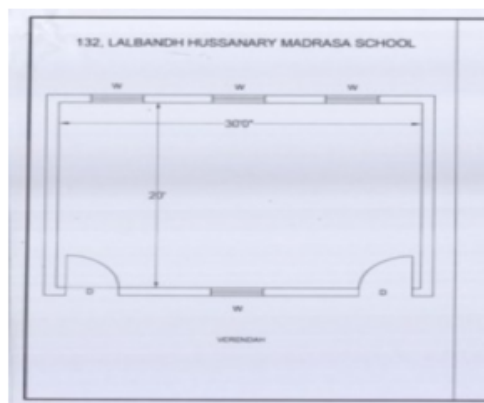

নির্বাচক নিবন্ধন আধিকারিকের স্বাক্ষর

Nazri Naksha

Google Map View

Polling Station Building Front View

Polling Station Front View

Cad View

Key MAP View

1	WB/36/244/474345	DHC2146058	RTE1643717
নাম : আহমেদ হোসেন পিতার নাম: নূর মহম্মদ হোসেন বাড়ির নং : n0125 বয়স : 67 লিঙ্গ : পুরুষ	ফটো উপলব্ধ	নাম : বেলাল বায়েন পিতার নাম: সরিফ বায়েন বাড়ির নং : n0093 বয়স : 45 লিঙ্গ : পুরুষ	ফটো উপলব্ধ
3			
নাম : মর্জিনা বায়েন স্বামীর নাম: বেলাল বায়েন বাড়ির নং : n0093 বয়স : 33 লিঙ্গ : মহিলা	ফটো উপলব্ধ		ফটো উপলব্ধ
4	RTE2156313	# 5	RTE2244622
নাম : আফরোজা বেগম পিতার নাম: আহমেদ হোসেন বাড়ির নং : এন0125 বয়স : 31 লিঙ্গ : মহিলা	ফটো উপলব্ধ	নাম : সানাউল হোসেন বায়েন পিতার নাম: আহমেদ হোসেন বাড়ির নং : এন0125 বয়স : 21 লিঙ্গ : পুরুষ	ফটো উপলব্ধ
6			RTE2243715
নাম : রমজান বায়েন পিতার নাম: হোসেন বায়েন বাড়ির নং : এন0094 বয়স : 21 লিঙ্গ : পুরুষ	ফটো উপলব্ধ		ফটো উপলব্ধ
7	RTE1949510	8	RTE1127208
নাম : বয়েন হালিমা বিবি স্বামীর নাম: মহম্মদ হোসেন হালিমা বাড়ির নং : n0093 বয়স : 55 লিঙ্গ : মহিলা	ফটো উপলব্ধ	নাম : আজমিরা বিবি বায়েন স্বামীর নাম: আবুল কালাম বয়েন বাড়ির নং : n0093 বয়স : 42 লিঙ্গ : মহিলা	ফটো উপলব্ধ
9			RTE1949502
নাম : মহম্মদ হোসেন বায়েন পিতার নাম: সায়ের আলি বায়েন বাড়ির নং : n0093 বয়স : 63 লিঙ্গ : পুরুষ	ফটো উপলব্ধ		ফটো উপলব্ধ
10	RTE1779180	11	RTE1127307
নাম : রহমত আলি বয়েন পিতার নাম: মহম্মদ হোসেন বায়েন বাড়ির নং : n0093 বয়স : 25 লিঙ্গ : পুরুষ	ফটো উপলব্ধ	নাম : আবুল কালাম বায়েন পিতার নাম: মহম্মদ হোসেন বায়েন বাড়ির নং : n0093 বয়স : 41 লিঙ্গ : পুরুষ	ফটো উপলব্ধ
12			RTE1643493
নাম : সানোয়ারা বায়েন স্বামীর নাম: রহমত আলি বয়েন বাড়ির নং : n0093 বয়স : 27 লিঙ্গ : মহিলা	ফটো উপলব্ধ		ফটো উপলব্ধ
13	DHC1198027	14	RTE1465608
নাম : হোসেন বায়েন পিতার নাম: সাহেব আলি বায়েন বাড়ির নং : n0094 বয়স : 46 লিঙ্গ : পুরুষ	ফটো উপলব্ধ	নাম : আদের জান বিবি বায়েন স্বামীর নাম: আলফাজ বায়েন বাড়ির নং : n0094 বয়স : 31 লিঙ্গ : মহিলা	ফটো উপলব্ধ
15			RTE0534065
নাম : আলফাজ বায়েন পিতার নাম: সাহেব আলি বায়েন বাড়ির নং : n0094 বয়স : 36 লিঙ্গ : পুরুষ	ফটো উপলব্ধ		ফটো উপলব্ধ
16	RTE1127059	17	WB/36/244/474353
নাম : আসপিয়া বায়েন স্বামীর নাম: হোসেন বায়েন বাড়ির নং : n0094 বয়স : 39 লিঙ্গ : মহিলা	ফটো উপলব্ধ	নাম : আলেকজান্দার স্বামীর নাম: সায়ের আলি বাড়ির নং : n0094 বয়স : 80 লিঙ্গ : মহিলা	ফটো উপলব্ধ
18			RTE1356591
নাম : মনসুরা বিবি বায়েন স্বামীর নাম: জুমেদ আলি বায়েন বাড়ির নং : n0093 বয়স : 36 লিঙ্গ : মহিলা	ফটো উপলব্ধ		ফটো উপলব্ধ
19	RTE1356583	20	RTE1356609
নাম : জুমেদ আলি বায়েন পিতার নাম: মহম্মদ হোসেন বায়েন বাড়ির নং : n0093 বয়স : 33 লিঙ্গ : পুরুষ	ফটো উপলব্ধ	নাম : আর্জিনা বিবি বায়েন স্বামীর নাম: মুরসিদ আলি বায়েন বাড়ির নং : n0093 বয়স : 34 লিঙ্গ : মহিলা	ফটো উপলব্ধ
21			RTE0535484
নাম : মুরসিদ আলি বায়েন পিতার নাম: শরীফ আলি বায়েন বাড়ির নং : n0093 বয়স : 37 লিঙ্গ : পুরুষ	ফটো উপলব্ধ		ফটো উপলব্ধ
22	WB/36/244/474351	23	RTE1643410
নাম : মনোয়ারা স্বামীর নাম: শরিফ বাড়ির নং : n0093 বয়স : 69 লিঙ্গ : মহিলা	ফটো উপলব্ধ	নাম : সরিফুন বিবি বায়েন স্বামীর নাম: কিয়ামত বায়েন বাড়ির নং : n0093 বয়স : 31 লিঙ্গ : মহিলা	ফটো উপলব্ধ
24			RTE1844687
নাম : ইস্তাকিন দালাল পিতার নাম: আলি আকবর দালাল বাড়ির নং : এন0083 বয়স : 26 লিঙ্গ : পুরুষ	ফটো উপলব্ধ		ফটো উপলব্ধ
25	WB/36/244/474212	26	RTE1054238
নাম : সানুয়ার খাঁন পিতার নাম: নজর আলি খাঁন বাড়ির নং : n0083 বয়স : 51 লিঙ্গ : পুরুষ	ফটো উপলব্ধ	নাম : দুলাল খান পিতার নাম: নজর আলি খান বাড়ির নং : n0083 বয়স : 35 লিঙ্গ : পুরুষ	ফটো উপলব্ধ
27			RTE2267078
নাম : তারজিনা দালাল স্বামীর নাম: ইস্তাকিন দালাল বাড়ির নং : এন0083 বয়স : 22 লিঙ্গ : মহিলা	ফটো উপলব্ধ		ফটো উপলব্ধ
28	RTE1126879	29	WB/36/244/474595
নাম : নজমুলেশা দালাল স্বামীর নাম: আলি আকবর দালাল বাড়ির নং : n0083 বয়স : 55 লিঙ্গ : মহিলা	ফটো উপলব্ধ	নাম : নজর আলি খাঁ পিতার নাম: মনসেদ খাঁ বাড়ির নং : n0083 বয়স : 78 লিঙ্গ : পুরুষ	ফটো উপলব্ধ
30			RTE1127000
নাম : আসেমা বিবি খাঁন স্বামীর নাম: সানোয়ার খাঁন বাড়ির নং : n0083 বয়স : 38 লিঙ্গ : মহিলা	ফটো উপলব্ধ		ফটো উপলব্ধ