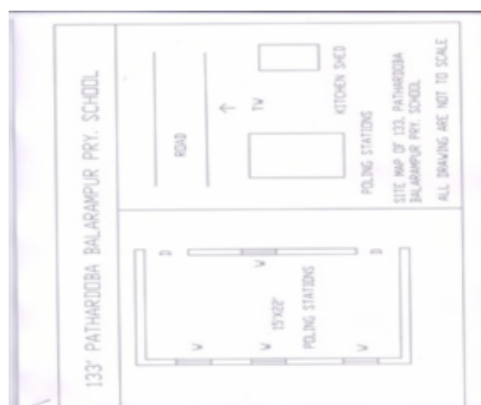

নির্বাচক নিবন্ধন আধিকারিকের স্বাক্ষর

Nazri Naksha

Google Map View

Polling Station Building Front View

Polling Station Front View

Cad View

Key MAP View

1 নাম : কুমা ডাক্তার স্বামীর নাম : মেঘনাদ ডাক্তার বাড়ির নং : এন0029 বয়স : 31 লিঙ্গ : মহিলা	NVP2200673 ফটো উপলব্ধ	S 2 নাম : রহমত আলি খান পিতার নাম : আবদুল হুসেইন খান বাড়ির নং : এন0218 বয়স : 22 লিঙ্গ : পুরুষ	RTE2204451 ফটো উপলব্ধ	3 নাম : বিকাশ গরাই পিতার নাম : দীপঙ্কর গরাই বাড়ির নং : n0004 বয়স : 26 লিঙ্গ : পুরুষ	RTE1779479 ফটো উপলব্ধ
4 নাম : সুনীল গরাই পিতার নাম : শশাঙ্কর গরাই বাড়ির নং : n0003 বয়স : 33 লিঙ্গ : পুরুষ	RTE1356906 ফটো উপলব্ধ	5 নাম : অপর্ণা গরাই স্বামীর নাম : দীপঙ্কর গরাই বাড়ির নং : n0004 বয়স : 50 লিঙ্গ : মহিলা	DHC1175736 ফটো উপলব্ধ	6 নাম : প্রকাশ গরাই পিতার নাম : দীপঙ্কর গরাই বাড়ির নং : n0004 বয়স : 30 লিঙ্গ : পুরুষ	RTE1561109 ফটো উপলব্ধ
7 নাম : কল্যানী গরাই স্বামীর নাম : সুকুমার গরাই বাড়ির নং : n0005 বয়স : 50 লিঙ্গ : মহিলা	DHC1177120 ফটো উপলব্ধ	8 নাম : বিপ্লব গরাই মায়ের নাম : কল্যানী গরাই বাড়ির নং : n0005 বয়স : 29 লিঙ্গ : পুরুষ	RTE1561083 ফটো উপলব্ধ	9 নাম : মধুমিতা গরাই পিতার নাম : সুকুমার গরাই বাড়ির নং : n0005 বয়স : 33 লিঙ্গ : মহিলা	RTE1465905 ফটো উপলব্ধ
10 নাম : দিলীপ গরাই পিতার নাম : সুবল গরাই বাড়ির নং : n0005 বয়স : 50 লিঙ্গ : পুরুষ	DHC1173228 ফটো উপলব্ধ	11 নাম : মধুমিতা গরাই স্বামীর নাম : দিলীপ গরাই বাড়ির নং : n0005 বয়স : 41 লিঙ্গ : মহিলা	DHC2339828 ফটো উপলব্ধ	12 নাম : সুশান্ত গরাই পিতার নাম : সুধীর গরাই বাড়ির নং : n0001 বয়স : 50 লিঙ্গ : পুরুষ	DHC1176320 ফটো উপলব্ধ
13 নাম : তনু গরাই স্বামীর নাম : সুশান্ত গরাই বাড়ির নং : n0001 বয়স : 45 লিঙ্গ : মহিলা	RTE1465913 ফটো উপলব্ধ	14 নাম : রিয়া গরাই পিতার নাম : সুশান্ত গরাই বাড়ির নং : এন0001 বয়স : 20 লিঙ্গ : মহিলা	RTE2322816 ফটো উপলব্ধ	15 নাম : শিবানী গরাই স্বামীর নাম : রঘুনাথ গরাই বাড়ির নং : n0002 বয়স : 66 লিঙ্গ : মহিলা	DHC1175678 ফটো উপলব্ধ
16 নাম : লাল্টু গরাই পিতার নাম : রঘুনাথ গরাই বাড়ির নং : n0002 বয়স : 36 লিঙ্গ : পুরুষ	RTE1127489 ফটো উপলব্ধ	17 নাম : শশাঙ্ক গরাই পিতার নাম : সুধীর গরাই বাড়ির নং : n0003 বয়স : 61 লিঙ্গ : পুরুষ	DHC1172915 ফটো উপলব্ধ	18 নাম : পারুল গরাই স্বামীর নাম : শশাঙ্ক গরাই বাড়ির নং : n0003 বয়স : 56 লিঙ্গ : মহিলা	DHC1175751 ফটো উপলব্ধ
19 নাম : মনসা গরাই পিতার নাম : শশাঙ্ক গরাই বাড়ির নং : n0003 বয়স : 35 লিঙ্গ : পুরুষ	RTE1127364 ফটো উপলব্ধ	20 নাম : পম্পা গরাই স্বামীর নাম : লাল্টু গরাই বাড়ির নং : n0203 বয়স : 29 লিঙ্গ : মহিলা	RTE1548072 ফটো উপলব্ধ	21 নাম : বুবাই গরাই পিতার নাম : দিলীপ গরাই বাড়ির নং : এন0005 বয়স : 23 লিঙ্গ : পুরুষ	RTE2055192 ফটো উপলব্ধ
22 নাম : সম্পা গরাই স্বামীর নাম : মনসা গরাই বাড়ির নং : এন0003 বয়স : 22 লিঙ্গ : মহিলা	RTE2146587 ফটো উপলব্ধ	23 নাম : পাপিয়া গরাই স্বামীর নাম : সুনীল গরাই বাড়ির নং : এন0003 বয়স : 22 লিঙ্গ : মহিলা	RTE2186211 ফটো উপলব্ধ	24 নাম : চাইনা ঘোষ ডাক্তার স্বামীর নাম : স্বরূপ ডাক্তার বাড়ির নং : n0180 বয়স : 39 লিঙ্গ : মহিলা	RTE1716869 ফটো উপলব্ধ
25 নাম : সম্পা ডাক্তার স্বামীর নাম : দেবীপ্রসাদ ডাক্তার বাড়ির নং : N0142 বয়স : 38 লিঙ্গ : মহিলা	RTE1971167 ফটো উপলব্ধ	26 নাম : রেখা ডাক্তার স্বামীর নাম : পতিত পাবন ডাক্তার বাড়ির নং : n0018 বয়স : 30 লিঙ্গ : মহিলা	UZI1609908 ফটো উপলব্ধ	27 নাম : উমা ডাক্তার স্বামীর নাম : দীপক ডাক্তার বাড়ির নং : এন0026 বয়স : 26 লিঙ্গ : মহিলা	RTE1843960 ফটো উপলব্ধ
28 নাম : ময়না ডাক্তার স্বামীর নাম : মঙ্গল ডাক্তার বাড়ির নং : এন0073 বয়স : 25 লিঙ্গ : মহিলা	NFN2192235 ফটো উপলব্ধ	29 নাম : সমীরন ডাক্তার পিতার নাম : ফটিক ডাক্তার বাড়ির নং : N000 বয়স : 43 লিঙ্গ : পুরুষ	DHC2195535 ফটো উপলব্ধ	30 নাম : অনিতা ডাক্তার স্বামীর নাম : গৌরব ডাক্তার বাড়ির নং : এন0073 বয়স : 27 লিঙ্গ : মহিলা	RTE1804699 ফটো উপলব্ধ