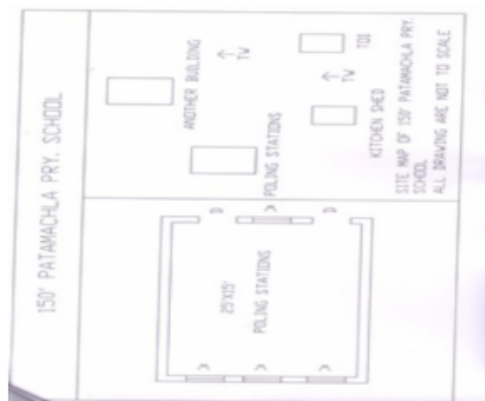

Nazri Naksha