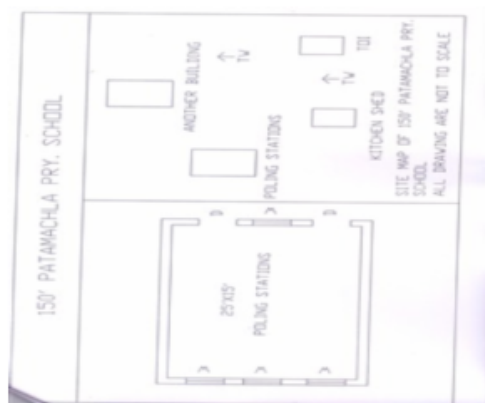

নির্বাচক নিবন্ধন আধিকারিকের স্বাক্ষর

Nazri Naksha

Google Map View

Polling Station Building Front View

Polling Station Front View

Cad View

Key MAP View

1 নাম : অশোক কর পিতার নাম: সতীশ চন্দ্র কর বাড়ির নং : এন0236 বয়স : 63 লিঙ্গ : পুরুষ	RTE2347482 ফটো উপলব্ধ	2 নাম : অনিমা কর স্বামীর নাম: রামসেবক কর বাড়ির নং : n0009 বয়স : 45 লিঙ্গ : মহিলা	DHC2417715 ফটো উপলব্ধ	3 নাম : রামসেবক কর পিতার নাম: চিত্তরঞ্জন কর বাড়ির নং : n0009 বয়স : 50 লিঙ্গ : পুরুষ	RTE1887793 ফটো উপলব্ধ
4 নাম : সধিত্তা কর স্বামীর নাম: মুনাল কর বাড়ির নং : n0008 বয়স : 40 লিঙ্গ : মহিলা	DHC2556801 ফটো উপলব্ধ	5 নাম : রুমা কর স্বামীর নাম: বিপদতারন কর বাড়ির নং : n0007 বয়স : 41 লিঙ্গ : মহিলা	RTE1134873 ফটো উপলব্ধ	6 নাম : বিপদতারন কর পিতার নাম: অনিল কর বাড়ির নং : n0007 বয়স : 52 লিঙ্গ : পুরুষ	DHC1338938 ফটো উপলব্ধ
7 নাম : মলিনা কর স্বামীর নাম: অশোক কর বাড়ির নং : n0006 বয়স : 46 লিঙ্গ : মহিলা	DHC1338029 ফটো উপলব্ধ	8 নাম : সঞ্জয় কর পিতার নাম: কল্যান কর বাড়ির নং : n0006 বয়স : 31 লিঙ্গ : পুরুষ	RTE1566918 ফটো উপলব্ধ	9 নাম : নিয়তি কর স্বামীর নাম: কল্যান কর বাড়ির নং : n0006 বয়স : 59 লিঙ্গ : মহিলা	WB/36/244/390025 ফটো উপলব্ধ
10 নাম : কল্যান কর পিতার নাম: সতীশ কর বাড়ির নং : n0006 বয়স : 67 লিঙ্গ : পুরুষ	WB/36/244/390303 ফটো উপলব্ধ	11 নাম : তনুশ্রী কর স্বামীর নাম: শান্তিনাথ কর বাড়ির নং : n0005 বয়স : 37 লিঙ্গ : মহিলা	RTE1473909 ফটো উপলব্ধ	12 নাম : ময়না কর স্বামীর নাম: সোমনাথ কর বাড়ির নং : n0005 বয়স : 36 লিঙ্গ : মহিলা	RTE0585364 ফটো উপলব্ধ
13 নাম : সোমনাথ কর পিতার নাম: রোহিত কর বাড়ির নং : n0005 বয়স : 44 লিঙ্গ : পুরুষ	DHC1563063 ফটো উপলব্ধ	14 নাম : গায়ত্রী কর স্বামীর নাম: রোহিত কর বাড়ির নং : n0005 বয়স : 66 লিঙ্গ : মহিলা	DHC2417699 ফটো উপলব্ধ	15 নাম : রোহিত কর পিতার নাম: কৃষ্ণচন্দ্র কর বাড়ির নং : n0005 বয়স : 71 লিঙ্গ : পুরুষ	DHC1339019 ফটো উপলব্ধ
16 নাম : সন্দীপ কর পিতার নাম: রামসেবক কর বাড়ির নং : N0009 বয়স : 25 লিঙ্গ : পুরুষ	RTE1975655 ফটো উপলব্ধ	17 নাম : শান্তিনাথ কর পিতার নাম: রোহিত কর বাড়ির নং : এন0016 বয়স : 42 লিঙ্গ : পুরুষ	DHC2417707 ফটো উপলব্ধ	18 নাম : মামনি গুলীমাঝি স্বামীর নাম: বাপি মাঝি বাড়ির নং : এন005 বয়স : 33 লিঙ্গ : মহিলা	RTE2187979 ফটো উপলব্ধ
19 নাম : পৌরী কর স্বামীর নাম: ভক্তরঞ্জন কর বাড়ির নং : এন0008 বয়স : 81 লিঙ্গ : মহিলা	RTE1891241 ফটো উপলব্ধ	20 নাম : চিরঞ্জীত কর পিতার নাম: তুষার কর বাড়ির নং : এন0008 বয়স : 35 লিঙ্গ : পুরুষ	RTE1134816 ফটো উপলব্ধ	21 নাম : সুমন কর পিতার নাম: তুষার কর বাড়ির নং : এন0008 বয়স : 31 লিঙ্গ : পুরুষ	RTE1365501 ফটো উপলব্ধ
22 নাম : দুলালী কর স্বামীর নাম: তুষার কর বাড়ির নং : এন0008 বয়স : 60 লিঙ্গ : মহিলা	RTE2282416 ফটো উপলব্ধ	23 নাম : তুষার কর পিতার নাম: ভক্তরঞ্জন কর বাড়ির নং : এন0008 বয়স : 62 লিঙ্গ : পুরুষ	DHC1339431 ফটো উপলব্ধ	24 নাম : মুনাল কর পিতার নাম: ভক্তরঞ্জন কর বাড়ির নং : n0008 বয়স : 54 লিঙ্গ : পুরুষ	WB/36/244/390120 ফটো উপলব্ধ
25 নাম : অরুন্ধতী বেরা পিতার নাম: সন্দীপ কুমার বেরা বাড়ির নং : রামনগর বয়স : 27 লিঙ্গ : মহিলা	ZZC2743763 ফটো উপলব্ধ	26 নাম : রুমা কর পিতার নাম: অশোক কর বাড়ির নং : এন0236 বয়স : 24 লিঙ্গ : মহিলা	RTE1981505 ফটো উপলব্ধ	27 নাম : মৌসুমী গুলিমাঝি স্বামীর নাম: গনেশ গুলিমাঝি বাড়ির নং : n0015 বয়স : 27 লিঙ্গ : মহিলা	RTE1805357 ফটো উপলব্ধ
28 নাম : ভোলানাথ গুলিমাঝি মায়ের নাম: পুষ্প গুলিমাঝি বাড়ির নং : n0104 বয়স : 28 লিঙ্গ : পুরুষ	RTE1720390 ফটো উপলব্ধ	29 নাম : অজয় গুলিমাঝি পিতার নাম: পতিত গুলিমাঝি বাড়ির নং : n0147 বয়স : 27 লিঙ্গ : পুরুষ	RTE1720382 ফটো উপলব্ধ	30 নাম : রুমা গুলিমাঝি স্বামীর নাম: পিন্টু গুলিমাঝি বাড়ির নং : n0106 বয়স : 28 লিঙ্গ : মহিলা	RTE1753516 ফটো উপলব্ধ