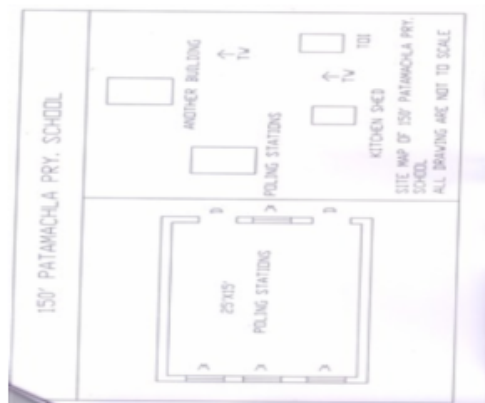

Nazri Naksha