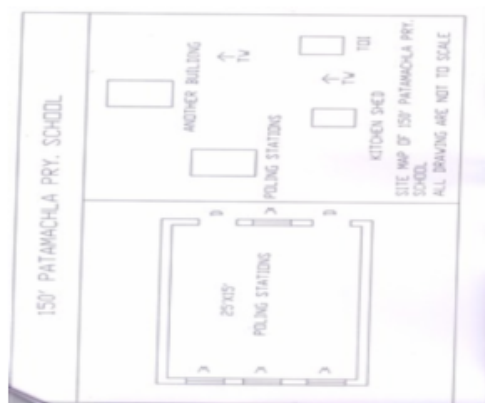

নির্বাচক নিবন্ধন আধিকারিকের স্বাক্ষর

Nazri Naksha

Google Map View

Polling Station Building Front View

Polling Station Front View

Cad View

Key MAP View

1 নাম : টগর দুলে স্বামীর নাম: সত্যনারায়ন দুলে বাড়ির নং : n0008 বয়স : 34 লিঙ্গ : মহিলা	RTE1475623 ফটো উপলব্ধ	2 নাম : সোমনাথ দুলে পিতার নাম: গৌরাঙ্গ দুলে বাড়ির নং : n0009 বয়স : 29 লিঙ্গ : পুরুষ	RTE1567684 ফটো উপলব্ধ	3 নাম : সুলেখা দুলে স্বামীর নাম: গৌরাঙ্গ দুলে বাড়ির নং : n0009 বয়স : 49 লিঙ্গ : মহিলা	RTE2079929 ফটো উপলব্ধ
4 নাম : সত্যনারায়ণ দুলে পিতার নাম: নন্দলাল দুলে বাড়ির নং : n0008 বয়স : 37 লিঙ্গ : পুরুষ	DHC2753812 ফটো উপলব্ধ	5 নাম : মায়ারানী দুলে স্বামীর নাম: নন্দলাল দুলে বাড়ির নং : n0008 বয়স : 69 লিঙ্গ : মহিলা	RTE2079903 ফটো উপলব্ধ	6 নাম : লীলা দুলে পিতার নাম: পঞ্চানন দুলে বাড়ির নং : n0009 বয়স : 52 লিঙ্গ : মহিলা	RTE2079887 ফটো উপলব্ধ
7 নাম : মনোজ দাশ পিতার নাম: লছমন দাশ বাড়ির নং : n0037 বয়স : 52 লিঙ্গ : পুরুষ	WB/36/244/399689 ফটো উপলব্ধ	8 নাম : প্রনতি দাশ স্বামীর নাম: মলয় কুমার দাশ বাড়ির নং : n0037 বয়স : 38 লিঙ্গ : মহিলা	RTE1136191 ফটো উপলব্ধ	9 নাম : লছমন দাশ পিতার নাম: বিভূতি দাশ বাড়ির নং : এন0037 বয়স : 82 লিঙ্গ : পুরুষ	RTE2277606 ফটো উপলব্ধ
10 নাম : চিত্রলেখা দাশ স্বামীর নাম: লছমন দাশ বাড়ির নং : এন0037 বয়স : 71 লিঙ্গ : মহিলা	RTE2277614 ফটো উপলব্ধ	11 নাম : কৃষ্ণা দাস স্বামীর নাম: মনোজ দাস বাড়ির নং : এন0037 বয়স : 46 লিঙ্গ : মহিলা	RTE0601781 ফটো উপলব্ধ	12 নাম : মলয় কুমার দাস পিতার নাম: লছমন দাস বাড়ির নং : n0037 বয়স : 46 লিঙ্গ : পুরুষ	DHC1337435 ফটো উপলব্ধ
13 নাম : তনুশ্রী পাঠক স্বামীর নাম: মধুসূদন পাঠক বাড়ির নং : n0025 বয়স : 32 লিঙ্গ : মহিলা	RTE1649532 ফটো উপলব্ধ	14 নাম : উত্তম কুমার পাঠক পিতার নাম: নগেন্দ্রনাথ পাঠক বাড়ির নং : n0034 বয়স : 66 লিঙ্গ : পুরুষ	DHC1341031 ফটো উপলব্ধ	15 নাম : সোমনাথ পাঠক পিতার নাম: তরুণ কান্তি পাঠক বাড়ির নং : এন0026 বয়স : 23 লিঙ্গ : পুরুষ	RTE2106268 ফটো উপলব্ধ
16 নাম : দেবশ্রী পাঠক পিতার নাম: অমিয় পাঠক বাড়ির নং : এন0044 বয়স : 23 লিঙ্গ : মহিলা	RTE2062370 ফটো উপলব্ধ	17 নাম : প্রিয়রঞ্জন পাঠক পিতার নাম: অচিন্তা পাঠক বাড়ির নং : এন0045 বয়স : 38 লিঙ্গ : পুরুষ	DHC2558146 ফটো উপলব্ধ	18 নাম : তরুণ কান্তি পাঠক পিতার নাম: মদন মোহন পাঠক বাড়ির নং : n0026 বয়স : 59 লিঙ্গ : পুরুষ	DHC2423556 ফটো উপলব্ধ
19 নাম : কম্পনা পাঠক স্বামীর নাম: তরুণ কান্তি পাঠক বাড়ির নং : n0026 বয়স : 50 লিঙ্গ : মহিলা	DHC2657575 ফটো উপলব্ধ	20 নাম : অমিত কুমার পাঠক পিতার নাম: উত্তম কুমার পাঠক বাড়ির নং : n0034 বয়স : 37 লিঙ্গ : পুরুষ	DHC2753804 ফটো উপলব্ধ	21 নাম : চিরঞ্জিত পাঠক পিতার নাম: বীরেন পাঠক বাড়ির নং : n0030 বয়স : 29 লিঙ্গ : পুরুষ	RTE1649391 ফটো উপলব্ধ
22 নাম : দিপালী পাঠক স্বামীর নাম: অসিত কুমার পাঠক বাড়ির নং : n0028 বয়স : 32 লিঙ্গ : মহিলা	RTE1649482 ফটো উপলব্ধ	23 নাম : বকুল পাঠক পিতার নাম: অমিয় পাঠক বাড়ির নং : N0045 বয়স : 26 লিঙ্গ : মহিলা	RTE1797448 ফটো উপলব্ধ	24 নাম : প্রনবেশ পাঠক পিতার নাম: মদনমোহন পাঠক বাড়ির নং : n0026 বয়স : 51 লিঙ্গ : পুরুষ	WB/36/244/399419 ফটো উপলব্ধ
25 নাম : শিবপ্রসাদ পাঠক পিতার নাম: রোহিনী পাঠক বাড়ির নং : n0031 বয়স : 27 লিঙ্গ : পুরুষ	RTE1721018 ফটো উপলব্ধ	26 নাম : ননীগোপাল পাঠক পিতার নাম: নগেন্দ্রনাথ পাঠক বাড়ির নং : এন0034 বয়স : 53 লিঙ্গ : পুরুষ	RTE2212223 ফটো উপলব্ধ	27 নাম : সান্ত্বনা সিনহা মহাপাত্র (পাঠক) স্বামীর নাম: নন্দদুলাল পাঠক বাড়ির নং : n0039 বয়স : 41 লিঙ্গ : মহিলা	RTE1136209 ফটো উপলব্ধ
28 নাম : তুষার কান্তি পাঠক পিতার নাম: রামকৃষ্ণ পাঠক বাড়ির নং : n0032 বয়স : 32 লিঙ্গ : পুরুষ	RTE1271469 ফটো উপলব্ধ	29 নাম : লক্ষ্মী পন্ডা পাঠক স্বামীর নাম: সমিত কুমার পাঠক বাড়ির নং : এন0034 বয়স : 28 লিঙ্গ : মহিলা	RTE2152817 ফটো উপলব্ধ	30 নাম : সমিত কুমার পাঠক পিতার নাম: উত্তম কুমার পাঠক বাড়ির নং : এন0034 বয়স : 37 লিঙ্গ : পুরুষ	DHC2753770 ফটো উপলব্ধ