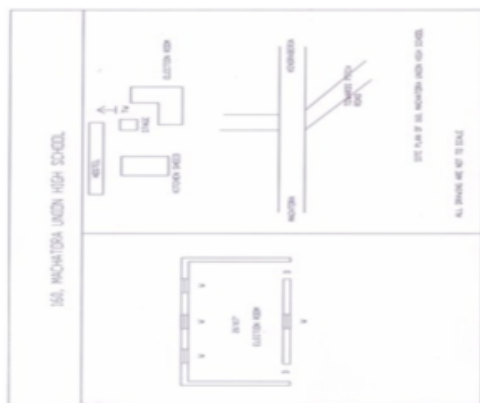

নির্বাচক নিবন্ধন আধিকারিকের স্বাক্ষর

Nazri Naksha

Google Map View

Polling Station Building Front View

Polling Station Front View

Cad View

Key MAP View

1 নাম : সুপ্রভাত সিনহাবাবু পিতার নাম: কালিকিঙ্কর সিনহাবাবু বাড়ির নং : n0021 বয়স : 60 লিঙ্গ : পুরুষ	DHC1153188 ফটো উপলব্ধ	2 নাম : অপর্ণা পাত্র সিনহাবাবু স্বামীর নাম: সুপ্রভাত সিনহা বাবু বাড়ির নং : n0021 বয়স : 56 লিঙ্গ : মহিলা	DHC1153204 ফটো উপলব্ধ	3 নাম : সুমনা সিনহাবাবু পিতার নাম: সুপ্রভাত সিনহাবাবু বাড়ির নং : এন0021 বয়স : 22 লিঙ্গ : মহিলা	RTE2142156 ফটো উপলব্ধ
4 নাম : রিন্টু কুস্তকার পিতার নাম: সৃষ্টিধর কুস্তকার বাড়ির নং : মাচাতোড়া বয়স : 24 লিঙ্গ : পুরুষ	RTE2019073 ফটো উপলব্ধ	5 নাম : লোকনাথ কুস্তকার পিতার নাম: অসিত কুস্তকার বাড়ির নং : n0002 বয়স : 24 লিঙ্গ : পুরুষ	RTE2019065 ফটো উপলব্ধ	6 নাম : সাগর কুস্তকার পিতার নাম: বাবলু কুস্তকার বাড়ির নং : এন0003 বয়স : 22 লিঙ্গ : পুরুষ	RTE2184026 ফটো উপলব্ধ
7 নাম : মহাদেব কুস্তকার পিতার নাম: লক্ষ্মীকান্ত কুস্তকার বাড়ির নং : এন0004 বয়স : 21 লিঙ্গ : পুরুষ	RTE2232056 ফটো উপলব্ধ	8 নাম : লক্ষ্মী কুস্তকার স্বামীর নাম: নির্মল কুস্তকার বাড়ির নং : এন0006 বয়স : 21 লিঙ্গ : মহিলা	RTE2271930 ফটো উপলব্ধ	9 নাম : কল্যাণী কুস্তকার স্বামীর নাম: শান্তিনাথ কুস্তকার বাড়ির নং : 0098 বয়স : 27 লিঙ্গ : মহিলা	RTE2273118 ফটো উপলব্ধ
10 নাম : সৌমেন কুস্তকার পিতার নাম: অনিল কুস্তকার বাড়ির নং : n0001 বয়স : 31 লিঙ্গ : পুরুষ	RTE1369073 ফটো উপলব্ধ	11 নাম : ত্রিপুরা কুস্তকার পিতার নাম: সুশীল কুস্তকার বাড়ির নং : n0002 বয়স : 28 লিঙ্গ : পুরুষ	RTE1651017 ফটো উপলব্ধ	12 নাম : পদ্মা কুস্তকার স্বামীর নাম: ত্রিপুরা কুস্তকার বাড়ির নং : এন0002 বয়স : 26 লিঙ্গ : মহিলা	RTE1873389 ফটো উপলব্ধ
13 নাম : জয়দেব কুস্তকার পিতার নাম: বুদ্ধদেব কুস্তকার বাড়ির নং : এন0004 বয়স : 26 লিঙ্গ : পুরুষ	RTE1864875 ফটো উপলব্ধ	14 নাম : ঝুমা সুর স্বামীর নাম: চিরসুন্দর সুর বাড়ির নং : n0007 বয়স : 41 লিঙ্গ : মহিলা	DHC2185650 ফটো উপলব্ধ	15 নাম : সবিতা কুস্তকার স্বামীর নাম: সৃষ্টিধর কুস্তকার বাড়ির নং : n0007 বয়স : 46 লিঙ্গ : মহিলা	DHC1154806 ফটো উপলব্ধ
16 নাম : সৃষ্টিধর কুস্তকার পিতার নাম: গোবর্দ্ধন কুস্তকার বাড়ির নং : n0007 বয়স : 51 লিঙ্গ : পুরুষ	DHC1158708 ফটো উপলব্ধ	17 নাম : শান্তিনাথ কুস্তকার পিতার নাম: নিহার কুস্তকার বাড়ির নং : n0007 বয়স : 31 লিঙ্গ : পুরুষ	RTE1478270 ফটো উপলব্ধ	18 নাম : বেলা কুস্তকার স্বামীর নাম: নিহার কুস্তকার বাড়ির নং : n0007 বয়স : 51 লিঙ্গ : মহিলা	DHC1154814 ফটো উপলব্ধ
19 নাম : নিহার কুস্তকার পিতার নাম: গোবর্দ্ধন কুস্তকার বাড়ির নং : n0007 বয়স : 56 লিঙ্গ : পুরুষ	DHC1156884 ফটো উপলব্ধ	20 নাম : সুনিতা কুস্তকার স্বামীর নাম: গোবর্দ্ধন কুস্তকার বাড়ির নং : n0007 বয়স : 79 লিঙ্গ : মহিলা	DHC1154756 ফটো উপলব্ধ	21 নাম : নির্মল কুস্তকার পিতার নাম: রঞ্জিত কুস্তকার বাড়ির নং : n0006 বয়স : 34 লিঙ্গ : পুরুষ	RTE1211093 ফটো উপলব্ধ
22 নাম : রীনা কুস্তকার স্বামীর নাম: রঞ্জিত কুস্তকার বাড়ির নং : n0006 বয়স : 61 লিঙ্গ : মহিলা	DHC1155837 ফটো উপলব্ধ	23 নাম : রঞ্জিত কুস্তকার পিতার নাম: গৌড়র কুস্তকার বাড়ির নং : n0006 বয়স : 67 লিঙ্গ : পুরুষ	DHC1155688 ফটো উপলব্ধ	24 নাম : রীতা কুস্তকার স্বামীর নাম: স্বপন কুস্তকার বাড়ির নং : n0005 বয়স : 42 লিঙ্গ : মহিলা	DHC2244689 ফটো উপলব্ধ
25 নাম : স্বপন কুস্তকার পিতার নাম: ভজহরি কুস্তকার বাড়ির নং : n0005 বয়স : 53 লিঙ্গ : পুরুষ	DHC1584853 ফটো উপলব্ধ	26 নাম : ভক্তিবলা কুস্তকার স্বামীর নাম: নিরঞ্জন কুস্তকার বাড়ির নং : n0005 বয়স : 57 লিঙ্গ : মহিলা	DHC1159052 ফটো উপলব্ধ	27 নাম : নিরঞ্জন কুস্তকার পিতার নাম: ভজহরি কুস্তকার বাড়ির নং : n0005 বয়স : 61 লিঙ্গ : পুরুষ	DHC1161330 ফটো উপলব্ধ
28 নাম : সুমন্ত কুস্তকার পিতার নাম: স্বপন কুস্তকার বাড়ির নং : এন0005 বয়স : 20 লিঙ্গ : পুরুষ	RTE2300150 ফটো উপলব্ধ	29 নাম : উত্তম কুস্তকার পিতার নাম: স্বপন কুস্তকার বাড়ির নং : এন0005 বয়স : 20 লিঙ্গ : পুরুষ	RTE2300358 ফটো উপলব্ধ	30 নাম : তারারানী কুস্তকার স্বামীর নাম: বুদ্ধদেব কুস্তকার বাড়ির নং : n0004 বয়স : 46 লিঙ্গ : মহিলা	DHC1161124 ফটো উপলব্ধ