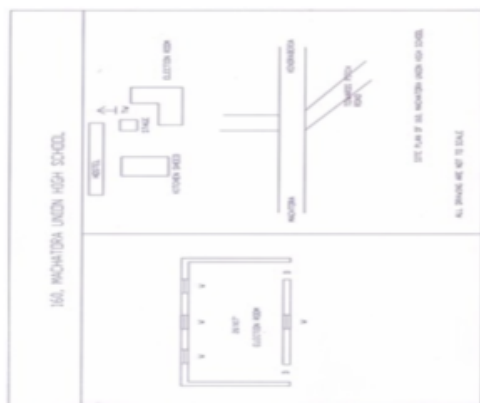

নির্বাচক নিবন্ধন আধিকারিকের স্বাক্ষর

Nazri Naksha

Google Map View

Polling Station Building Front View

Polling Station Front View

Cad View

Key MAP View

1 নাম : সুপ্রভাত সিনহাবাবু পিতার নাম: কালিকিঙ্কর সিনহাবাবু বাড়ির নং : n0021 বয়স : 60 লিঙ্গ : পুরুষ	DHC1153188 ফটো উপলব্ধ	2 নাম : অপর্ণা পাত্র সিনহাবাবু স্বামীর নাম: সুপ্রভাত সিনহা বাবু বাড়ির নং : n0021 বয়স : 56 লিঙ্গ : মহিলা	DHC1153204 ফটো উপলব্ধ	3 নাম : সুমনা সিনহাবাবু পিতার নাম: সুপ্রভাত সিনহাবাবু বাড়ির নং : এন0021 বয়স : 22 লিঙ্গ : মহিলা	RTE2142156 ফটো উপলব্ধ
4 নাম : রিন্টু কুস্তকার পিতার নাম: সৃষ্টিধর কুস্তকার বাড়ির নং : মাচাতোড়া বয়স : 24 লিঙ্গ : পুরুষ	RTE2019073 ফটো উপলব্ধ	5 নাম : লোকনাথ কুস্তকার পিতার নাম: অসিত কুস্তকার বাড়ির নং : n0002 বয়স : 24 লিঙ্গ : পুরুষ	RTE2019065 ফটো উপলব্ধ	6 নাম : সাগর কুস্তকার পিতার নাম: বাবলু কুস্তকার বাড়ির নং : এন0003 বয়স : 22 লিঙ্গ : পুরুষ	RTE2184026 ফটো উপলব্ধ
7 নাম : মহাদেব কুস্তকার পিতার নাম: লক্ষ্মীকান্ত কুস্তকার বাড়ির নং : এন0004 বয়স : 21 লিঙ্গ : পুরুষ	RTE2232056 ফটো উপলব্ধ	8 নাম : লক্ষ্মী কুস্তকার স্বামীর নাম: নির্মল কুস্তকার বাড়ির নং : এন0006 বয়স : 21 লিঙ্গ : মহিলা	RTE2271930 ফটো উপলব্ধ	9 নাম : কল্যাণী কুস্তকার স্বামীর নাম: শান্তিনাথ কুস্তকার বাড়ির নং : 0098 বয়স : 27 লিঙ্গ : মহিলা	RTE2273118 ফটো উপলব্ধ
10 নাম : সৌমেন কুস্তকার পিতার নাম: অনিল কুস্তকার বাড়ির নং : n0001 বয়স : 31 লিঙ্গ : পুরুষ	RTE1369073 ফটো উপলব্ধ	11 নাম : ত্রিপুরা কুস্তকার পিতার নাম: সুশীল কুস্তকার বাড়ির নং : n0002 বয়স : 28 লিঙ্গ : পুরুষ	RTE1651017 ফটো উপলব্ধ	12 নাম : পদ্মা কুস্তকার স্বামীর নাম: ত্রিপুরা কুস্তকার বাড়ির নং : এন0002 বয়স : 26 লিঙ্গ : মহিলা	RTE1873389 ফটো উপলব্ধ
13 নাম : জয়দেব কুস্তকার পিতার নাম: বুদ্ধদেব কুস্তকার বাড়ির নং : এন0004 বয়স : 26 লিঙ্গ : পুরুষ	RTE1864875 ফটো উপলব্ধ	14 নাম : ঝুমা সুর স্বামীর নাম: চিরসুন্দর সুর বাড়ির নং : n0007 বয়স : 41 লিঙ্গ : মহিলা	DHC2185650 ফটো উপলব্ধ	15 নাম : সবিতা কুস্তকার স্বামীর নাম: সৃষ্টিধর কুস্তকার বাড়ির নং : n0007 বয়স : 46 লিঙ্গ : মহিলা	DHC1154806 ফটো উপলব্ধ
16 নাম : সৃষ্টিধর কুস্তকার পিতার নাম: গোবর্দ্ধন কুস্তকার বাড়ির নং : n0007 বয়স : 51 লিঙ্গ : পুরুষ	DHC1158708 ফটো উপলব্ধ	17 নাম : শান্তিনাথ কুস্তকার পিতার নাম: নিহার কুস্তকার বাড়ির নং : n0007 বয়স : 31 লিঙ্গ : পুরুষ	RTE1478270 ফটো উপলব্ধ	18 নাম : বেলা কুস্তকার স্বামীর নাম: নিহার কুস্তকার বাড়ির নং : n0007 বয়স : 51 লিঙ্গ : মহিলা	DHC1154814 ফটো উপলব্ধ
19 নাম : নিহার কুস্তকার পিতার নাম: গোবর্দ্ধন কুস্তকার বাড়ির নং : n0007 বয়স : 56 লিঙ্গ : পুরুষ	DHC1156884 ফটো উপলব্ধ	20 নাম : সুনিতা কুস্তকার স্বামীর নাম: গোবর্দ্ধন কুস্তকার বাড়ির নং : n0007 বয়স : 79 লিঙ্গ : মহিলা	DHC1154756 ফটো উপলব্ধ	21 নাম : নির্মল কুস্তকার পিতার নাম: রঞ্জিত কুস্তকার বাড়ির নং : n0006 বয়স : 34 লিঙ্গ : পুরুষ	RTE1211093 ফটো উপলব্ধ
22 নাম : রীনা কুস্তকার স্বামীর নাম: রঞ্জিত কুস্তকার বাড়ির নং : n0006 বয়স : 61 লিঙ্গ : মহিলা	DHC1155837 ফটো উপলব্ধ	23 নাম : রঞ্জিত কুস্তকার পিতার নাম: গৌড়র কুস্তকার বাড়ির নং : n0006 বয়স : 67 লিঙ্গ : পুরুষ	DHC1155688 ফটো উপলব্ধ	24 নাম : রীতা কুস্তকার স্বামীর নাম: স্বপন কুস্তকার বাড়ির নং : n0005 বয়স : 42 লিঙ্গ : মহিলা	DHC2244689 ফটো উপলব্ধ
25 নাম : স্বপন কুস্তকার পিতার নাম: ভজহরি কুস্তকার বাড়ির নং : n0005 বয়স : 53 লিঙ্গ : পুরুষ	DHC1584853 ফটো উপলব্ধ	26 নাম : ভক্তিবলা কুস্তকার স্বামীর নাম: নিরঞ্জন কুস্তকার বাড়ির নং : n0005 বয়স : 57 লিঙ্গ : মহিলা	DHC1159052 ফটো উপলব্ধ	27 নাম : নিরঞ্জন কুস্তকার পিতার নাম: ভজহরি কুস্তকার বাড়ির নং : n0005 বয়স : 61 লিঙ্গ : পুরুষ	DHC1161330 ফটো উপলব্ধ
28 নাম : সুমন্ত কুস্তকার পিতার নাম: স্বপন কুস্তকার বাড়ির নং : এন0005 বয়স : 20 লিঙ্গ : পুরুষ	RTE2300150 ফটো উপলব্ধ	29 নাম : উত্তম কুস্তকার পিতার নাম: স্বপন কুস্তকার বাড়ির নং : এন0005 বয়স : 20 লিঙ্গ : পুরুষ	RTE2300358 ফটো উপলব্ধ	30 নাম : তারারানী কুস্তকার স্বামীর নাম: বুদ্ধদেব কুস্তকার বাড়ির নং : n0004 বয়স : 46 লিঙ্গ : মহিলা	DHC1161124 ফটো উপলব্ধ