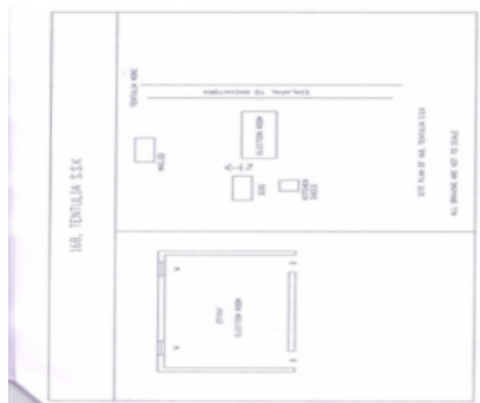

নির্বাচক নিবন্ধন আধিকারিকের স্বাক্ষর

Nazri Naksha

Google Map View

Polling Station Building Front View

Polling Station Front View

Cad View

Key MAP View

1 নাম : অজে, দা স্বামীর নাম: রফিক মন্ডল বাড়ির নং : n0016 বয়স : 56 লিঙ্গ : মহিলা	DHC1485812 ফটো উপলব্ধ	2 নাম : আনসুবা খাতুন পিতার নাম: আখতার আলি ভূইয়া বাড়ির নং : এন0074 বয়স : 36 লিঙ্গ : মহিলা	UZI1554419 ফটো উপলব্ধ	3 নাম : আসপিয়া মন্ডল স্বামীর নাম: আব্দুল মজফফর মন্ডল বাড়ির নং : এন0016 বয়স : 28 লিঙ্গ : মহিলা	RTE2043396 ফটো উপলব্ধ
4 নাম : টগর কিস্কু স্বামীর নাম: রাজীব কিস্কু বাড়ির নং : n0163 বয়স : 33 লিঙ্গ : মহিলা	RTE1395110 ফটো উপলব্ধ	5 নাম : রফিকুল হক পিতার নাম: নূর ইসলাম খান বাড়ির নং : n0069 বয়স : 32 লিঙ্গ : পুরুষ	RTE1275742 ফটো উপলব্ধ	6 নাম : ফতেমা বিবি খান স্বামীর নাম: আসরাফিল খান বাড়ির নং : n0042 বয়স : 29 লিঙ্গ : মহিলা	RTE1373133 ফটো উপলব্ধ
7 নাম : আসরাফিল খান পিতার নাম: রমজান খান বাড়ির নং : n0042 বয়স : 34 লিঙ্গ : পুরুষ	RTE1373018 ফটো উপলব্ধ	8 নাম : আব্দুল লতিব খান পিতার নাম: ইসমাইল খান বাড়ির নং : n0036 বয়স : 33 লিঙ্গ : পুরুষ	RTE1275601 ফটো উপলব্ধ	9 নাম : সাবিনা খান স্বামীর নাম: আব্দুল লতিব খান বাড়ির নং : n0036 বয়স : 33 লিঙ্গ : মহিলা	RTE1373406 ফটো উপলব্ধ
10 নাম : রাফিকুল খান পিতার নাম: গাজু রহমান খান বাড়ির নং : n0070 বয়স : 38 লিঙ্গ : মহিলা	RTE1142835 ফটো উপলব্ধ	11 নাম : রুবিনা বিবি খান স্বামীর নাম: মোবারক খান বাড়ির নং : n0070 বয়স : 32 লিঙ্গ : মহিলা	RTE1572742 ফটো উপলব্ধ	# 12 নাম : মোবারক খান পিতার নাম: গাজু রহমান খান বাড়ির নং : n0070 বয়স : 40 লিঙ্গ : পুরুষ	RTE1142900 ফটো উপলব্ধ
13 নাম : মসুরা খান স্বামীর নাম: রেশিদুল্লা খান বাড়ির নং : n0070 বয়স : 39 লিঙ্গ : মহিলা	RTE1373430 ফটো উপলব্ধ	14 নাম : রেশিদুল্লা খান পিতার নাম: গাজু রহমান খান বাড়ির নং : n0070 বয়স : 44 লিঙ্গ : পুরুষ	RTE1142843 ফটো উপলব্ধ	15 নাম : সুরেমা বিবি খাঁ স্বামীর নাম: গাজীরহমান খাঁ বাড়ির নং : n0070 বয়স : 61 লিঙ্গ : মহিলা	WB/36/244/333530 ফটো উপলব্ধ
16 নাম : গাজীরহমান খাঁ পিতার নাম: মুকসেদ খাঁ বাড়ির নং : n0070 বয়স : 65 লিঙ্গ : পুরুষ	WB/36/244/333558 ফটো উপলব্ধ	17 নাম : হুসনারা খাতুন খাঁ পিতার নাম: মাইনুদ্দিন খাঁ বাড়ির নং : n0069 বয়স : 35 লিঙ্গ : মহিলা	RTE1373315 ফটো উপলব্ধ	18 নাম : আব্দুল সাদেক খান পিতার নাম: নূর ইসলাম খান বাড়ির নং : n0069 বয়স : 33 লিঙ্গ : পুরুষ	RTE1142678 ফটো উপলব্ধ
19 নাম : সালাহার খান স্বামীর নাম: নূর ইসলাম খান বাড়ির নং : n0069 বয়স : 38 লিঙ্গ : মহিলা	RTE1275320 ফটো উপলব্ধ	20 নাম : রোশনা খান স্বামীর নাম: নূর হোসেন খান বাড়ির নং : n0069 বয়স : 40 লিঙ্গ : মহিলা	RTE1275312 ফটো উপলব্ধ	21 নাম : জোহরুন খাঁ স্বামীর নাম: মইনুদ্দিন খাঁ বাড়ির নং : n0069 বয়স : 76 লিঙ্গ : মহিলা	RTE2333144 ফটো উপলব্ধ
22 নাম : আনুজমা খাঁ স্বামীর নাম: গোলাম মুস্তাফা খান বাড়ির নং : n0076 বয়স : 60 লিঙ্গ : মহিলা	RTE1891381 ফটো উপলব্ধ	23 নাম : রুবান খান পিতার নাম: ইসরাইল খান বাড়ির নং : n0046 বয়স : 29 লিঙ্গ : পুরুষ	RTE1572411 ফটো উপলব্ধ	24 নাম : শর্মিলা খান স্বামীর নাম: রমজান খান বাড়ির নং : n0046 বয়স : 38 লিঙ্গ : মহিলা	RTE1275353 ফটো উপলব্ধ
25 নাম : সুরমিলা খান স্বামীর নাম: ইয়াকুব খান বাড়ির নং : n0046 বয়স : 39 লিঙ্গ : মহিলা	RTE1373422 ফটো উপলব্ধ	26 নাম : আসিনা বিবি ভূইয়া স্বামীর নাম: আব্দুল রহিম ভূইয়া বাড়ির নং : n0070 বয়স : 34 লিঙ্গ : মহিলা	RTE1275494 ফটো উপলব্ধ	27 নাম : হুসনাহারা খান স্বামীর নাম: রফিকুল খান বাড়ির নং : n0070 বয়স : 35 লিঙ্গ : মহিলা	RTE1373182 ফটো উপলব্ধ
28 নাম : আব্দুল মামুদ খান পিতার নাম: হাবিল খান বাড়ির নং : n0036 বয়স : 30 লিঙ্গ : পুরুষ	RTE1572437 ফটো উপলব্ধ	29 নাম : আব্দুল রসিদ খান পিতার নাম: হাবিল খান বাড়ির নং : n0036 বয়স : 30 লিঙ্গ : পুরুষ	RTE1572387 ফটো উপলব্ধ	30 নাম : হাসেন খান পিতার নাম: হাবিল খান বাড়ির নং : n0036 বয়স : 33 লিঙ্গ : পুরুষ	RTE1275544 ফটো উপলব্ধ