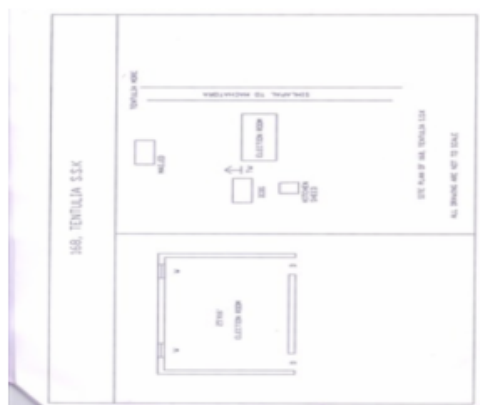

নির্বাচক নিবন্ধন আধিকারিকের স্বাক্ষর

Nazri Naksha

Google Map View

Polling Station Building Front View

Polling Station Front View

Cad View

Key MAP View

1 নাম : অজে, দা স্বামীর নাম: রফিক মন্ডল বাড়ির নং : n0016 বয়স : 56 লিঙ্গ : মহিলা	DHC1485812 ফটো উপলব্ধ	2 নাম : আনসুবা খাতুন পিতার নাম: আখতার আলি ভূইয়া বাড়ির নং : এন0074 বয়স : 36 লিঙ্গ : মহিলা	UZI1554419 ফটো উপলব্ধ	3 নাম : আসপিয়া মন্ডল স্বামীর নাম: আব্দুল মজফফর মন্ডল বাড়ির নং : এন0016 বয়স : 28 লিঙ্গ : মহিলা	RTE2043396 ফটো উপলব্ধ
4 নাম : টগর কিস্কু স্বামীর নাম: রাজীব কিস্কু বাড়ির নং : n0163 বয়স : 33 লিঙ্গ : মহিলা	RTE1395110 ফটো উপলব্ধ	5 নাম : রফিকুল হক পিতার নাম: নূর ইসলাম খান বাড়ির নং : n0069 বয়স : 32 লিঙ্গ : পুরুষ	RTE1275742 ফটো উপলব্ধ	6 নাম : ফতেমা বিবি খান স্বামীর নাম: আসরাফিল খান বাড়ির নং : n0042 বয়স : 29 লিঙ্গ : মহিলা	RTE1373133 ফটো উপলব্ধ
7 নাম : আসরাফিল খান পিতার নাম: রমজান খান বাড়ির নং : n0042 বয়স : 34 লিঙ্গ : পুরুষ	RTE1373018 ফটো উপলব্ধ	8 নাম : আব্দুল লতিব খান পিতার নাম: ইসমাইল খান বাড়ির নং : n0036 বয়স : 33 লিঙ্গ : পুরুষ	RTE1275601 ফটো উপলব্ধ	9 নাম : সাবিনা খান স্বামীর নাম: আব্দুল লতিব খান বাড়ির নং : n0036 বয়স : 33 লিঙ্গ : মহিলা	RTE1373406 ফটো উপলব্ধ
10 নাম : রাফিকুল খান পিতার নাম: গাজু রহমান খান বাড়ির নং : n0070 বয়স : 38 লিঙ্গ : মহিলা	RTE1142835 ফটো উপলব্ধ	11 নাম : রুবিনা বিবি খান স্বামীর নাম: মোবারক খান বাড়ির নং : n0070 বয়স : 32 লিঙ্গ : মহিলা	RTE1572742 ফটো উপলব্ধ	# 12 নাম : মোবারক খান পিতার নাম: গাজু রহমান খান বাড়ির নং : n0070 বয়স : 40 লিঙ্গ : পুরুষ	RTE1142900 ফটো উপলব্ধ
13 নাম : মসুরা খান স্বামীর নাম: রেশিদুল্লা খান বাড়ির নং : n0070 বয়স : 39 লিঙ্গ : মহিলা	RTE1373430 ফটো উপলব্ধ	14 নাম : রেশিদুল্লা খান পিতার নাম: গাজু রহমান খান বাড়ির নং : n0070 বয়স : 44 লিঙ্গ : পুরুষ	RTE1142843 ফটো উপলব্ধ	15 নাম : সুরেমা বিবি খাঁ স্বামীর নাম: গাজীরহমান খাঁ বাড়ির নং : n0070 বয়স : 61 লিঙ্গ : মহিলা	WB/36/244/333530 ফটো উপলব্ধ
16 নাম : গাজীরহমান খাঁ পিতার নাম: মুকসেদ খাঁ বাড়ির নং : n0070 বয়স : 65 লিঙ্গ : পুরুষ	WB/36/244/333558 ফটো উপলব্ধ	17 নাম : হুসনারা খাতুন খাঁ পিতার নাম: মাইনুদ্দিন খাঁ বাড়ির নং : n0069 বয়স : 35 লিঙ্গ : মহিলা	RTE1373315 ফটো উপলব্ধ	18 নাম : আব্দুল সাদেক খান পিতার নাম: নূর ইসলাম খান বাড়ির নং : n0069 বয়স : 33 লিঙ্গ : পুরুষ	RTE1142678 ফটো উপলব্ধ
19 নাম : সালাহার খান স্বামীর নাম: নূর ইসলাম খান বাড়ির নং : n0069 বয়স : 38 লিঙ্গ : মহিলা	RTE1275320 ফটো উপলব্ধ	20 নাম : রোশনা খান স্বামীর নাম: নূর হোসেন খান বাড়ির নং : n0069 বয়স : 40 লিঙ্গ : মহিলা	RTE1275312 ফটো উপলব্ধ	21 নাম : জোহরুন খাঁ স্বামীর নাম: মইনুদ্দিন খাঁ বাড়ির নং : n0069 বয়স : 76 লিঙ্গ : মহিলা	RTE2333144 ফটো উপলব্ধ
22 নাম : আনুজমা খাঁ স্বামীর নাম: গোলাম মুস্তাফা খান বাড়ির নং : n0076 বয়স : 60 লিঙ্গ : মহিলা	RTE1891381 ফটো উপলব্ধ	23 নাম : রুবান খান পিতার নাম: ইসরাইল খান বাড়ির নং : n0046 বয়স : 29 লিঙ্গ : পুরুষ	RTE1572411 ফটো উপলব্ধ	24 নাম : শর্মিলা খান স্বামীর নাম: রমজান খান বাড়ির নং : n0046 বয়স : 38 লিঙ্গ : মহিলা	RTE1275353 ফটো উপলব্ধ
25 নাম : সুরমিলা খান স্বামীর নাম: ইয়াকুব খান বাড়ির নং : n0046 বয়স : 39 লিঙ্গ : মহিলা	RTE1373422 ফটো উপলব্ধ	26 নাম : আসিনা বিবি ভূইয়া স্বামীর নাম: আব্দুল রহিম ভূইয়া বাড়ির নং : n0070 বয়স : 34 লিঙ্গ : মহিলা	RTE1275494 ফটো উপলব্ধ	27 নাম : হুসনাহারা খান স্বামীর নাম: রফিকুল খান বাড়ির নং : n0070 বয়স : 35 লিঙ্গ : মহিলা	RTE1373182 ফটো উপলব্ধ
28 নাম : আব্দুল মামুদ খান পিতার নাম: হাবিল খান বাড়ির নং : n0036 বয়স : 30 লিঙ্গ : পুরুষ	RTE1572437 ফটো উপলব্ধ	29 নাম : আব্দুল রসিদ খান পিতার নাম: হাবিল খান বাড়ির নং : n0036 বয়স : 30 লিঙ্গ : পুরুষ	RTE1572387 ফটো উপলব্ধ	30 নাম : হাসেন খান পিতার নাম: হাবিল খান বাড়ির নং : n0036 বয়স : 33 লিঙ্গ : পুরুষ	RTE1275544 ফটো উপলব্ধ