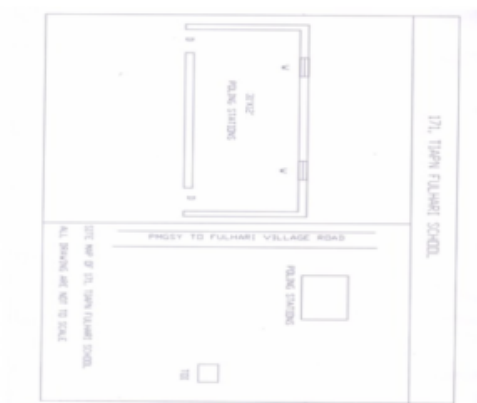

Nazri Naksha