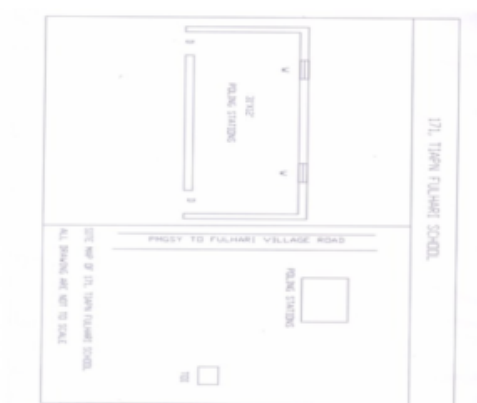

নির্বাচক নিবন্ধন আধিকারিকের স্বাক্ষর

Nazri Naksha

Google Map View

Polling Station Building Front View

Polling Station Front View

Cad View

Key MAP View

1 নাম : জুহুরা বিবি স্বামীর নাম: নরুল শেখ বাড়ির নং : N0251 বয়স : 55 লিঙ্গ : মহিলা	WB/36/244/117090	ফটো উপলব্ধ	2 নাম : মৌসুমী মুর্মু পিতার নাম: সনাতন মুর্মু বাড়ির নং : N0251 বয়স : 29 লিঙ্গ : মহিলা	RTE1576156	ফটো উপলব্ধ	3 নাম : এস কে মাসুদ আলি মায়ের নাম: জুহুরা বিবি বাড়ির নং : এন0251 বয়স : 25 লিঙ্গ : পুরুষ	RTE2101335	ফটো উপলব্ধ
4 নাম : আমিনা বিবি স্বামীর নাম: মাসুদ শেখ বাড়ির নং : এন0251 বয়স : 24 লিঙ্গ : মহিলা	RTE2159242	ফটো উপলব্ধ	5 নাম : উপেন্দ্র কিস্কু পিতার নাম: লক্ষীকান্ত কিস্কু বাড়ির নং : n0006 বয়স : 67 লিঙ্গ : পুরুষ	WB/36/244/111049	ফটো উপলব্ধ	6 নাম : পার্বতী কিস্কু স্বামীর নাম: ধরমদাস কিস্কু বাড়ির নং : n0039 বয়স : 64 লিঙ্গ : মহিলা	WB/36/244/111114	ফটো উপলব্ধ
7 নাম : মালিনী কিস্কু স্বামীর নাম: বীরেন কিস্কু বাড়ির নং : n0038 বয়স : 64 লিঙ্গ : মহিলা	WB/36/244/111510	ফটো উপলব্ধ	8 নাম : সভারানী কিস্কু স্বামীর নাম: ক্ষুদিরাম কিস্কু বাড়ির নং : n0033 বয়স : 59 লিঙ্গ : মহিলা	WB/36/244/111038	ফটো উপলব্ধ	9 নাম : ক্ষুদিরাম কিস্কু পিতার নাম: তিলক কিস্কু বাড়ির নং : n0033 বয়স : 67 লিঙ্গ : পুরুষ	WB/36/244/111447	ফটো উপলব্ধ
10 নাম : সুকদেব কিস্কু পিতার নাম: তারাতাঁদ কিস্কু বাড়ির নং : n0009 বয়স : 37 লিঙ্গ : পুরুষ	RTE1144484	ফটো উপলব্ধ	11 নাম : লক্ষি কিস্কু স্বামীর নাম: তারাতাঁদ কিস্কু বাড়ির নং : n0009 বয়স : 69 লিঙ্গ : মহিলা	WB/36/244/111116	ফটো উপলব্ধ	12 নাম : রামধনী কিস্কু স্বামীর নাম: উপেন্দ্র কিস্কু বাড়ির নং : n0006 বয়স : 61 লিঙ্গ : মহিলা	WB/36/244/111115	ফটো উপলব্ধ
13 নাম : সত্যরঞ্জন কিস্কু পিতার নাম: ধরমদাস কিস্কু বাড়ির নং : n0039 বয়স : 47 লিঙ্গ : পুরুষ	DHC1948033	ফটো উপলব্ধ	14 নাম : মিনতী কিস্কু স্বামীর নাম: সত্যরঞ্জন কিস্কু বাড়ির নং : n0039 বয়স : 42 লিঙ্গ : মহিলা	DHC1948058	ফটো উপলব্ধ	15 নাম : সাহেবরাম কিস্কু পিতার নাম: ধরমদাস কিস্কু বাড়ির নং : n0039 বয়স : 46 লিঙ্গ : পুরুষ	DHC1948041	ফটো উপলব্ধ
16 নাম : নির্মল কিস্কু পিতার নাম: ধরম দাস কিস্কু বাড়ির নং : n0039 বয়স : 38 লিঙ্গ : পুরুষ	DHC2733095	ফটো উপলব্ধ	17 নাম : শর্মিলা কিস্কু স্বামীর নাম: সাহেব রাম কিস্কু বাড়ির নং : n0039 বয়স : 37 লিঙ্গ : মহিলা	DHC2733046	ফটো উপলব্ধ	18 নাম : শোভা কিস্কু স্বামীর নাম: দৃগদাস কিস্কু বাড়ির নং : n0046 বয়স : 59 লিঙ্গ : মহিলা	WB/36/244/111561	ফটো উপলব্ধ
19 নাম : টুম্পা সরেন স্বামীর নাম: সুনারাম সরেন বাড়ির নং : n0046 বয়স : 30 লিঙ্গ : মহিলা	RTE1573625	ফটো উপলব্ধ	20 নাম : দশরথ কিস্কু পিতার নাম: কেনারাম কিস্কু বাড়ির নং : n0047 বয়স : 64 লিঙ্গ : পুরুষ	WB/36/244/111433	ফটো উপলব্ধ	21 নাম : গঙ্গা কিস্কু স্বামীর নাম: দশরথ কিস্কু বাড়ির নং : n0047 বয়স : 56 লিঙ্গ : মহিলা	DHC1161694	ফটো উপলব্ধ
22 নাম : চিত্ত কিস্কু পিতার নাম: মঙ্গল কিস্কু বাড়ির নং : n0055 বয়স : 59 লিঙ্গ : পুরুষ	WB/36/244/111165	ফটো উপলব্ধ	23 নাম : ফলমনি কিস্কু স্বামীর নাম: চিত্ত কিস্কু বাড়ির নং : n0055 বয়স : 42 লিঙ্গ : মহিলা	DHC1947183	ফটো উপলব্ধ	24 নাম : বৈদ্যনাথ কিস্কু পিতার নাম: মঙ্গল কিস্কু বাড়ির নং : n0055 বয়স : 47 লিঙ্গ : পুরুষ	DHC1161868	ফটো উপলব্ধ
25 নাম : সুমিত্রা কিস্কু স্বামীর নাম: বৈদ্যনাথ কিস্কু বাড়ির নং : n0055 বয়স : 37 লিঙ্গ : মহিলা	DHC2733061	ফটো উপলব্ধ	26 নাম : পতিরাম কিস্কু পিতার নাম: সুনারাম কিস্কু বাড়ির নং : n0071 বয়স : 62 লিঙ্গ : পুরুষ	WB/36/244/111076	ফটো উপলব্ধ	27 নাম : শকুন্তলা কিস্কু স্বামীর নাম: পতিরাম কিস্কু বাড়ির নং : n0071 বয়স : 50 লিঙ্গ : মহিলা	WB/36/244/111513	ফটো উপলব্ধ
28 নাম : শিবলাল কিস্কু পিতার নাম: পতিরাম কিস্কু বাড়ির নং : n0071 বয়স : 30 লিঙ্গ : পুরুষ	RTE1483312	ফটো উপলব্ধ	29 নাম : দেবাশিস কিস্কু পিতার নাম: ক্ষুদিরাম কিস্কু বাড়ির নং : n0033 বয়স : 31 লিঙ্গ : পুরুষ	RTE1483288	ফটো উপলব্ধ	30 নাম : তপন কিস্কু পিতার নাম: দশরথ কিস্কু বাড়ির নং : এন0047 বয়স : 24 লিঙ্গ : পুরুষ	RTE2176436	ফটো উপলব্ধ