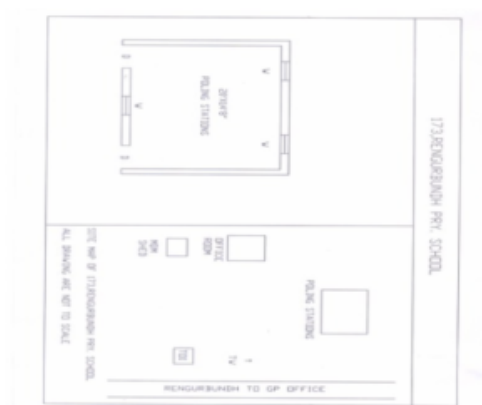

নির্বাচক নিবন্ধন আধিকারিকের স্বাক্ষর

Nazri Naksha

Google Map View

Polling Station Building Front View

Polling Station Front View

Cad View

Key MAP View

1 নাম : সাবেরা বিবি স্বামীর নাম: সেখ আরসেদ আলি বাড়ির নং : n0116 বয়স : 41 লিঙ্গ : মহিলা	RTE1375633 ফটো উপলব্ধ	2 নাম : আরসেদ আলি শেখ মায়ের নাম: বিবি আয়েশা শেখ বাড়ির নং : n0116 বয়স : 44 লিঙ্গ : পুরুষ	DHC1950278 ফটো উপলব্ধ	3 নাম : আয়েসাবিবি স্বামীর নাম: মনুরলদিন শেখ বাড়ির নং : n0116 বয়স : 74 লিঙ্গ : মহিলা	WB/36/244/117726 ফটো উপলব্ধ
4 নাম : শেখ মুরসেদ আলি পিতার নাম: শেখ আরসেদ আলি বাড়ির নং : এন0116 বয়স : 22 লিঙ্গ : পুরুষ	RTE2168318 ফটো উপলব্ধ	5 নাম : সেখ সাদেক আলি পিতার নাম: শেখ সমীর উদ্দিন আলি বাড়ির নং : এন0000 বয়স : 33 লিঙ্গ : পুরুষ	DHC2734119 ফটো উপলব্ধ	6 নাম : হাপেসা বিবি স্বামীর নাম: সমীর শেখ বাড়ির নং : n0083 বয়স : 64 লিঙ্গ : মহিলা	WB/36/244/117184 ফটো উপলব্ধ
7 নাম : সাদিনা বিবি স্বামীর নাম: সেখ সাদেক আলি বাড়ির নং : N0083 বয়স : 30 লিঙ্গ : মহিলা	RTE1773969 ফটো উপলব্ধ	8 নাম : শেখ সমীর উদ্দিন আলি পিতার নাম: হাজারী শেখ বাড়ির নং : n0083 বয়স : 71 লিঙ্গ : পুরুষ	RTE2034478 ফটো উপলব্ধ	9 নাম : স্বপন কর্মকার পিতার নাম: গোপাল কর্মকার বাড়ির নং : n0057 বয়স : 57 লিঙ্গ : পুরুষ	WB/36/244/117743 ফটো উপলব্ধ
10 নাম : জ্যোৎস্না কর্মকার স্বামীর নাম: স্বপন কর্মকার বাড়ির নং : n0057 বয়স : 53 লিঙ্গ : মহিলা	WB/36/244/117243 ফটো উপলব্ধ	11 নাম : সুকুমার কর্মকার পিতার নাম: স্বপন কর্মকার বাড়ির নং : n0057 বয়স : 31 লিঙ্গ : পুরুষ	RTE1574383 ফটো উপলব্ধ	12 নাম : সাধন কর্মকার পিতার নাম: গোপাল কর্মকার বাড়ির নং : n0057 বয়স : 53 লিঙ্গ : পুরুষ	WB/36/244/117785 ফটো উপলব্ধ
13 নাম : সান্তনা কর্মকার স্বামীর নাম: সাধন কর্মকার বাড়ির নং : n0057 বয়স : 49 লিঙ্গ : মহিলা	WB/36/244/117242 ফটো উপলব্ধ	14 নাম : উত্তম কর্মকার পিতার নাম: গোপাল কর্মকার বাড়ির নং : n0057 বয়স : 46 লিঙ্গ : পুরুষ	DHC2265098 ফটো উপলব্ধ	15 নাম : আল্পনা কর্মকার স্বামীর নাম: উত্তম কর্মকার বাড়ির নং : n0057 বয়স : 39 লিঙ্গ : মহিলা	RTE1375831 ফটো উপলব্ধ
16 নাম : শৈলেন কর্মকার পিতার নাম: গোপাল কর্মকার বাড়ির নং : n0057 বয়স : 41 লিঙ্গ : পুরুষ	DHC2265106 ফটো উপলব্ধ	17 নাম : জয়ন্ত কর্মকার পিতার নাম: গোপাল কর্মকার বাড়ির নং : n0057 বয়স : 33 লিঙ্গ : পুরুষ	RTE1278423 ফটো উপলব্ধ	18 নাম : মালা কর্মকার স্বামীর নাম: জয়ন্ত কর্মকার বাড়ির নং : n0057 বয়স : 31 লিঙ্গ : মহিলা	RTE1574490 ফটো উপলব্ধ
19 নাম : পূজা কর্মকার স্বামীর নাম: সুকুমার কর্মকার বাড়ির নং : এন0057 বয়স : 25 লিঙ্গ : মহিলা	RTE1866441 ফটো উপলব্ধ	20 নাম : অজয় কর্মকার পিতার নাম: সাধন কর্মকার বাড়ির নং : এন0057 বয়স : 26 লিঙ্গ : পুরুষ	RTE1865203 ফটো উপলব্ধ	21 নাম : অরবিন্দ কর্মকার পিতার নাম: স্বপন কর্মকার বাড়ির নং : এন0057 বয়স : 28 লিঙ্গ : পুরুষ	RTE1865195 ফটো উপলব্ধ
22 নাম : মালা কর্মকার স্বামীর নাম: শৈলেন কর্মকার বাড়ির নং : n0057 বয়স : 37 লিঙ্গ : মহিলা	RTE1278449 ফটো উপলব্ধ	23 নাম : বিজয় কর্মকার পিতার নাম: সাধন কর্মকার বাড়ির নং : এন0057 বয়স : 23 লিঙ্গ : পুরুষ	RTE2241735 ফটো উপলব্ধ	24 নাম : গোপাল কর্মকার পিতার নাম: আশু কর্মকার বাড়ির নং : n0057 বয়স : 90 লিঙ্গ : পুরুষ	WB/36/244/117749 ফটো উপলব্ধ
25 নাম : মমতা কিঙ্ক পিতার নাম: সনাতন কিঙ্ক বাড়ির নং : এন0026 বয়স : 33 লিঙ্গ : মহিলা	NVP1407022 ফটো উপলব্ধ	26 নাম : প্রদীপ মূর্খা পিতার নাম: বিজয় মূর্খা বাড়ির নং : এন0168 বয়স : 25 লিঙ্গ : পুরুষ	RTE1853621 ফটো উপলব্ধ	27 নাম : চন্দনা দাস স্বামীর নাম: গুরুপদ দাস বাড়ির নং : n0052 বয়স : 53 লিঙ্গ : মহিলা	DHC1162189 ফটো উপলব্ধ
28 নাম : প্রতাপ দাস পিতার নাম: গুরুপদ দাস বাড়ির নং : n0052 বয়স : 31 লিঙ্গ : পুরুষ	RTE1375641 ফটো উপলব্ধ	29 নাম : গৌতম দাস পিতার নাম: গুরুদেব দাস বাড়ির নং : n0052 বয়স : 54 লিঙ্গ : পুরুষ	DHC1582261 ফটো উপলব্ধ	30 নাম : মিতালী দাস স্বামীর নাম: গৌতম দাস বাড়ির নং : n0052 বয়স : 49 লিঙ্গ : মহিলা	WB/36/244/117102 ফটো উপলব্ধ