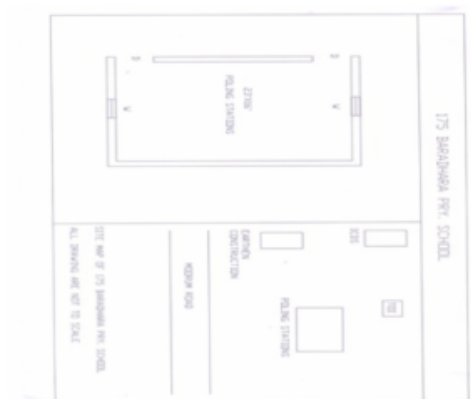

নির্বাচক নিবন্ধন আধিকারিকের স্বাক্ষর

Nazri Naksha

Polling Station Building Front View

Google Map View

Polling Station Front View

Cad View

Key MAP View

1 নাম : বচন কর্মকার পিতার নাম: পরান কর্মকার বাড়ির নং : n0094 বয়স : 36 লিঙ্গ : পুরুষ	RTE1213800	ফটো উপলব্ধ	2 নাম : মীরা কর্মকার স্বামীর নাম: পরান কর্মকার বাড়ির নং : n0094 বয়স : 63 লিঙ্গ : মহিলা	WB/36/244/123139	ফটো উপলব্ধ	3 নাম : গীতা কর্মকার স্বামীর নাম: কার্তিক কর্মকার বাড়ির নং : n0093 বয়স : 41 লিঙ্গ : মহিলা	RTE1575166	ফটো উপলব্ধ
4 নাম : বন্দনা কর্মকার স্বামীর নাম: গনেশ কর্মকার বাড়ির নং : n0093 বয়স : 31 লিঙ্গ : মহিলা	RTE1575190	ফটো উপলব্ধ	5 নাম : গনেশ কর্মকার পিতার নাম: রামপদ কর্মকার বাড়ির নং : n0093 বয়স : 36 লিঙ্গ : পুরুষ	RTE1213735	ফটো উপলব্ধ	6 নাম : কার্তিক কর্মকার পিতার নাম: রামপদ কর্মকার বাড়ির নং : n0093 বয়স : 53 লিঙ্গ : পুরুষ	WB/36/244/123241	ফটো উপলব্ধ
7 নাম : বীরবল কর্মকার মায়ের নাম: মঞ্জুড়া কর্মকার বাড়ির নং : n0093 বয়স : 34 লিঙ্গ : পুরুষ	RTE1213693	ফটো উপলব্ধ	8 নাম : মঞ্জুড়া কর্মকার স্বামীর নাম: রামপদ কর্মকার বাড়ির নং : n0093 বয়স : 66 লিঙ্গ : মহিলা	WB/36/244/123184	ফটো উপলব্ধ	9 নাম : সন্ধ্যা কর্মকার স্বামীর নাম: দিলীপ কর্মকার বাড়ির নং : n0092 বয়স : 31 লিঙ্গ : মহিলা	RTE1575141	ফটো উপলব্ধ
10 নাম : কটু কর্মকার পিতার নাম: নারান কর্মকার বাড়ির নং : n0092 বয়স : 34 লিঙ্গ : পুরুষ	RTE1575133	ফটো উপলব্ধ	11 নাম : কাশীপদ কর্মকার পিতার নাম: নারান কর্মকার বাড়ির নং : n0092 বয়স : 38 লিঙ্গ : পুরুষ	RTE1575109	ফটো উপলব্ধ	12 নাম : মিনতি কর্মকার স্বামীর নাম: নারান কর্মকার বাড়ির নং : n0092 বয়স : 66 লিঙ্গ : মহিলা	WB/36/244/123116	ফটো উপলব্ধ
13 নাম : পিন্টু কর্মকার পিতার নাম: রঞ্জিত কর্মকার বাড়ির নং : n0091 বয়স : 33 লিঙ্গ : পুরুষ	RTE1575224	ফটো উপলব্ধ	14 নাম : বার্না কর্মকার স্বামীর নাম: গুরুপদ কর্মকার বাড়ির নং : n0091 বয়স : 33 লিঙ্গ : মহিলা	RTE1486018	ফটো উপলব্ধ	15 নাম : গুরুপদ কর্মকার পিতার নাম: রঞ্জিত কর্মকার বাড়ির নং : n0091 বয়স : 36 লিঙ্গ : পুরুষ	RTE1485655	ফটো উপলব্ধ
16 নাম : ভবানী কর্মকার স্বামীর নাম: সুভাষ কর্মকার বাড়ির নং : n0091 বয়স : 35 লিঙ্গ : মহিলা	RTE1575216	ফটো উপলব্ধ	17 নাম : সুভাষ কর্মকার পিতার নাম: রঞ্জিত কর্মকার বাড়ির নং : n0091 বয়স : 37 লিঙ্গ : পুরুষ	RTE1485648	ফটো উপলব্ধ	18 নাম : তুষ্টিবালা কর্মকার স্বামীর নাম: কেশব কর্মকার বাড়ির নং : n0091 বয়স : 61 লিঙ্গ : মহিলা	WB/36/244/123117	ফটো উপলব্ধ
19 নাম : গীতা কর্মকার স্বামীর নাম: রঞ্জিত কর্মকার বাড়ির নং : n0091 বয়স : 59 লিঙ্গ : মহিলা	WB/36/244/123354	ফটো উপলব্ধ	20 নাম : রঞ্জিত কর্মকার পিতার নাম: কেশব কর্মকার বাড়ির নং : n0091 বয়স : 66 লিঙ্গ : পুরুষ	WB/36/244/123353	ফটো উপলব্ধ	21 নাম : মঙ্গলা কর্মকার স্বামীর নাম: মাণিক কর্মকার বাড়ির নং : n0008 বয়স : 55 লিঙ্গ : মহিলা	RTE2198687	ফটো উপলব্ধ
22 নাম : সন্ধ্যা কর্মকার স্বামীর নাম: ভুবন কর্মকার বাড়ির নং : n0001 বয়স : 79 লিঙ্গ : মহিলা	WB/36/244/123276	ফটো উপলব্ধ	23 নাম : সুজয় কর্মকার পিতার নাম: ভুবন কর্মকার বাড়ির নং : n0001 বয়স : 56 লিঙ্গ : পুরুষ	WB/36/244/123164	ফটো উপলব্ধ	24 নাম : সনতী কর্মকার স্বামীর নাম: সুজয় কর্মকার বাড়ির নং : n0001 বয়স : 50 লিঙ্গ : মহিলা	WB/36/244/123138	ফটো উপলব্ধ
25 নাম : বাসুদেব কর্মকার পিতার নাম: নিতাই কর্মকার বাড়ির নং : n0002 বয়স : 69 লিঙ্গ : পুরুষ	WB/36/244/123345	ফটো উপলব্ধ	26 নাম : শেফালী কর্মকার স্বামীর নাম: বাসুদেব কর্মকার বাড়ির নং : n0002 বয়স : 61 লিঙ্গ : মহিলা	RTE0687442	ফটো উপলব্ধ	27 নাম : লক্ষ্মী কর্মকার স্বামীর নাম: শিশুপদ কর্মকার বাড়ির নং : n0003 বয়স : 56 লিঙ্গ : মহিলা	DHC1474931	ফটো উপলব্ধ
28 নাম : কৃষ্ণপদ কর্মকার পিতার নাম: শিশুপদ কর্মকার বাড়ির নং : n0003 বয়স : 33 লিঙ্গ : পুরুষ	RTE1575125	ফটো উপলব্ধ	29 নাম : নমিতা কর্মকার স্বামীর নাম: কৃষ্ণপদ কর্মকার বাড়ির নং : n0003 বয়স : 34 লিঙ্গ : মহিলা	RTE1575117	ফটো উপলব্ধ	30 নাম : মানিক কর্মকার পিতার নাম: খাঁদু কর্মকার বাড়ির নং : n0008 বয়স : 59 লিঙ্গ : পুরুষ	DHC1474782	ফটো উপলব্ধ