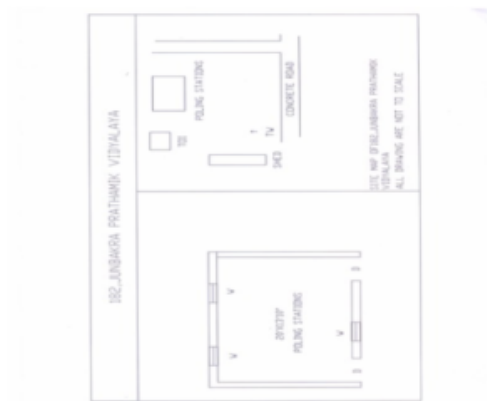

নির্বাচক নিবন্ধন আধিকারিকের স্বাক্ষর

Nazri Naksha

Google Map View

Polling Station Building Front View

Polling Station Front View

Cad View

Key MAP View

1 নাম : সুনীল অধিকারী পিতার নাম: ভুবন অধিকারী বাড়ির নং : n0022 বয়স : 66 লিঙ্গ : পুরুষ	RTE0719823 ফটো উপলব্ধ	2 নাম : মিনতী অধিকারী স্বামীর নাম: মুরলী অধিকারী বাড়ির নং : n0021 বয়স : 47 লিঙ্গ : মহিলা	DHC2255636 ফটো উপলব্ধ	3 নাম : মুরলী অধিকারী পিতার নাম: মুরলী অধিকারী বাড়ির নং : n0021 বয়স : 53 লিঙ্গ : পুরুষ	WB/36/244/099418 ফটো উপলব্ধ
4 নাম : শঙ্কর অধিকারী পিতার নাম: দুলাল অধিকারী বাড়ির নং : n0021 বয়স : 30 লিঙ্গ : পুরুষ	RTE1577410 ফটো উপলব্ধ	5 নাম : ভোলানাথ অধিকারী পিতার নাম: দুলাল অধিকারী বাড়ির নং : n0021 বয়স : 35 লিঙ্গ : পুরুষ	RTE1379353 ফটো উপলব্ধ	6 নাম : ছবি অধিকারী স্বামীর নাম: দুলাল অধিকারী বাড়ির নং : n0021 বয়স : 57 লিঙ্গ : মহিলা	WB/36/244/099505 ফটো উপলব্ধ
7 নাম : দুলাল অধিকারী পিতার নাম: মদন অধিকারী বাড়ির নং : n0021 বয়স : 65 লিঙ্গ : পুরুষ	WB/36/244/099677 ফটো উপলব্ধ	8 নাম : ইলা অধিকারী স্বামীর নাম: বৃন্দাবন অধিকারী বাড়ির নং : n0020 বয়স : 70 লিঙ্গ : মহিলা	RTE2197630 ফটো উপলব্ধ	9 নাম : বৃন্দাবন অধিকারী পিতার নাম: রাধারমন অধিকারী বাড়ির নং : n0020 বয়স : 66 লিঙ্গ : পুরুষ	WB/36/244/099437 ফটো উপলব্ধ
10 নাম : সুভাষ অধিকারী পিতার নাম: রবি অধিকারী বাড়ির নং : n0015 বয়স : 71 লিঙ্গ : পুরুষ	DHC2599975 ফটো উপলব্ধ	11 নাম : রাজু অধিকারী পিতার নাম: কৃষ্ণপদ অধিকারী বাড়ির নং : n0014 বয়স : 30 লিঙ্গ : পুরুষ	RTE1489673 ফটো উপলব্ধ	12 নাম : কার্তিক অধিকারী পিতার নাম: কৃষ্ণপদ অধিকারী বাড়ির নং : n0014 বয়স : 36 লিঙ্গ : পুরুষ	RTE1148857 ফটো উপলব্ধ
13 নাম : রিঙ্কু অধিকারী স্বামীর নাম: বলাই অধিকারী বাড়ির নং : n0014 বয়স : 42 লিঙ্গ : মহিলা	RTE1149624 ফটো উপলব্ধ	14 নাম : পূর্ণিমা অধিকারী স্বামীর নাম: কৃষ্ণচন্দ্র অধিকারী বাড়ির নং : n0014 বয়স : 53 লিঙ্গ : মহিলা	WB/36/244/099368 ফটো উপলব্ধ	15 নাম : কৃষ্ণ চন্দ্র অধিকারী পিতার নাম: ধীরেন চন্দ্র অধিকারী বাড়ির নং : n0015 বয়স : 61 লিঙ্গ : পুরুষ	RTE2350601 ফটো উপলব্ধ
# 16 নাম : সমীরন অধিকারী পিতার নাম: মথুর অধিকারী বাড়ির নং : এন0013 বয়স : 40 লিঙ্গ : পুরুষ	DHC2732212 ফটো উপলব্ধ	17 নাম : মনিকা অধিকারী স্বামীর নাম: রতন অধিকারী বাড়ির নং : n0013 বয়স : 36 লিঙ্গ : মহিলা	RTE1489723 ফটো উপলব্ধ	18 নাম : রতন অধিকারী পিতার নাম: মথুর অধিকারী বাড়ির নং : n0013 বয়স : 43 লিঙ্গ : পুরুষ	DHC2599991 ফটো উপলব্ধ
19 নাম : রেবা অধিকারী স্বামীর নাম: মথুর অধিকারী বাড়ির নং : n0013 বয়স : 66 লিঙ্গ : মহিলা	WB/36/244/099499 ফটো উপলব্ধ	20 নাম : মথুর অধিকারী পিতার নাম: রাধারমন অধিকারী বাড়ির নং : n0013 বয়স : 72 লিঙ্গ : পুরুষ	DHC1940105 ফটো উপলব্ধ	21 নাম : গণেশ চন্দ্র অধিকারী পিতার নাম: মহাদেব অধিকারী বাড়ির নং : n0012 বয়স : 40 লিঙ্গ : পুরুষ	RTE0719872 ফটো উপলব্ধ
22 নাম : ময়না দাস স্বামীর নাম: চন্দন দাস বাড়ির নং : n0018 বয়স : 49 লিঙ্গ : মহিলা	RTE1149863 ফটো উপলব্ধ	23 নাম : চন্দন দাস পিতার নাম: সুধীর চন্দ্র দাস বাড়ির নং : n0018 বয়স : 54 লিঙ্গ : পুরুষ	RTE1379627 ফটো উপলব্ধ	24 নাম : বুমা অধিকারী স্বামীর নাম: শ্রীকান্ত অধিকারী বাড়ির নং : n0018 বয়স : 42 লিঙ্গ : মহিলা	RTE1149319 ফটো উপলব্ধ
25 নাম : মিনতি অধিকারী স্বামীর নাম: নেপাল অধিকারী বাড়ির নং : n0018 বয়স : 69 লিঙ্গ : মহিলা	WB/36/244/099102 ফটো উপলব্ধ	26 নাম : ক্রুমা অধিকারী স্বামীর নাম: সুকদেব অধিকারী বাড়ির নং : n0017 বয়স : 31 লিঙ্গ : মহিলা	RTE1379346 ফটো উপলব্ধ	27 নাম : সুকদেব অধিকারী পিতার নাম: বুলবুল অধিকারী বাড়ির নং : n0017 বয়স : 39 লিঙ্গ : পুরুষ	RTE1379338 ফটো উপলব্ধ
28 নাম : সোনালী অধিকারী স্বামীর নাম: মিলন অধিকারী বাড়ির নং : n0017 বয়স : 37 লিঙ্গ : মহিলা	RTE1379551 ফটো উপলব্ধ	29 নাম : মিলন অধিকারী স্বামীর নাম: বুল বুল অধিকারী বাড়ির নং : n0017 বয়স : 42 লিঙ্গ : পুরুষ	RTE1214667 ফটো উপলব্ধ	30 নাম : সাগরিকা অধিকারী স্বামীর নাম: কাঞ্চন অধিকারী বাড়ির নং : n0017 বয়স : 38 লিঙ্গ : মহিলা	RTE1215144 ফটো উপলব্ধ