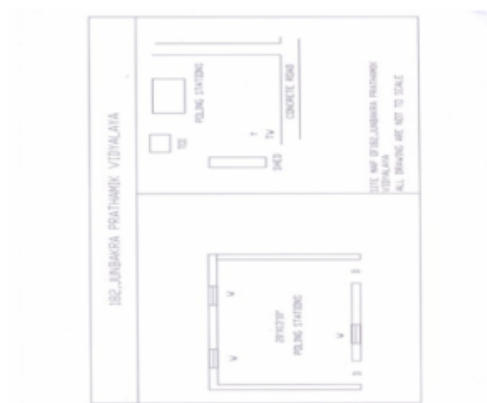

নির্বাচক নিবন্ধন আধিকারিকের স্বাক্ষর

Nazri Naksha

Google Map View

Polling Station Building Front View

Polling Station Front View

Cad View

Key MAP View

1 নাম : সুনীল অধিকারী পিতার নাম: ভুবন অধিকারী বাড়ির নং : n0022 বয়স : 66 লিঙ্গ : পুরুষ	RTE0719823 ফটো উপলব্ধ	2 নাম : মিনতী অধিকারী স্বামীর নাম: মুরলী অধিকারী বাড়ির নং : n0021 বয়স : 47 লিঙ্গ : মহিলা	DHC2255636 ফটো উপলব্ধ	3 নাম : মুরলী অধিকারী পিতার নাম: মুরলী অধিকারী বাড়ির নং : n0021 বয়স : 53 লিঙ্গ : পুরুষ	WB/36/244/099418 ফটো উপলব্ধ
4 নাম : শঙ্কর অধিকারী পিতার নাম: দুলাল অধিকারী বাড়ির নং : n0021 বয়স : 30 লিঙ্গ : পুরুষ	RTE1577410 ফটো উপলব্ধ	5 নাম : ভোলানাথ অধিকারী পিতার নাম: দুলাল অধিকারী বাড়ির নং : n0021 বয়স : 35 লিঙ্গ : পুরুষ	RTE1379353 ফটো উপলব্ধ	6 নাম : ছবি অধিকারী স্বামীর নাম: দুলাল অধিকারী বাড়ির নং : n0021 বয়স : 57 লিঙ্গ : মহিলা	WB/36/244/099505 ফটো উপলব্ধ
7 নাম : দুলাল অধিকারী পিতার নাম: মদন অধিকারী বাড়ির নং : n0021 বয়স : 65 লিঙ্গ : পুরুষ	WB/36/244/099677 ফটো উপলব্ধ	8 নাম : ইলা অধিকারী স্বামীর নাম: বৃন্দাবন অধিকারী বাড়ির নং : n0020 বয়স : 70 লিঙ্গ : মহিলা	RTE2197630 ফটো উপলব্ধ	9 নাম : বৃন্দাবন অধিকারী পিতার নাম: রাধারমন অধিকারী বাড়ির নং : n0020 বয়স : 66 লিঙ্গ : পুরুষ	WB/36/244/099437 ফটো উপলব্ধ
10 নাম : সুভাষ অধিকারী পিতার নাম: রবি অধিকারী বাড়ির নং : n0015 বয়স : 71 লিঙ্গ : পুরুষ	DHC2599975 ফটো উপলব্ধ	11 নাম : রাজু অধিকারী পিতার নাম: কৃষ্ণপদ অধিকারী বাড়ির নং : n0014 বয়স : 30 লিঙ্গ : পুরুষ	RTE1489673 ফটো উপলব্ধ	12 নাম : কার্তিক অধিকারী পিতার নাম: কৃষ্ণপদ অধিকারী বাড়ির নং : n0014 বয়স : 36 লিঙ্গ : পুরুষ	RTE1148857 ফটো উপলব্ধ
13 নাম : রিঙ্কু অধিকারী স্বামীর নাম: বলাই অধিকারী বাড়ির নং : n0014 বয়স : 42 লিঙ্গ : মহিলা	RTE1149624 ফটো উপলব্ধ	14 নাম : পূর্ণিমা অধিকারী স্বামীর নাম: কৃষ্ণচন্দ্র অধিকারী বাড়ির নং : n0014 বয়স : 53 লিঙ্গ : মহিলা	WB/36/244/099368 ফটো উপলব্ধ	15 নাম : কৃষ্ণ চন্দ্র অধিকারী পিতার নাম: ধীরেন চন্দ্র অধিকারী বাড়ির নং : n0015 বয়স : 61 লিঙ্গ : পুরুষ	RTE2350601 ফটো উপলব্ধ
# 16 নাম : সমীরন অধিকারী পিতার নাম: মথুর অধিকারী বাড়ির নং : এন0013 বয়স : 40 লিঙ্গ : পুরুষ	DHC2732212 ফটো উপলব্ধ	17 নাম : মনিকা অধিকারী স্বামীর নাম: রতন অধিকারী বাড়ির নং : n0013 বয়স : 36 লিঙ্গ : মহিলা	RTE1489723 ফটো উপলব্ধ	18 নাম : রতন অধিকারী পিতার নাম: মথুর অধিকারী বাড়ির নং : n0013 বয়স : 43 লিঙ্গ : পুরুষ	DHC2599991 ফটো উপলব্ধ
19 নাম : রেবা অধিকারী স্বামীর নাম: মথুর অধিকারী বাড়ির নং : n0013 বয়স : 66 লিঙ্গ : মহিলা	WB/36/244/099499 ফটো উপলব্ধ	20 নাম : মথুর অধিকারী পিতার নাম: রাধারমন অধিকারী বাড়ির নং : n0013 বয়স : 72 লিঙ্গ : পুরুষ	DHC1940105 ফটো উপলব্ধ	21 নাম : গণেশ চন্দ্র অধিকারী পিতার নাম: মহাদেব অধিকারী বাড়ির নং : n0012 বয়স : 40 লিঙ্গ : পুরুষ	RTE0719872 ফটো উপলব্ধ
22 নাম : ময়না দাস স্বামীর নাম: চন্দন দাস বাড়ির নং : n0018 বয়স : 49 লিঙ্গ : মহিলা	RTE1149863 ফটো উপলব্ধ	23 নাম : চন্দন দাস পিতার নাম: সুধীর চন্দ্র দাস বাড়ির নং : n0018 বয়স : 54 লিঙ্গ : পুরুষ	RTE1379627 ফটো উপলব্ধ	24 নাম : বুমা অধিকারী স্বামীর নাম: শ্রীকান্ত অধিকারী বাড়ির নং : n0018 বয়স : 42 লিঙ্গ : মহিলা	RTE1149319 ফটো উপলব্ধ
25 নাম : মিনতি অধিকারী স্বামীর নাম: নেপাল অধিকারী বাড়ির নং : n0018 বয়স : 69 লিঙ্গ : মহিলা	WB/36/244/099102 ফটো উপলব্ধ	26 নাম : ক্রুমা অধিকারী স্বামীর নাম: সুকদেব অধিকারী বাড়ির নং : n0017 বয়স : 31 লিঙ্গ : মহিলা	RTE1379346 ফটো উপলব্ধ	27 নাম : সুকদেব অধিকারী পিতার নাম: বুলবুল অধিকারী বাড়ির নং : n0017 বয়স : 39 লিঙ্গ : পুরুষ	RTE1379338 ফটো উপলব্ধ
28 নাম : সোনালী অধিকারী স্বামীর নাম: মিলন অধিকারী বাড়ির নং : n0017 বয়স : 37 লিঙ্গ : মহিলা	RTE1379551 ফটো উপলব্ধ	29 নাম : মিলন অধিকারী স্বামীর নাম: বুল বুল অধিকারী বাড়ির নং : n0017 বয়স : 42 লিঙ্গ : পুরুষ	RTE1214667 ফটো উপলব্ধ	30 নাম : সাগরিকা অধিকারী স্বামীর নাম: কাঞ্চন অধিকারী বাড়ির নং : n0017 বয়স : 38 লিঙ্গ : মহিলা	RTE1215144 ফটো উপলব্ধ