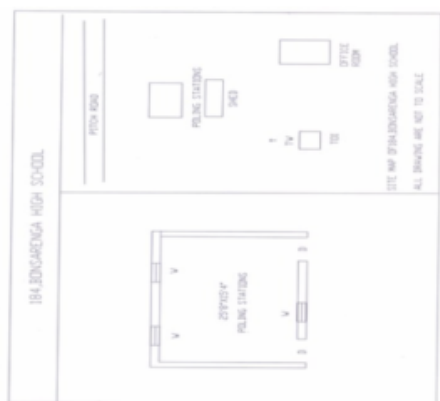

Nazri Naksha