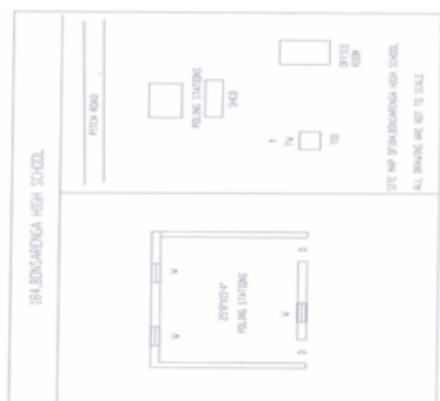

নির্বাচক নিবন্ধন আধিকারিকের স্বাক্ষর

Nazri Naksha

Google Map View

Polling Station Building Front View

Polling Station Front View

Cad View

Key MAP View

1 নাম : উমা বারিক পিতার নাম: গৌতম বারিক বাড়ির নং : এন0058 বয়স : 22 লিঙ্গ : মহিলা	RTE2191161 ফটো উপলব্ধ	2 নাম : পরিক্ষিত সিদ্ধা মহাপাত্র পিতার নাম: রোহিণী সিদ্ধা মহাপাত্র বাড়ির নং : n0058 বয়স : 35 লিঙ্গ : পুরুষ	RTE1150416 ফটো উপলব্ধ	3 নাম : দক্ষবালী সিংহমহাপাত্র স্বামীর নাম: কাশীনাথ সিংহমহাপাত্র বাড়ির নং : n0058 বয়স : 63 লিঙ্গ : মহিলা	WB/36/244/141448 ফটো উপলব্ধ
4 নাম : কল্যান সিংহমহাপাত্র পিতার নাম: কাশীনাথ সিংহমহাপাত্র বাড়ির নং : n0058 বয়স : 55 লিঙ্গ : পুরুষ	WB/36/244/141279 ফটো উপলব্ধ	5 নাম : কাকলী সিংহমহাপাত্র স্বামীর নাম: কল্যান সিংহমহাপাত্র বাড়ির নং : n0058 বয়স : 39 লিঙ্গ : মহিলা	DHC2528883 ফটো উপলব্ধ	6 নাম : গীতা সিংহমহাপাত্র অন্যান্য: রোহিণী সিংহমহাপাত্র বাড়ির নং : n0058 বয়স : 46 লিঙ্গ : মহিলা	DHC2606788 ফটো উপলব্ধ
7 নাম : সাথী সিংহ মহাপাত্র পিতার নাম: কল্যান সিংহ মহাপাত্র বাড়ির নং : এন0058 বয়স : 21 লিঙ্গ : মহিলা	RTE2255891 ফটো উপলব্ধ	8 নাম : রোহিণী সিদ্ধা মহাপাত্র পিতার নাম: কাশীনাথ সিংহমহাপাত্র বাড়ির নং : এন0058 বয়স : 64 লিঙ্গ : পুরুষ	DHC2276301 ফটো উপলব্ধ	9 নাম : প্রশান্ত অউলী পিতার নাম: বিমল অউলী বাড়ির নং : N00222 বয়স : 24 লিঙ্গ : পুরুষ	RTE2030971 ফটো উপলব্ধ
10 নাম : কার্তিক অউলী পিতার নাম: বিমল অউলী বাড়ির নং : এন0146 বয়স : 22 লিঙ্গ : পুরুষ	RTE2168078 ফটো উপলব্ধ	11 নাম : অর্চনা অউলী স্বামীর নাম: বিমল অউলী বাড়ির নং : n0146 বয়স : 43 লিঙ্গ : মহিলা	DHC2272847 ফটো উপলব্ধ	12 নাম : পূর্ণিমা অউলী স্বামীর নাম: লালু অউলী বাড়ির নং : n0146 বয়স : 44 লিঙ্গ : মহিলা	DHC2272839 ফটো উপলব্ধ
13 নাম : বিমল আইলি পিতার নাম: যোগিন্দ্র আইলি বাড়ির নং : n0146 বয়স : 56 লিঙ্গ : পুরুষ	DHC1477744 ফটো উপলব্ধ	14 নাম : লালু আইলি পিতার নাম: যোগিন্দ্র আইলি বাড়ির নং : n0146 বয়স : 59 লিঙ্গ : পুরুষ	DHC1477751 ফটো উপলব্ধ	15 নাম : সৌমেন এস এম পাত্র পিতার নাম: শক্তিপদ সিংহমহাপাত্র বাড়ির নং : এন0173 বয়স : 38 লিঙ্গ : পুরুষ	DHC2528875 ফটো উপলব্ধ
16 নাম : অজিত কুমার কিস্কু পিতার নাম: শুকচাঁদ কিস্কু বাড়ির নং : n0143 বয়স : 42 লিঙ্গ : পুরুষ	DHC2272854 ফটো উপলব্ধ	17 নাম : ভারতী কিস্কু স্বামীর নাম: বীরেন কিস্কু বাড়ির নং : n0144 বয়স : 28 লিঙ্গ : মহিলা	RTE1658681 ফটো উপলব্ধ	18 নাম : পানমনি কিস্কু স্বামীর নাম: কালীপদ কিস্কু বাড়ির নং : n0143 বয়স : 53 লিঙ্গ : মহিলা	WB/36/244/141176 ফটো উপলব্ধ
19 নাম : দুর্গাচরন কিস্কু পিতার নাম: শুকচাঁদ কিস্কু বাড়ির নং : n0143 বয়স : 53 লিঙ্গ : পুরুষ	WB/36/244/141027 ফটো উপলব্ধ	20 নাম : পুতুল কিস্কু স্বামীর নাম: বিজয় কিস্কু বাড়ির নং : n0144 বয়স : 67 লিঙ্গ : মহিলা	DHC1477660 ফটো উপলব্ধ	21 নাম : বীরেন কিস্কু পিতার নাম: বিজয় কিস্কু বাড়ির নং : n0144 বয়স : 36 লিঙ্গ : পুরুষ	DHC2735868 ফটো উপলব্ধ
22 নাম : বিমলা কিস্কু স্বামীর নাম: দুর্গাচরণ কিস্কু বাড়ির নং : n0144 বয়স : 46 লিঙ্গ : মহিলা	DHC1577964 ফটো উপলব্ধ	23 নাম : পূর্ণিমা কিস্কু স্বামীর নাম: অজিত কুমার কিস্কু বাড়ির নং : এন002 বয়স : 37 লিঙ্গ : মহিলা	RTE2124956 ফটো উপলব্ধ	24 নাম : শুকচাঁদ কিস্কু পিতার নাম: দুর্গাচরণ কিস্কু বাড়ির নং : এন0143 বয়স : 23 লিঙ্গ : পুরুষ	RTE2183697 ফটো উপলব্ধ
25 নাম : বাপি সরেন পিতার নাম: পাঁচু গোপাল সরেন বাড়ির নং : এন0143 বয়স : 33 লিঙ্গ : পুরুষ	WUQ1765544 ফটো উপলব্ধ	26 নাম : সজনী কিস্কু পিতার নাম: কালীপদ কিস্কু বাড়ির নং : N0143 বয়স : 27 লিঙ্গ : মহিলা	RTE1763697 ফটো উপলব্ধ	27 নাম : ধীরেন কিস্কু পিতার নাম: বিজয় কিস্কু বাড়ির নং : N0144 বয়স : 37 লিঙ্গ : পুরুষ	RTE0729152 ফটো উপলব্ধ
28 নাম : আশীষ গুলিমাঝি পিতার নাম: লব গুলিমাঝি বাড়ির নং : n0097 বয়স : 26 লিঙ্গ : পুরুষ	RTE1763762 ফটো উপলব্ধ	29 নাম : গায়ত্রী গরাই স্বামীর নাম: বৃদ্ধদেব গরাই বাড়ির নং : n0097 বয়স : 61 লিঙ্গ : মহিলা	DHC2606374 ফটো উপলব্ধ	30 নাম : ধনঞ্জয় গরাই পিতার নাম: বৃধ গরাই বাড়ির নং : n0097 বয়স : 44 লিঙ্গ : পুরুষ	DHC1576081 ফটো উপলব্ধ