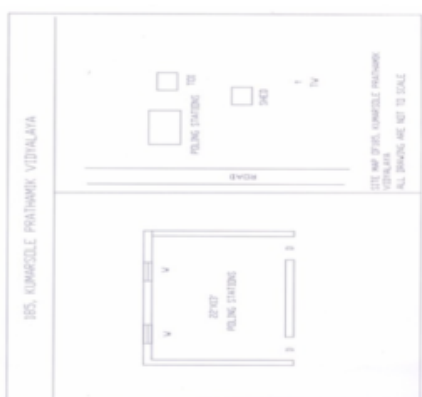

নির্বাচক নিবন্ধন আধিকারিকের স্বাক্ষর

Nazri Naksha

Google Map View

Polling Station Building Front View

Polling Station Front View

Cad View

Key MAP View

1 নাম : সুবল দে পিতার নাম: যোগীন্দ্র দে বাড়ির নং : এন0055 বয়স : 66 লিঙ্গ : পুরুষ	DHC1476753 ফটো উপলব্ধ	2 নাম : সরস্বতী দে স্বামীর নাম: সুবল দে বাড়ির নং : এন0044 বয়স : 63 লিঙ্গ : মহিলা	RTE1916246 ফটো উপলব্ধ	3 নাম : মনসারাম দে পিতার নাম: সুবল দে বাড়ির নং : এন0055 বয়স : 34 লিঙ্গ : পুরুষ	RTE1282888 ফটো উপলব্ধ
4 নাম : রিঙ্কু দে স্বামীর নাম: ভৈরব দে বাড়ির নং : n0025 বয়স : 37 লিঙ্গ : মহিলা	DHC2692614 ফটো উপলব্ধ	5 নাম : ভৈরব দে পিতার নাম: ফনিভূষণ দে বাড়ির নং : n0025 বয়স : 39 লিঙ্গ : পুরুষ	DHC2692523 ফটো উপলব্ধ	6 নাম : সাবিত্রী দে স্বামীর নাম: ফনিভূষণ দে বাড়ির নং : n0025 বয়স : 66 লিঙ্গ : মহিলা	WB/36/244/144095 ফটো উপলব্ধ
7 নাম : ফনীভূষণ দে পিতার নাম: যোগিন্দ্র দে বাড়ির নং : n0025 বয়স : 70 লিঙ্গ : পুরুষ	WB/36/244/144188 ফটো উপলব্ধ	8 নাম : চন্দনা দে স্বামীর নাম: সুশান্ত দে বাড়ির নং : n0010 বয়স : 37 লিঙ্গ : মহিলা	RTE0733105 ফটো উপলব্ধ	9 নাম : সুদীপ্ত দে পিতার নাম: সুশান্ত দে বাড়ির নং : এন0010 বয়স : 22 লিঙ্গ : পুরুষ	RTE2166007 ফটো উপলব্ধ
10 নাম : পাপিয়া দে পিতার নাম: লেট সুশান্ত দে বাড়ির নং : এন0010 বয়স : 20 লিঙ্গ : মহিলা	RTE2334696 ফটো উপলব্ধ	11 নাম : অর্চনা পন্ডা স্বামীর নাম: সুশান্ত পন্ডা বাড়ির নং : এন0245 বয়স : 43 লিঙ্গ : মহিলা	DHC1962927 ফটো উপলব্ধ	12 নাম : রীতা পণ্ডা স্বামীর নাম: ভাস্কর পণ্ডা বাড়ির নং : এন0066 বয়স : 55 লিঙ্গ : মহিলা	DHC1575570 ফটো উপলব্ধ
13 নাম : শংকর চন্দ্র পণ্ডা পিতার নাম: বিজয় চন্দ্র পণ্ডা বাড়ির নং : এন0205 বয়স : 59 লিঙ্গ : পুরুষ	RTE0733212 ফটো উপলব্ধ	14 নাম : পল্লবী পন্ডা পিতার নাম: সুশান্ত পন্ডা বাড়ির নং : এন00225 বয়স : 23 লিঙ্গ : মহিলা	RTE2099745 ফটো উপলব্ধ	15 নাম : অভিষেক পণ্ডা পিতার নাম: ভাস্কর পণ্ডা বাড়ির নং : এন0025 বয়স : 27 লিঙ্গ : পুরুষ	RTE1728302 ফটো উপলব্ধ
16 নাম : ভাস্কর পন্ডা পিতার নাম: বিজয় পন্ডা বাড়ির নং : n0025 বয়স : 62 লিঙ্গ : পুরুষ	DHC2274595 ফটো উপলব্ধ	# 17 নাম : সুশান্ত পন্ডা পিতার নাম: বিজয় চন্দ্র পন্ডা বাড়ির নং : N00225 বয়স : 61 লিঙ্গ : পুরুষ	DHC2607026 ফটো উপলব্ধ	18 নাম : আকাশ পন্ডা পিতার নাম: সুশান্ত পন্ডা বাড়ির নং : এন0066 বয়স : 20 লিঙ্গ : পুরুষ	RTE2346518 ফটো উপলব্ধ
19 নাম : প্রদীপ পন্ডা পিতার নাম: গোরচাঁদ পন্ডা বাড়ির নং : n0014 বয়স : 61 লিঙ্গ : পুরুষ	RTE2031060 ফটো উপলব্ধ	20 নাম : অর্ধেন্দ্র পন্ডা পিতার নাম: কিরীটা পন্ডা বাড়ির নং : n0015 বয়স : 53 লিঙ্গ : পুরুষ	DHC1477736 ফটো উপলব্ধ	21 নাম : রুমা পন্ডা স্বামীর নাম: অভয় পন্ডা বাড়ির নং : n0015 বয়স : 37 লিঙ্গ : মহিলা	DHC2692556 ফটো উপলব্ধ
22 নাম : অভয় পন্ডা পিতার নাম: কিরীটা পন্ডা বাড়ির নং : n0015 বয়স : 56 লিঙ্গ : পুরুষ	DHC1477652 ফটো উপলব্ধ	23 নাম : রীনা পন্ডা স্বামীর নাম: শক্তিপদ পন্ডা বাড়ির নং : n0014 বয়স : 55 লিঙ্গ : মহিলা	DHC2274637 ফটো উপলব্ধ	24 নাম : শক্তিপদ পন্ডা পিতার নাম: গোরচাঁদ পন্ডা বাড়ির নং : n0014 বয়স : 53 লিঙ্গ : পুরুষ	DHC2274629 ফটো উপলব্ধ
25 নাম : মাধুরী পন্ডা স্বামীর নাম: প্রদীপ পন্ডা বাড়ির নং : n0014 বয়স : 58 লিঙ্গ : মহিলা	WB/36/244/144151 ফটো উপলব্ধ	26 নাম : সৌরভ পন্ডা পিতার নাম: প্রদীপ পন্ডা বাড়ির নং : N00155 বয়স : 26 লিঙ্গ : পুরুষ	RTE1763929 ফটো উপলব্ধ	27 নাম : সৌমেন পন্ডা পিতার নাম: শক্তি পদ পন্ডা বাড়ির নং : এন0014 বয়স : 22 লিঙ্গ : পুরুষ	RTE2298693 ফটো উপলব্ধ
28 নাম : প্রিয়াজীৎ পন্ডা পিতার নাম: শক্তি পদ পন্ডা বাড়ির নং : এন0014 বয়স : 20 লিঙ্গ : পুরুষ	RTE2298727 ফটো উপলব্ধ	29 নাম : আদ্রিজা পাত্র পিতার নাম: শ্যামাপদ পাত্র বাড়ির নং : এন0021 বয়স : 21 লিঙ্গ : মহিলা	RTE2253268 ফটো উপলব্ধ	30 নাম : শিলা পাত্র স্বামীর নাম: উত্তম পাত্র বাড়ির নং : এন0011 বয়স : 32 লিঙ্গ : মহিলা	ITG1737402 ফটো উপলব্ধ