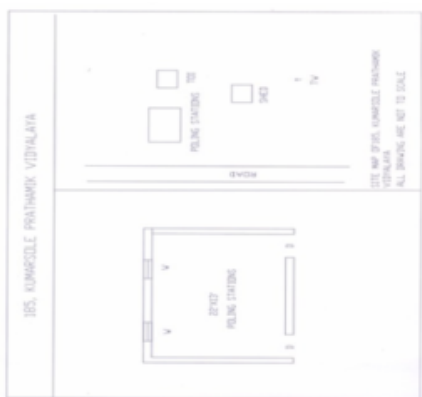

Nazri Naksha