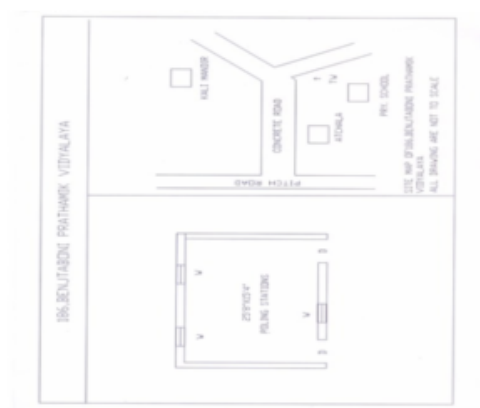

নির্বাচক নিবন্ধন আধিকারিকের স্বাক্ষর

Nazri Naksha

Google Map View

Polling Station Building Front View

Polling Station Front View

Cad View

Key MAP View

1 নাম : আরতি কর স্বামীর নাম: অনিল কর বাড়ির নং : n0028 বয়স : 76 লিঙ্গ : মহিলা ফটো উপলব্ধ	WB/36/244/144078	2 নাম : তরুন কর পিতার নাম: সুনিল কর বাড়ির নং : n0028 বয়স : 51 লিঙ্গ : পুরুষ ফটো উপলব্ধ	WB/36/244/144586	3 নাম : সুপ্রিয় কর স্বামীর নাম: তুষার কর বাড়ির নং : n0028 বয়স : 41 লিঙ্গ : মহিলা ফটো উপলব্ধ	DHC2275170
4 নাম : তুষার কর পিতার নাম: সুনিল কর বাড়ির নং : n0028 বয়স : 53 লিঙ্গ : পুরুষ ফটো উপলব্ধ	DHC2607281	5 নাম : সুনিল কর পিতার নাম: কৃষ্ণচন্দ্র কর বাড়ির নং : n0028 বয়স : 81 লিঙ্গ : পুরুষ ফটো উপলব্ধ	DHC1961440	6 নাম : কিশোরী কর পিতার নাম: ভুতনাথ কর বাড়ির নং : n0027 বয়স : 54 লিঙ্গ : পুরুষ ফটো উপলব্ধ	WB/36/244/144547
7 নাম : কাকলী কর স্বামীর নাম: তারিনী কর বাড়ির নং : n0027 বয়স : 46 লিঙ্গ : মহিলা ফটো উপলব্ধ	DHC1961523	8 নাম : তারিনী কর পিতার নাম: ভুতনাথ কর বাড়ির নং : n0027 বয়স : 56 লিঙ্গ : পুরুষ ফটো উপলব্ধ	WB/36/244/144672	9 নাম : শুভাশীষ কর পিতার নাম: যামিনী কর বাড়ির নং : n0027 বয়স : 32 লিঙ্গ : পুরুষ ফটো উপলব্ধ	RTE1578194
10 নাম : যামিনী কর পিতার নাম: ভুতনাথ কর বাড়ির নং : n0027 বয়স : 60 লিঙ্গ : পুরুষ ফটো উপলব্ধ	RTE2351401	11 নাম : মালা কর (ত্রিপাঠি) স্বামীর নাম: প্রসেনজিৎ কর বাড়ির নং : n0031 বয়স : 29 লিঙ্গ : মহিলা ফটো উপলব্ধ	RTE1659002	12 নাম : ভবতারন কর পিতার নাম: রাসবিহারী কর বাড়ির নং : n0033 বয়স : 79 লিঙ্গ : পুরুষ ফটো উপলব্ধ	WB/36/244/144254
13 নাম : সঞ্চিতা কর(পাত্র) স্বামীর নাম: প্রসেনজিৎ কর বাড়ির নং : n0032 বয়স : 41 লিঙ্গ : মহিলা ফটো উপলব্ধ	RTE1410620	14 নাম : প্রসেনজিৎ কর পিতার নাম: শ্যামসুন্দর কর বাড়ির নং : n0032 বয়স : 46 লিঙ্গ : পুরুষ ফটো উপলব্ধ	DHC1576388	15 নাম : রুমা কর স্বামীর নাম: তাপস কুমার কর বাড়ির নং : n0032 বয়স : 37 লিঙ্গ : মহিলা ফটো উপলব্ধ	RTE1380781
16 নাম : সবিতা কর স্বামীর নাম: শ্যামসুন্দর কর বাড়ির নং : n0032 বয়স : 72 লিঙ্গ : মহিলা ফটো উপলব্ধ	WB/36/244/144075	17 নাম : শ্যামসুন্দর কর পিতার নাম: রাসবিহারী কর বাড়ির নং : n0032 বয়স : 76 লিঙ্গ : পুরুষ ফটো উপলব্ধ	WB/36/244/144493	18 নাম : প্রসেনজিৎ কর পিতার নাম: মোহিনীমোহন কর বাড়ির নং : n0031 বয়স : 39 লিঙ্গ : পুরুষ ফটো উপলব্ধ	DHC2528693
19 নাম : জবা কর স্বামীর নাম: হরগৌরী কর বাড়ির নং : n0030 বয়স : 45 লিঙ্গ : মহিলা ফটো উপলব্ধ	DHC2607299	20 নাম : হরগৌরী কর পিতার নাম: জগন্নাথ কর বাড়ির নং : n0030 বয়স : 45 লিঙ্গ : পুরুষ ফটো উপলব্ধ	RTE1910413	21 নাম : নির্মালা কর স্বামীর নাম: জগন্নাথ কর বাড়ির নং : n0030 বয়স : 80 লিঙ্গ : মহিলা ফটো উপলব্ধ	RTE1910397
22 নাম : বন্দনা কর স্বামীর নাম: জ্ঞানশংকর কর বাড়ির নং : n0029 বয়স : 42 লিঙ্গ : মহিলা ফটো উপলব্ধ	DHC1961507	23 নাম : অর্চনা কর স্বামীর নাম: শংকর কর বাড়ির নং : n0029 বয়স : 46 লিঙ্গ : মহিলা ফটো উপলব্ধ	DHC1961499	24 নাম : জ্ঞানশঙ্কর কর পিতার নাম: বনমালি কর বাড়ির নং : n0029 বয়স : 50 লিঙ্গ : পুরুষ ফটো উপলব্ধ	DHC1961481
25 নাম : শঙ্কর কর পিতার নাম: বনমালি কর বাড়ির নং : n0029 বয়স : 52 লিঙ্গ : পুরুষ ফটো উপলব্ধ	WB/36/244/144584	26 নাম : শিবানী কর স্বামীর নাম: বনমালি কর বাড়ির নং : n0029 বয়স : 55 লিঙ্গ : মহিলা ফটো উপলব্ধ	WB/36/244/144460	27 নাম : আশিষ কর পিতার নাম: অনিল কর বাড়ির নং : n0028 বয়স : 38 লিঙ্গ : পুরুষ ফটো উপলব্ধ	DHC2607828
28 নাম : রমনী হেমব্রম স্বামীর নাম: সুদন হেমব্রম বাড়ির নং : n0046 বয়স : 37 লিঙ্গ : মহিলা ফটো উপলব্ধ	DHC2692846	29 নাম : গুরুমনি হেমব্রম স্বামীর নাম: শ্যামচরন হেমব্রম বাড়ির নং : n0046 বয়স : 38 লিঙ্গ : মহিলা ফটো উপলব্ধ	DHC2692903	30 নাম : সুদন হেমব্রম পিতার নাম: সুবল হেমব্রম বাড়ির নং : n0046 বয়স : 56 লিঙ্গ : পুরুষ ফটো উপলব্ধ	DHC2607778