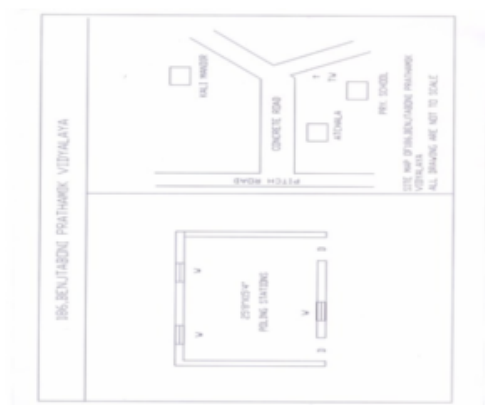

নির্বাচক নিবন্ধন আধিকারিকের স্বাক্ষর

Nazri Naksha

Google Map View

Polling Station Building Front View

Polling Station Front View

Cad View

Key MAP View

1 নাম : আরতি কর স্বামীর নাম: অনিল কর বাড়ির নং : n0028 বয়স : 76 লিঙ্গ : মহিলা ফটো উপলব্ধ	WB/36/244/144078	2 নাম : তরুন কর পিতার নাম: সুনিল কর বাড়ির নং : n0028 বয়স : 51 লিঙ্গ : পুরুষ ফটো উপলব্ধ	WB/36/244/144586	3 নাম : সুপ্রিয় কর স্বামীর নাম: তুষার কর বাড়ির নং : n0028 বয়স : 41 লিঙ্গ : মহিলা ফটো উপলব্ধ	DHC2275170
4 নাম : তুষার কর পিতার নাম: সুনিল কর বাড়ির নং : n0028 বয়স : 53 লিঙ্গ : পুরুষ ফটো উপলব্ধ	DHC2607281	5 নাম : সুনিল কর পিতার নাম: কৃষ্ণচন্দ্র কর বাড়ির নং : n0028 বয়স : 81 লিঙ্গ : পুরুষ ফটো উপলব্ধ	DHC1961440	6 নাম : কিশোরী কর পিতার নাম: ভুতনাথ কর বাড়ির নং : n0027 বয়স : 54 লিঙ্গ : পুরুষ ফটো উপলব্ধ	WB/36/244/144547
7 নাম : কাকলী কর স্বামীর নাম: তারিনী কর বাড়ির নং : n0027 বয়স : 46 লিঙ্গ : মহিলা ফটো উপলব্ধ	DHC1961523	8 নাম : তারিনী কর পিতার নাম: ভুতনাথ কর বাড়ির নং : n0027 বয়স : 56 লিঙ্গ : পুরুষ ফটো উপলব্ধ	WB/36/244/144672	9 নাম : শুভাশীষ কর পিতার নাম: যামিনী কর বাড়ির নং : n0027 বয়স : 32 লিঙ্গ : পুরুষ ফটো উপলব্ধ	RTE1578194
10 নাম : যামিনী কর পিতার নাম: ভুতনাথ কর বাড়ির নং : n0027 বয়স : 60 লিঙ্গ : পুরুষ ফটো উপলব্ধ	RTE2351401	11 নাম : মালা কর (ত্রিপাঠি) স্বামীর নাম: প্রসেনজিৎ কর বাড়ির নং : n0031 বয়স : 29 লিঙ্গ : মহিলা ফটো উপলব্ধ	RTE1659002	12 নাম : ভবতারন কর পিতার নাম: রাসবিহারী কর বাড়ির নং : n0033 বয়স : 79 লিঙ্গ : পুরুষ ফটো উপলব্ধ	WB/36/244/144254
13 নাম : সঞ্চিতা কর(পাত্র) স্বামীর নাম: প্রসেনজিৎ কর বাড়ির নং : n0032 বয়স : 41 লিঙ্গ : মহিলা ফটো উপলব্ধ	RTE1410620	14 নাম : প্রসেনজিৎ কর পিতার নাম: শ্যামসুন্দর কর বাড়ির নং : n0032 বয়স : 46 লিঙ্গ : পুরুষ ফটো উপলব্ধ	DHC1576388	15 নাম : রুমা কর স্বামীর নাম: তাপস কুমার কর বাড়ির নং : n0032 বয়স : 37 লিঙ্গ : মহিলা ফটো উপলব্ধ	RTE1380781
16 নাম : সবিতা কর স্বামীর নাম: শ্যামসুন্দর কর বাড়ির নং : n0032 বয়স : 72 লিঙ্গ : মহিলা ফটো উপলব্ধ	WB/36/244/144075	17 নাম : শ্যামসুন্দর কর পিতার নাম: রাসবিহারী কর বাড়ির নং : n0032 বয়স : 76 লিঙ্গ : পুরুষ ফটো উপলব্ধ	WB/36/244/144493	18 নাম : প্রসেনজিৎ কর পিতার নাম: মোহিনীমোহন কর বাড়ির নং : n0031 বয়স : 39 লিঙ্গ : পুরুষ ফটো উপলব্ধ	DHC2528693
19 নাম : জবা কর স্বামীর নাম: হরগৌরী কর বাড়ির নং : n0030 বয়স : 45 লিঙ্গ : মহিলা ফটো উপলব্ধ	DHC2607299	20 নাম : হরগৌরী কর পিতার নাম: জগন্নাথ কর বাড়ির নং : n0030 বয়স : 45 লিঙ্গ : পুরুষ ফটো উপলব্ধ	RTE1910413	21 নাম : নির্মালা কর স্বামীর নাম: জগন্নাথ কর বাড়ির নং : n0030 বয়স : 80 লিঙ্গ : মহিলা ফটো উপলব্ধ	RTE1910397
22 নাম : বন্দনা কর স্বামীর নাম: জ্ঞানশংকর কর বাড়ির নং : n0029 বয়স : 42 লিঙ্গ : মহিলা ফটো উপলব্ধ	DHC1961507	23 নাম : অর্চনা কর স্বামীর নাম: শংকর কর বাড়ির নং : n0029 বয়স : 46 লিঙ্গ : মহিলা ফটো উপলব্ধ	DHC1961499	24 নাম : জ্ঞানশঙ্কর কর পিতার নাম: বনমালি কর বাড়ির নং : n0029 বয়স : 50 লিঙ্গ : পুরুষ ফটো উপলব্ধ	DHC1961481
25 নাম : শঙ্কর কর পিতার নাম: বনমালি কর বাড়ির নং : n0029 বয়স : 52 লিঙ্গ : পুরুষ ফটো উপলব্ধ	WB/36/244/144584	26 নাম : শিবানী কর স্বামীর নাম: বনমালি কর বাড়ির নং : n0029 বয়স : 55 লিঙ্গ : মহিলা ফটো উপলব্ধ	WB/36/244/144460	27 নাম : আশিষ কর পিতার নাম: অনিল কর বাড়ির নং : n0028 বয়স : 38 লিঙ্গ : পুরুষ ফটো উপলব্ধ	DHC2607828
28 নাম : রমনী হেমব্রম স্বামীর নাম: সুদন হেমব্রম বাড়ির নং : n0046 বয়স : 37 লিঙ্গ : মহিলা ফটো উপলব্ধ	DHC2692846	29 নাম : গুরুমনি হেমব্রম স্বামীর নাম: শ্যামচরন হেমব্রম বাড়ির নং : n0046 বয়স : 38 লিঙ্গ : মহিলা ফটো উপলব্ধ	DHC2692903	30 নাম : সুদন হেমব্রম পিতার নাম: সুবল হেমব্রম বাড়ির নং : n0046 বয়স : 56 লিঙ্গ : পুরুষ ফটো উপলব্ধ	DHC2607778