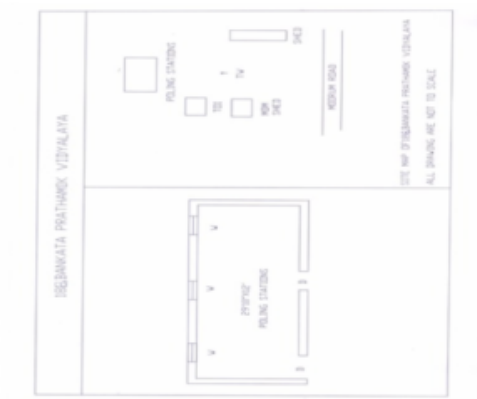

Nazri Naksha