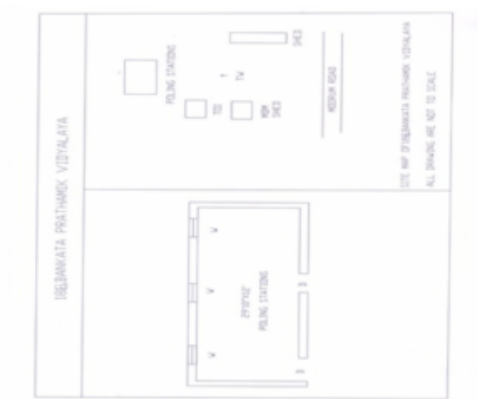

নির্বাচক নিবন্ধন আধিকারিকের স্বাক্ষর

Nazri Naksha

Google Map View

Polling Station Building Front View

Polling Station Front View

Cad View

Key MAP View

1 নাম : শুকদেব কিস্কু পিতার নাম: হপন কিস্কু বাড়ির নং : n0090 বয়স : 79 লিঙ্গ : পুরুষ	RTE0740530 ফটো উপলব্ধ	2 নাম : পৌতম মান্ডি মায়ের নাম: শ্যাম মান্ডি বাড়ির নং : n0090 বয়স : 38 লিঙ্গ : পুরুষ	RTE0740522 ফটো উপলব্ধ	3 নাম : দিলীপ মান্ডি পিতার নাম: হদন মোহন মান্ডি বাড়ির নং : n0090 বয়স : 39 লিঙ্গ : পুরুষ	RTE1381417 ফটো উপলব্ধ
4 নাম : মিনতি মান্ডি স্বামীর নাম: পৌতম মান্ডি বাড়ির নং : n0090 বয়স : 35 লিঙ্গ : মহিলা	RTE1381912 ফটো উপলব্ধ	5 নাম : লক্ষ্মী মান্ডি স্বামীর নাম: দিলীপ মান্ডি বাড়ির নং : n0090 বয়স : 33 লিঙ্গ : মহিলা	RTE1491372 ফটো উপলব্ধ	6 নাম : বেলা মান্ডি স্বামীর নাম: শ্যাম মান্ডি বাড়ির নং : n0090 বয়স : 71 লিঙ্গ : মহিলা	DHC2278414 ফটো উপলব্ধ
7 নাম : সরমা কিস্কু স্বামীর নাম: তপন কিস্কু বাড়ির নং : এন0090 বয়স : 35 লিঙ্গ : মহিলা	SNV1683127 ফটো উপলব্ধ	8 নাম : তপন কিস্কু পিতার নাম: সুদেব কিস্কু বাড়ির নং : এন0090 বয়স : 39 লিঙ্গ : পুরুষ	SNV1582436 ফটো উপলব্ধ	9 নাম : উত্তম গরাই পিতার নাম: নগেন গরাই বাড়ির নং : n0123 বয়স : 48 লিঙ্গ : পুরুষ	DHC2277788 ফটো উপলব্ধ
10 নাম : তরুণ গরাই পিতার নাম: নগেন গরাই বাড়ির নং : n0123 বয়স : 44 লিঙ্গ : পুরুষ	DHC2277796 ফটো উপলব্ধ	11 নাম : অঞ্জলা গরাই স্বামীর নাম: উত্তম গরাই বাড়ির নং : n0123 বয়স : 44 লিঙ্গ : মহিলা	DHC2693166 ফটো উপলব্ধ	12 নাম : তাপস গরাই পিতার নাম: হীরালাল গরাই বাড়ির নং : n0124 বয়স : 36 লিঙ্গ : পুরুষ	DHC2736676 ফটো উপলব্ধ
13 নাম : রীনা গরাই পিতার নাম: লেট পাণ্ডু গরাই বাড়ির নং : বনকাটা বয়স : 21 লিঙ্গ : মহিলা	RTE2280345 ফটো উপলব্ধ	14 নাম : তপন গরাই পিতার নাম: উত্তম গরাই বাড়ির নং : n0123 বয়স : 25 লিঙ্গ : পুরুষ	RTE1883990 ফটো উপলব্ধ	15 নাম : নমিতা গরাই স্বামীর নাম: তরুণ গরাই বাড়ির নং : n0123 বয়স : 40 লিঙ্গ : মহিলা	RTE1659556 ফটো উপলব্ধ
16 নাম : বিমল সরেন পিতার নাম: মন্থন সরেন বাড়ির নং : n0124 বয়স : 36 লিঙ্গ : পুরুষ	RTE1058668 ফটো উপলব্ধ	17 নাম : সীমা লোহার স্বামীর নাম: হীরালাল লোহার বাড়ির নং : n0124 বয়স : 43 লিঙ্গ : মহিলা	DHC2277762 ফটো উপলব্ধ	18 নাম : চন্দনা গরাই স্বামীর নাম: তাপস কুমার গরাই বাড়ির নং : n0124 বয়স : 30 লিঙ্গ : মহিলা	RTE1491687 ফটো উপলব্ধ
19 নাম : যমুনা গরাই স্বামীর নাম: হীরালাল গরাই বাড়ির নং : n0124 বয়স : 65 লিঙ্গ : মহিলা	WB/36/244/147585 ফটো উপলব্ধ	20 নাম : বরুনা গরাই স্বামীর নাম: বাবলু গরাই বাড়ির নং : n0123 বয়স : 41 লিঙ্গ : মহিলা	DHC2529188 ফটো উপলব্ধ	21 নাম : বাবলু গরাই পিতার নাম: মহাদেব গরাই বাড়ির নং : n0123 বয়স : 40 লিঙ্গ : পুরুষ	DHC2736619 ফটো উপলব্ধ
22 নাম : ফুলকুমারী গরাই স্বামীর নাম: মহাদেব গরাই বাড়ির নং : n0123 বয়স : 66 লিঙ্গ : মহিলা	WB/36/244/147572 ফটো উপলব্ধ	23 নাম : মহাদেব গরাই পিতার নাম: কালিপদ গরাই বাড়ির নং : n0123 বয়স : 74 লিঙ্গ : পুরুষ	WB/36/244/147627 ফটো উপলব্ধ	24 নাম : সন্ধ্যা গরাই স্বামীর নাম: নগেন গরাই বাড়ির নং : n0123 বয়স : 74 লিঙ্গ : মহিলা	WB/36/244/147542 ফটো উপলব্ধ
25 নাম : তপতী গরাই স্বামীর নাম: পাণ্ডু গরাই বাড়ির নং : n0120 বয়স : 44 লিঙ্গ : মহিলা	RTE0737940 ফটো উপলব্ধ	26 নাম : অনিল গরাই পিতার নাম: ঈশান গরাই বাড়ির নং : n0120 বয়স : 79 লিঙ্গ : পুরুষ	WB/36/244/147009 ফটো উপলব্ধ	27 নাম : পূর্ণিমা ঘোষ স্বামীর নাম: অনিল ঘোষ বাড়ির নং : n0119 বয়স : 64 লিঙ্গ : মহিলা	WB/36/244/147612 ফটো উপলব্ধ
28 নাম : অমিতা ঘোষ স্বামীর নাম: পৌতম ঘোষ বাড়ির নং : n0118 বয়স : 40 লিঙ্গ : মহিলা	RTE1151117 ফটো উপলব্ধ	29 নাম : তপন ঘোষ পিতার নাম: উপেন্দ্র ঘোষ বাড়ির নং : n0118 বয়স : 61 লিঙ্গ : পুরুষ	WB/36/244/147807 ফটো উপলব্ধ	30 নাম : জয়ন্ত ঘোষ পিতার নাম: দিলীপ ঘোষ বাড়ির নং : n0118 বয়স : 35 লিঙ্গ : পুরুষ	RTE1058908 ফটো উপলব্ধ