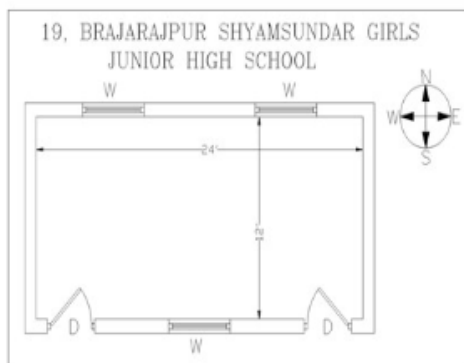

নির্বাচক নিবন্ধন আধিকারিকের স্বাক্ষর

Nazri Naksha

Google Map View

Polling Station Building Front View

Polling Station Front View

Cad View

Key MAP View

1 নাম : সুবল কালিন্দী পিতার নাম: খাঁন্দু কালিন্দী বাড়ির নং : n0006 বয়স : 48 লিঙ্গ : পুরুষ	WB/36/247/501631	ফটো উপলব্ধ	2 নাম : আল্পনা কালিন্দী স্বামীর নাম: সুবল কালিন্দী বাড়ির নং : n0006 বয়স : 43 লিঙ্গ : মহিলা	HWW2345171	ফটো উপলব্ধ	3 নাম : নিয়তী কালিন্দী স্বামীর নাম: দুলাল কালিন্দী বাড়ির নং : n0007 বয়স : 55 লিঙ্গ : মহিলা	WB/36/247/501002	ফটো উপলব্ধ
4 নাম : ষষ্টি কালিন্দী স্বামীর নাম: গুরুপদ কালিন্দী বাড়ির নং : n0005 বয়স : 51 লিঙ্গ : মহিলা	WB/36/247/501481	ফটো উপলব্ধ	5 নাম : গুরুপদ কালিন্দী পিতার নাম: খাঁন্দু কালিন্দী বাড়ির নং : n0005 বয়স : 54 লিঙ্গ : পুরুষ	WB/36/247/501723	ফটো উপলব্ধ	6 নাম : বিশ্বজিৎ কালিন্দী পিতার নাম: গুরুপদ কালিন্দী বাড়ির নং : ব্রজরাজপুর বয়স : 20 লিঙ্গ : পুরুষ	RTE2286771	ফটো উপলব্ধ
7 নাম : অলকা কালিন্দী স্বামীর নাম: সিদাম কালিন্দী বাড়ির নং : n0004 বয়স : 53 লিঙ্গ : মহিলা	WB/36/247/501482	ফটো উপলব্ধ	8 নাম : রাধা রানী কালিন্দী স্বামীর নাম: গোবিন্দ কালিন্দী বাড়ির নং : n0003 বয়স : 31 লিঙ্গ : মহিলা	RTE1423011	ফটো উপলব্ধ	9 নাম : বন্দনা কালিন্দী (বাদ্যকার) স্বামীর নাম: চন্ডী দাস কালিন্দী বাড়ির নং : n0003 বয়স : 37 লিঙ্গ : মহিলা	RTE1423052	ফটো উপলব্ধ
10 নাম : চন্ডীদাস কালিন্দী পিতার নাম: রবিপদ কালিন্দী বাড়ির নং : n0003 বয়স : 41 লিঙ্গ : পুরুষ	HWW2447928	ফটো উপলব্ধ	11 নাম : রাহুল কালিন্দী মায়ের নাম: অলকা কালিন্দী বাড়ির নং : এন০০০৪ বয়স : 30 লিঙ্গ : পুরুষ	RTE1835487	ফটো উপলব্ধ	12 নাম : উদয় কালিন্দী পিতার নাম: দুলাল কালিন্দী বাড়ির নং : N0007 বয়স : 26 লিঙ্গ : পুরুষ	RTE1754795	ফটো উপলব্ধ
13 নাম : বিবেক কালিন্দী মায়ের নাম: অলকা কালিন্দী বাড়ির নং : এন০০০৪ বয়স : 23 লিঙ্গ : পুরুষ	RTE2158160	ফটো উপলব্ধ	14 নাম : অনিতা কৈবর্ত স্বামীর নাম: বিবেকানন্দ কৈবর্ত বাড়ির নং : Noo24 বয়স : 30 লিঙ্গ : মহিলা	RTE1754837	ফটো উপলব্ধ	15 নাম : কল্যানী কৈবর্ত স্বামীর নাম: অজিত কৈবর্ত বাড়ির নং : n0025 বয়স : 34 লিঙ্গ : মহিলা	RTE1693407	ফটো উপলব্ধ
16 নাম : মল্লিকা কৈবর্ত স্বামীর নাম: বিকাশ কৈবর্ত বাড়ির নং : এন০০৩৬ বয়স : 21 লিঙ্গ : মহিলা	RTE2224533	ফটো উপলব্ধ	17 নাম : মধুমিতা কৈবর্ত স্বামীর নাম: চিন্ময় কৈবর্ত বাড়ির নং : এন০০২৫ বয়স : 22 লিঙ্গ : মহিলা	RTE2224541	ফটো উপলব্ধ	18 নাম : বিকাশ কৈবর্ত পিতার নাম: লক্ষীকান্ত কৈবর্ত বাড়ির নং : n0036 বয়স : 39 লিঙ্গ : পুরুষ	HWW2571107	ফটো উপলব্ধ
19 নাম : রেখা কৈবর্ত স্বামীর নাম: লক্ষীকান্ত কৈবর্ত বাড়ির নং : n0036 বয়স : 51 লিঙ্গ : মহিলা	RTE1913870	ফটো উপলব্ধ	20 নাম : লক্ষীকান্ত কৈবর্ত পিতার নাম: গোলক কৈবর্ত বাড়ির নং : n0036 বয়স : 57 লিঙ্গ : পুরুষ	RTE1913888	ফটো উপলব্ধ	21 নাম : ষষ্টি কৈবর্ত স্বামীর নাম: সঞ্জীত কৈবর্ত বাড়ির নং : n0025 বয়স : 47 লিঙ্গ : মহিলা	HWW1261809	ফটো উপলব্ধ
22 নাম : অজিত কৈবর্ত পিতার নাম: গোপাল কৈবর্ত বাড়ির নং : n0025 বয়স : 50 লিঙ্গ : পুরুষ	WB/36/247/501858	ফটো উপলব্ধ	23 নাম : সঞ্জীত কৈবর্ত পিতার নাম: গোপাল কৈবর্ত বাড়ির নং : n0025 বয়স : 58 লিঙ্গ : পুরুষ	RTE1920651	ফটো উপলব্ধ	24 নাম : চিন্ময় কৈবর্ত পিতার নাম: সঞ্জীত কৈবর্ত বাড়ির নং : n0025 বয়স : 30 লিঙ্গ : পুরুষ	RTE1533652	ফটো উপলব্ধ
25 নাম : বিপ্লব কৈবর্ত পিতার নাম: সঞ্জিত কৈবর্ত বাড়ির নং : n0025 বয়স : 32 লিঙ্গ : পুরুষ	RTE1239276	ফটো উপলব্ধ	26 নাম : বিবেকানন্দ কৈবর্ত পিতার নাম: ধীরেন কৈবর্ত বাড়ির নং : n0024 বয়স : 38 লিঙ্গ : পুরুষ	HWW2571198	ফটো উপলব্ধ	27 নাম : লক্ষী কৈবর্ত স্বামীর নাম: ধীরেন কৈবর্ত বাড়ির নং : n0024 বয়স : 55 লিঙ্গ : মহিলা	RTE1918952	ফটো উপলব্ধ
28 নাম : ধীরেন কৈবর্ত পিতার নাম: গোপাল কৈবর্ত বাড়ির নং : n0024 বয়স : 65 লিঙ্গ : পুরুষ	RTE1918945	ফটো উপলব্ধ	29 নাম : অনিতা কৈবর্ত স্বামীর নাম: ফটিক কৈবর্ত বাড়ির নং : n0024 বয়স : 75 লিঙ্গ : মহিলা	WB/36/247/501850	ফটো উপলব্ধ	30 নাম : গঙ্গা কৈবর্ত স্বামীর নাম: উজ্জল কৈবর্ত বাড়ির নং : n0023 বয়স : 31 লিঙ্গ : মহিলা	RTE1317031	ফটো উপলব্ধ