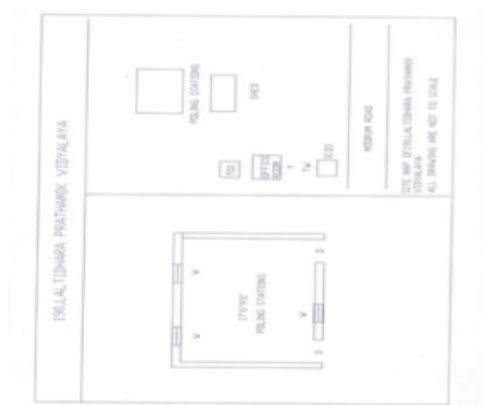

নির্বাচক নিবন্ধন আধিকারিকের স্বাক্ষর

Nazri Naksha

Google Map View

Polling Station Building Front View

Polling Station Front View

Cad View

Key MAP View

1 নাম : সুভাষ কর্মকার পিতার নাম: বাসুদেব কর্মকার বাড়ির নং : n0010 বয়স : 61 লিঙ্গ : পুরুষ ফটো উপলব্ধ	WB/36/244/153095	2 নাম : ঝর্ণা কর্মকার স্বামীর নাম: সুভাষ কর্মকার বাড়ির নং : n0010 বয়স : 56 লিঙ্গ : মহিলা ফটো উপলব্ধ	WB/36/244/153083	3 নাম : রক্ষানাথ কর্মকার পিতার নাম: সুভাষ কর্মকার বাড়ির নং : n0010 বয়স : 31 লিঙ্গ : পুরুষ ফটো উপলব্ধ	RTE1382340
4 নাম : কল্যাণী কর্মকার স্বামীর নাম: ভীম কর্মকার বাড়ির নং : n0011 বয়স : 57 লিঙ্গ : মহিলা ফটো উপলব্ধ	WB/36/244/153326	5 নাম : নিলীমা কর্মকার স্বামীর নাম: প্রহ্লাদ কর্মকার বাড়ির নং : n0022 বয়স : 61 লিঙ্গ : মহিলা ফটো উপলব্ধ	WB/36/244/153107	6 নাম : শান্তনু কর্মকার পিতার নাম: প্রহ্লাদ কর্মকার বাড়ির নং : n0022 বয়স : 37 লিঙ্গ : পুরুষ ফটো উপলব্ধ	DHC2737062
7 নাম : বুদ্ধদেব কর্মকার পিতার নাম: বাসুদেব কর্মকার বাড়ির নং : n0022 বয়স : 43 লিঙ্গ : পুরুষ ফটো উপলব্ধ	RTE0749937	8 নাম : সুনীল বরণ নায়ক পিতার নাম: দুর্বাদল নায়ক বাড়ির নং : n0007 বয়স : 55 লিঙ্গ : পুরুষ ফটো উপলব্ধ	RTE1929033	9 নাম : নবীন কর্মকার পিতার নাম: নারায়ণ কর্মকার বাড়ির নং : N005252 বয়স : 24 লিঙ্গ : পুরুষ ফটো উপলব্ধ	RTE2030237
10 নাম : দুর্গা লোহার পিতার নাম: অবনী লোহার বাড়ির নং : N0022 বয়স : 24 লিঙ্গ : মহিলা ফটো উপলব্ধ	RTE2030609	11 নাম : কলিনা কর্মকার স্বামীর নাম: সুশান্ত কর্মকার বাড়ির নং : N00255 বয়স : 36 লিঙ্গ : মহিলা ফটো উপলব্ধ	RTE2030203	12 নাম : কৃষ্ণ কর্মকার পিতার নাম: শিবশঙ্কর কর্মকার বাড়ির নং : এন0022 বয়স : 25 লিঙ্গ : পুরুষ ফটো উপলব্ধ	RTE2030245
13 নাম : গিরিধারী কর্মকার পিতার নাম: শিবশঙ্কর কর্মকার বাড়ির নং : এন000 বয়স : 24 লিঙ্গ : পুরুষ ফটো উপলব্ধ	RTE2099315	14 নাম : কবিতা কর্মকার স্বামীর নাম: নারায়ণ কর্মকার বাড়ির নং : n0211 বয়স : 45 লিঙ্গ : মহিলা ফটো উপলব্ধ	DHC2381341	15 নাম : গোপিনাথ কর্মকার পিতার নাম: সুভাষ কর্মকার বাড়ির নং : n0010 বয়স : 28 লিঙ্গ : পুরুষ ফটো উপলব্ধ	RTE1659879
16 নাম : কবিতা কর্মকার স্বামীর নাম: সান্তনু কর্মকার বাড়ির নং : n0022 বয়স : 32 লিঙ্গ : মহিলা ফটো উপলব্ধ	RTE1283837	17 নাম : শ্রীনিবাস কর্মকার পিতার নাম: নলিন কর্মকার বাড়ির নং : n0166 বয়স : 67 লিঙ্গ : পুরুষ ফটো উপলব্ধ	WB/36/244/336499	18 নাম : প্রভাষী কর্মকার স্বামীর নাম: শ্রীনিবাস কর্মকার বাড়ির নং : n0166 বয়স : 61 লিঙ্গ : মহিলা ফটো উপলব্ধ	DHC2280840
19 নাম : নারায়ণ কর্মকার পিতার নাম: শ্রীনিবাস কর্মকার বাড়ির নং : n0166 বয়স : 43 লিঙ্গ : পুরুষ ফটো উপলব্ধ	DHC2280857	20 নাম : সীমা কর্মকার স্বামীর নাম: নারায়ণ কর্মকার বাড়ির নং : n0166 বয়স : 34 লিঙ্গ : মহিলা ফটো উপলব্ধ	RTE1283852	21 নাম : চন্দন কর্মকার পিতার নাম: শ্রীনিবাস কর্মকার বাড়ির নং : n0166 বয়স : 39 লিঙ্গ : পুরুষ ফটো উপলব্ধ	RTE0749879
22 নাম : মাধুরী কর্মকার স্বামীর নাম: চিনিবাস কর্মকার বাড়ির নং : n0007 বয়স : 59 লিঙ্গ : মহিলা ফটো উপলব্ধ	RTE2199123	23 নাম : সুভাসিনী নায়ক স্বামীর নাম: দুর্বাদল নায়ক বাড়ির নং : n0007 বয়স : 76 লিঙ্গ : মহিলা ফটো উপলব্ধ	WB/36/244/153013	24 নাম : রীতা নায়ক স্বামীর নাম: সুনীল নায়ক বাড়ির নং : n0007 বয়স : 45 লিঙ্গ : মহিলা ফটো উপলব্ধ	RTE0750943
25 নাম : রীনা নায়ক পিতার নাম: দুর্বাদল নায়ক বাড়ির নং : n0007 বয়স : 53 লিঙ্গ : মহিলা ফটো উপলব্ধ	WB/36/244/153016	26 নাম : সন্দীপ কিস্কু পিতার নাম: কঙ্করাম কিস্কু বাড়ির নং : এন0058 বয়স : 23 লিঙ্গ : পুরুষ ফটো উপলব্ধ	RTE2189686	27 নাম : মামনী কিস্কু পিতার নাম: গোলক বিহারী কিস্কু বাড়ির নং : এন0055 বয়স : 23 লিঙ্গ : মহিলা ফটো উপলব্ধ	RTE2189041
28 নাম : সনমনি কিস্কু স্বামীর নাম: প্রানবল্লভ কিস্কু বাড়ির নং : n0053 বয়স : 66 লিঙ্গ : মহিলা ফটো উপলব্ধ	RTE2067890	29 নাম : চিত্তরঞ্জন কিস্কু পিতার নাম: রামচাঁদ কিস্কু বাড়ির নং : এন0025 বয়স : 38 লিঙ্গ : পুরুষ ফটো উপলব্ধ	RTE1151794	30 নাম : সুবর্তী হেম্বম কিস্কু স্বামীর নাম: মঙ্গল কিস্কু বাড়ির নং : এন0085 বয়স : 29 লিঙ্গ : মহিলা ফটো উপলব্ধ	RTE2099398