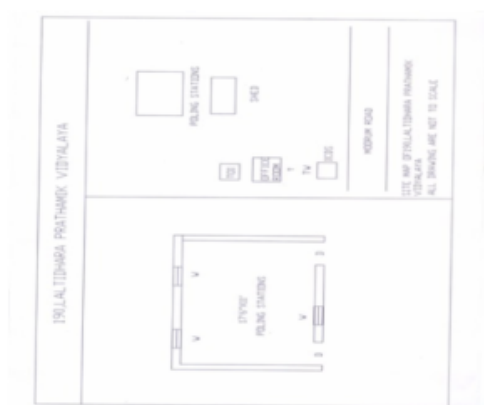

নির্বাচক নিবন্ধন আধিকারিকের স্বাক্ষর

Nazri Naksha

Google Map View

Polling Station Building Front View

Polling Station Front View

Cad View

Key MAP View

1 নাম : সুভাষ কর্মকার পিতার নাম: বাসুদেব কর্মকার বাড়ির নং : n0010 বয়স : 61 লিঙ্গ : পুরুষ ফটো উপলব্ধ	WB/36/244/153095	2 নাম : ঝর্ণা কর্মকার স্বামীর নাম: সুভাষ কর্মকার বাড়ির নং : n0010 বয়স : 56 লিঙ্গ : মহিলা ফটো উপলব্ধ	WB/36/244/153083	3 নাম : রক্ষানাথ কর্মকার পিতার নাম: সুভাষ কর্মকার বাড়ির নং : n0010 বয়স : 31 লিঙ্গ : পুরুষ ফটো উপলব্ধ	RTE1382340
4 নাম : কল্যাণী কর্মকার স্বামীর নাম: ভীম কর্মকার বাড়ির নং : n0011 বয়স : 57 লিঙ্গ : মহিলা ফটো উপলব্ধ	WB/36/244/153326	5 নাম : নিলীমা কর্মকার স্বামীর নাম: প্রহ্লাদ কর্মকার বাড়ির নং : n0022 বয়স : 61 লিঙ্গ : মহিলা ফটো উপলব্ধ	WB/36/244/153107	6 নাম : শান্তনু কর্মকার পিতার নাম: প্রহ্লাদ কর্মকার বাড়ির নং : n0022 বয়স : 37 লিঙ্গ : পুরুষ ফটো উপলব্ধ	DHC2737062
7 নাম : বুদ্ধদেব কর্মকার পিতার নাম: বাসুদেব কর্মকার বাড়ির নং : n0022 বয়স : 43 লিঙ্গ : পুরুষ ফটো উপলব্ধ	RTE0749937	8 নাম : সুনীল বরণ নায়ক পিতার নাম: দুর্বাদল নায়ক বাড়ির নং : n0007 বয়স : 55 লিঙ্গ : পুরুষ ফটো উপলব্ধ	RTE1929033	9 নাম : নবীন কর্মকার পিতার নাম: নারায়ণ কর্মকার বাড়ির নং : N005252 বয়স : 24 লিঙ্গ : পুরুষ ফটো উপলব্ধ	RTE2030237
10 নাম : দুর্গা লোহার পিতার নাম: অবনী লোহার বাড়ির নং : N0022 বয়স : 24 লিঙ্গ : মহিলা ফটো উপলব্ধ	RTE2030609	11 নাম : কলিনা কর্মকার স্বামীর নাম: সুশান্ত কর্মকার বাড়ির নং : N00255 বয়স : 36 লিঙ্গ : মহিলা ফটো উপলব্ধ	RTE2030203	12 নাম : কৃষ্ণ কর্মকার পিতার নাম: শিবশঙ্কর কর্মকার বাড়ির নং : এন0022 বয়স : 25 লিঙ্গ : পুরুষ ফটো উপলব্ধ	RTE2030245
13 নাম : গিরিধারী কর্মকার পিতার নাম: শিবশঙ্কর কর্মকার বাড়ির নং : এন000 বয়স : 24 লিঙ্গ : পুরুষ ফটো উপলব্ধ	RTE2099315	14 নাম : কবিতা কর্মকার স্বামীর নাম: নারায়ণ কর্মকার বাড়ির নং : n0211 বয়স : 45 লিঙ্গ : মহিলা ফটো উপলব্ধ	DHC2381341	15 নাম : গোপিনাথ কর্মকার পিতার নাম: সুভাষ কর্মকার বাড়ির নং : n0010 বয়স : 28 লিঙ্গ : পুরুষ ফটো উপলব্ধ	RTE1659879
16 নাম : কবিতা কর্মকার স্বামীর নাম: সান্তনু কর্মকার বাড়ির নং : n0022 বয়স : 32 লিঙ্গ : মহিলা ফটো উপলব্ধ	RTE1283837	17 নাম : শ্রীনিবাস কর্মকার পিতার নাম: নলিন কর্মকার বাড়ির নং : n0166 বয়স : 67 লিঙ্গ : পুরুষ ফটো উপলব্ধ	WB/36/244/336499	18 নাম : প্রভাষী কর্মকার স্বামীর নাম: শ্রীনিবাস কর্মকার বাড়ির নং : n0166 বয়স : 61 লিঙ্গ : মহিলা ফটো উপলব্ধ	DHC2280840
19 নাম : নারায়ণ কর্মকার পিতার নাম: শ্রীনিবাস কর্মকার বাড়ির নং : n0166 বয়স : 43 লিঙ্গ : পুরুষ ফটো উপলব্ধ	DHC2280857	20 নাম : সীমা কর্মকার স্বামীর নাম: নারায়ণ কর্মকার বাড়ির নং : n0166 বয়স : 34 লিঙ্গ : মহিলা ফটো উপলব্ধ	RTE1283852	21 নাম : চন্দন কর্মকার পিতার নাম: শ্রীনিবাস কর্মকার বাড়ির নং : n0166 বয়স : 39 লিঙ্গ : পুরুষ ফটো উপলব্ধ	RTE0749879
22 নাম : মাধুরী কর্মকার স্বামীর নাম: চিনিবাস কর্মকার বাড়ির নং : n0007 বয়স : 59 লিঙ্গ : মহিলা ফটো উপলব্ধ	RTE2199123	23 নাম : সুভাসিনী নায়ক স্বামীর নাম: দুর্বাদল নায়ক বাড়ির নং : n0007 বয়স : 76 লিঙ্গ : মহিলা ফটো উপলব্ধ	WB/36/244/153013	24 নাম : রীতা নায়ক স্বামীর নাম: সুনীল নায়ক বাড়ির নং : n0007 বয়স : 45 লিঙ্গ : মহিলা ফটো উপলব্ধ	RTE0750943
25 নাম : রীনা নায়ক পিতার নাম: দুর্বাদল নায়ক বাড়ির নং : n0007 বয়স : 53 লিঙ্গ : মহিলা ফটো উপলব্ধ	WB/36/244/153016	26 নাম : সন্দীপ কিস্কু পিতার নাম: কঙ্করাম কিস্কু বাড়ির নং : এন0058 বয়স : 23 লিঙ্গ : পুরুষ ফটো উপলব্ধ	RTE2189686	27 নাম : মামনী কিস্কু পিতার নাম: গোলক বিহারী কিস্কু বাড়ির নং : এন0055 বয়স : 23 লিঙ্গ : মহিলা ফটো উপলব্ধ	RTE2189041
28 নাম : সনমনি কিস্কু স্বামীর নাম: প্রানবল্লভ কিস্কু বাড়ির নং : n0053 বয়স : 66 লিঙ্গ : মহিলা ফটো উপলব্ধ	RTE2067890	29 নাম : চিত্তরঞ্জন কিস্কু পিতার নাম: রামচাঁদ কিস্কু বাড়ির নং : এন0025 বয়স : 38 লিঙ্গ : পুরুষ ফটো উপলব্ধ	RTE1151794	30 নাম : সুবর্তী হেম্বম কিস্কু স্বামীর নাম: মঙ্গল কিস্কু বাড়ির নং : এন0085 বয়স : 29 লিঙ্গ : মহিলা ফটো উপলব্ধ	RTE2099398