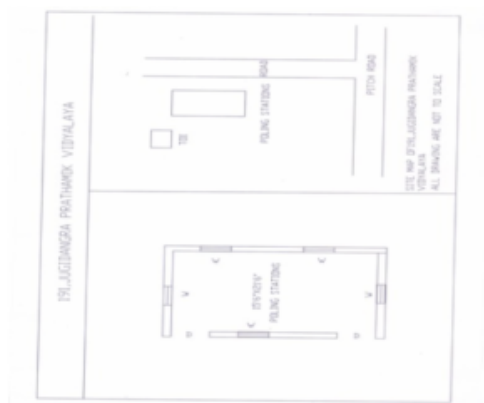

নির্বাচক নিবন্ধন আধিকারিকের স্বাক্ষর

Nazri Naksha

Google Map View

Polling Station Building Front View

Polling Station Front View

Cad View

Key MAP View

1 নাম : রিনা কর্মকার চন্দ স্বামীর নাম: দেবদাস চন্দ বাড়ির নং : এন0164 বয়স : 24 লিঙ্গ : মহিলা	RTE2184182 ফটো উপলব্ধ	2 নাম : প্রতিমা মূর্মু কিস্কু স্বামীর নাম: বিদ্যুৎ কিস্কু বাড়ির নং : 36 বয়স : 27 লিঙ্গ : মহিলা	RTE1729474 ফটো উপলব্ধ	3 নাম : মনসা গরাই পিতার নাম: হিরালাল গরাই বাড়ির নং : N0025558 বয়স : 25 লিঙ্গ : পুরুষ	RTE2024339 ফটো উপলব্ধ
4 নাম : বাপী গরাই পিতার নাম: উত্তম গরাই বাড়ির নং : এন0054 বয়স : 23 লিঙ্গ : পুরুষ	RTE2099026 ফটো উপলব্ধ	5 নাম : মামনি গরাই স্বামীর নাম: রাঘব গরাই বাড়ির নং : এন0052 বয়স : 31 লিঙ্গ : মহিলা	UVG1368190 ফটো উপলব্ধ	6 নাম : দীনু গরাই পিতার নাম: গোরচাঁদ গরাই বাড়ির নং : n0003 বয়স : 34 লিঙ্গ : পুরুষ	RTE1217108 ফটো উপলব্ধ
7 নাম : পদ্মাবতী গরাই স্বামীর নাম: গোপেশ্বর গরাই বাড়ির নং : n0039 বয়স : 79 লিঙ্গ : মহিলা	WB/36/244/156099 ফটো উপলব্ধ	8 নাম : কালীপদ গরাই পিতার নাম: গোপেশ্বর গরাই বাড়ির নং : n0039 বয়স : 48 লিঙ্গ : পুরুষ	DHC1966894 ফটো উপলব্ধ	9 নাম : কম্পনা গরাই স্বামীর নাম: মুকুন্দ গরাই বাড়ির নং : n0047 বয়স : 60 লিঙ্গ : মহিলা	WB/36/244/156247 ফটো উপলব্ধ
10 নাম : মুকুন্দ গরাই পিতার নাম: বিভূতি গরাই বাড়ির নং : n0047 বয়স : 68 লিঙ্গ : পুরুষ	WB/36/244/156426 ফটো উপলব্ধ	11 নাম : সুভাষচন্দ্র গরাই পিতার নাম: গোরচাঁদ গরাই বাড়ির নং : n0046 বয়স : 30 লিঙ্গ : পুরুষ	RTE1492750 ফটো উপলব্ধ	12 নাম : কল্যানী গরাই স্বামীর নাম: গোরচাঁদ গরাই বাড়ির নং : n0046 বয়স : 54 লিঙ্গ : মহিলা	WB/36/244/156190 ফটো উপলব্ধ
13 নাম : গোরচাঁদ গরাই পিতার নাম: বিভূতি গরাই বাড়ির নং : n0046 বয়স : 59 লিঙ্গ : পুরুষ	WB/36/244/156163 ফটো উপলব্ধ	14 নাম : প্রতিমা গরাই স্বামীর নাম: নিত্যানন্দ গরাই বাড়ির নং : n0042 বয়স : 47 লিঙ্গ : মহিলা	DHC1966928 ফটো উপলব্ধ	15 নাম : নিত্যানন্দ গরাই পিতার নাম: পরমেশ্বর গরাই বাড়ির নং : n0042 বয়স : 49 লিঙ্গ : পুরুষ	RTE2405074 ফটো উপলব্ধ
16 নাম : পরমেশ্বর গরাই পিতার নাম: রাজেন্দ্র গরাই বাড়ির নং : n0042 বয়স : 83 লিঙ্গ : পুরুষ	WB/36/244/156776 ফটো উপলব্ধ	17 নাম : যষ্টীবালা গরাই স্বামীর নাম: ভোলানাথ গরাই বাড়ির নং : n0053 বয়স : 55 লিঙ্গ : মহিলা	DHC2281897 ফটো উপলব্ধ	18 নাম : ভোলানাথ গরাই পিতার নাম: বাবু গরাই বাড়ির নং : n0053 বয়স : 58 লিঙ্গ : পুরুষ	WB/36/244/156856 ফটো উপলব্ধ
19 নাম : রাজীব গরাই পিতার নাম: গৌড় চন্দ্র গরাই বাড়ির নং : এন0055 বয়স : 35 লিঙ্গ : পুরুষ	RTE1059138 ফটো উপলব্ধ	20 নাম : পারুল গরাই স্বামীর নাম: কেশবচন্দ্র গরাই বাড়ির নং : n0052 বয়স : 32 লিঙ্গ : মহিলা	RTE1492537 ফটো উপলব্ধ	21 নাম : কেশবচন্দ্র গরাই পিতার নাম: গৌরাজ গরাই বাড়ির নং : n0052 বয়স : 39 লিঙ্গ : পুরুষ	DHC2530533 ফটো উপলব্ধ
22 নাম : সুলেখা গরাই স্বামীর নাম: স্বপন গরাই বাড়ির নং : n0052 বয়স : 46 লিঙ্গ : মহিলা	DHC1966886 ফটো উপলব্ধ	23 নাম : স্বপন গরাই পিতার নাম: অর্জুন গরাই বাড়ির নং : n0052 বয়স : 53 লিঙ্গ : পুরুষ	WB/36/244/156615 ফটো উপলব্ধ	24 নাম : বেলা গরাই স্বামীর নাম: গৌড় গরাই বাড়ির নং : n0052 বয়স : 60 লিঙ্গ : মহিলা	RTE2137040 ফটো উপলব্ধ
25 নাম : গৌড় গরাই পিতার নাম: অর্জুন গরাই বাড়ির নং : n0052 বয়স : 62 লিঙ্গ : পুরুষ	WB/36/244/156784 ফটো উপলব্ধ	26 নাম : দুর্গাবালা গরাই স্বামীর নাম: অর্জুন গরাই বাড়ির নং : n0052 বয়স : 91 লিঙ্গ : মহিলা	DHC1966852 ফটো উপলব্ধ	27 নাম : সুমিত্রা গরাই স্বামীর নাম: শেষ্ঠম গরাই বাড়ির নং : n0051 বয়স : 47 লিঙ্গ : মহিলা	DHC1966829 ফটো উপলব্ধ
28 নাম : নমিতা গরাই স্বামীর নাম: উত্তম গরাই বাড়ির নং : n0051 বয়স : 49 লিঙ্গ : মহিলা	DHC1966845 ফটো উপলব্ধ	29 নাম : উত্তম গরাই পিতার নাম: ভীম গরাই বাড়ির নং : n0051 বয়স : 51 লিঙ্গ : পুরুষ	DHC1966837 ফটো উপলব্ধ	30 নাম : শেষ্ঠম গরাই পিতার নাম: ভীম গরাই বাড়ির নং : n0051 বয়স : 53 লিঙ্গ : পুরুষ	WB/36/244/156645 ফটো উপলব্ধ