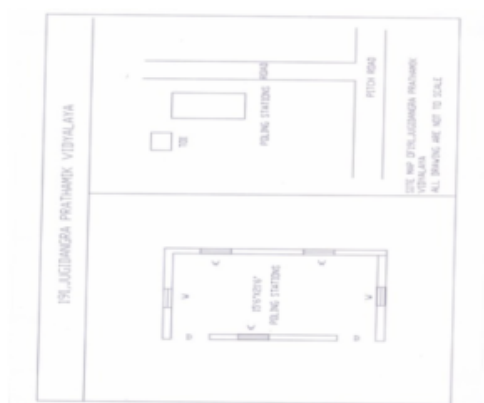

নির্বাচক নিবন্ধন আধিকারিকের স্বাক্ষর

Nazri Naksha

Google Map View

Polling Station Building Front View

Polling Station Front View

Cad View

Key MAP View

1 নাম : রিনা কর্মকার চন্দ স্বামীর নাম: দেবদাস চন্দ বাড়ির নং : এন0164 বয়স : 24 লিঙ্গ : মহিলা	RTE2184182 ফটো উপলব্ধ	2 নাম : প্রতিমা মূর্মু কিস্কু স্বামীর নাম: বিদ্যুৎ কিস্কু বাড়ির নং : 36 বয়স : 27 লিঙ্গ : মহিলা	RTE1729474 ফটো উপলব্ধ	3 নাম : মনসা গরাই পিতার নাম: হিরালাল গরাই বাড়ির নং : N0025558 বয়স : 25 লিঙ্গ : পুরুষ	RTE2024339 ফটো উপলব্ধ
4 নাম : বাপী গরাই পিতার নাম: উত্তম গরাই বাড়ির নং : এন0054 বয়স : 23 লিঙ্গ : পুরুষ	RTE2099026 ফটো উপলব্ধ	5 নাম : মামনি গরাই স্বামীর নাম: রাঘব গরাই বাড়ির নং : এন0052 বয়স : 31 লিঙ্গ : মহিলা	UVG1368190 ফটো উপলব্ধ	6 নাম : দীনু গরাই পিতার নাম: গোরচাঁদ গরাই বাড়ির নং : n0003 বয়স : 34 লিঙ্গ : পুরুষ	RTE1217108 ফটো উপলব্ধ
7 নাম : পদ্মাবতী গরাই স্বামীর নাম: গোপেশ্বর গরাই বাড়ির নং : n0039 বয়স : 79 লিঙ্গ : মহিলা	WB/36/244/156099 ফটো উপলব্ধ	8 নাম : কালীপদ গরাই পিতার নাম: গোপেশ্বর গরাই বাড়ির নং : n0039 বয়স : 48 লিঙ্গ : পুরুষ	DHC1966894 ফটো উপলব্ধ	9 নাম : কম্পনা গরাই স্বামীর নাম: মুকুন্দ গরাই বাড়ির নং : n0047 বয়স : 60 লিঙ্গ : মহিলা	WB/36/244/156247 ফটো উপলব্ধ
10 নাম : মুকুন্দ গরাই পিতার নাম: বিভূতি গরাই বাড়ির নং : n0047 বয়স : 68 লিঙ্গ : পুরুষ	WB/36/244/156426 ফটো উপলব্ধ	11 নাম : সুভাষচন্দ্র গরাই পিতার নাম: গোরচাঁদ গরাই বাড়ির নং : n0046 বয়স : 30 লিঙ্গ : পুরুষ	RTE1492750 ফটো উপলব্ধ	12 নাম : কল্যানী গরাই স্বামীর নাম: গোরচাঁদ গরাই বাড়ির নং : n0046 বয়স : 54 লিঙ্গ : মহিলা	WB/36/244/156190 ফটো উপলব্ধ
13 নাম : গোরচাঁদ গরাই পিতার নাম: বিভূতি গরাই বাড়ির নং : n0046 বয়স : 59 লিঙ্গ : পুরুষ	WB/36/244/156163 ফটো উপলব্ধ	14 নাম : প্রতিমা গরাই স্বামীর নাম: নিত্যানন্দ গরাই বাড়ির নং : n0042 বয়স : 47 লিঙ্গ : মহিলা	DHC1966928 ফটো উপলব্ধ	15 নাম : নিত্যানন্দ গরাই পিতার নাম: পরমেশ্বর গরাই বাড়ির নং : n0042 বয়স : 49 লিঙ্গ : পুরুষ	RTE2405074 ফটো উপলব্ধ
16 নাম : পরমেশ্বর গরাই পিতার নাম: রাজেন্দ্র গরাই বাড়ির নং : n0042 বয়স : 83 লিঙ্গ : পুরুষ	WB/36/244/156776 ফটো উপলব্ধ	17 নাম : যষ্টীবালা গরাই স্বামীর নাম: ভোলানাথ গরাই বাড়ির নং : n0053 বয়স : 55 লিঙ্গ : মহিলা	DHC2281897 ফটো উপলব্ধ	18 নাম : ভোলানাথ গরাই পিতার নাম: বাবু গরাই বাড়ির নং : n0053 বয়স : 58 লিঙ্গ : পুরুষ	WB/36/244/156856 ফটো উপলব্ধ
19 নাম : রাজীব গরাই পিতার নাম: গৌড় চন্দ্র গরাই বাড়ির নং : এন0055 বয়স : 35 লিঙ্গ : পুরুষ	RTE1059138 ফটো উপলব্ধ	20 নাম : পারুল গরাই স্বামীর নাম: কেশবচন্দ্র গরাই বাড়ির নং : n0052 বয়স : 32 লিঙ্গ : মহিলা	RTE1492537 ফটো উপলব্ধ	21 নাম : কেশবচন্দ্র গরাই পিতার নাম: গৌরাজ গরাই বাড়ির নং : n0052 বয়স : 39 লিঙ্গ : পুরুষ	DHC2530533 ফটো উপলব্ধ
22 নাম : সুলেখা গরাই স্বামীর নাম: স্বপন গরাই বাড়ির নং : n0052 বয়স : 46 লিঙ্গ : মহিলা	DHC1966886 ফটো উপলব্ধ	23 নাম : স্বপন গরাই পিতার নাম: অর্জুন গরাই বাড়ির নং : n0052 বয়স : 53 লিঙ্গ : পুরুষ	WB/36/244/156615 ফটো উপলব্ধ	24 নাম : বেলা গরাই স্বামীর নাম: গৌড় গরাই বাড়ির নং : n0052 বয়স : 60 লিঙ্গ : মহিলা	RTE2137040 ফটো উপলব্ধ
25 নাম : গৌড় গরাই পিতার নাম: অর্জুন গরাই বাড়ির নং : n0052 বয়স : 62 লিঙ্গ : পুরুষ	WB/36/244/156784 ফটো উপলব্ধ	26 নাম : দুর্গাবালা গরাই স্বামীর নাম: অর্জুন গরাই বাড়ির নং : n0052 বয়স : 91 লিঙ্গ : মহিলা	DHC1966852 ফটো উপলব্ধ	27 নাম : সুমিত্রা গরাই স্বামীর নাম: শেষ্ঠম গরাই বাড়ির নং : n0051 বয়স : 47 লিঙ্গ : মহিলা	DHC1966829 ফটো উপলব্ধ
28 নাম : নমিতা গরাই স্বামীর নাম: উত্তম গরাই বাড়ির নং : n0051 বয়স : 49 লিঙ্গ : মহিলা	DHC1966845 ফটো উপলব্ধ	29 নাম : উত্তম গরাই পিতার নাম: ভীম গরাই বাড়ির নং : n0051 বয়স : 51 লিঙ্গ : পুরুষ	DHC1966837 ফটো উপলব্ধ	30 নাম : শেষ্ঠম গরাই পিতার নাম: ভীম গরাই বাড়ির নং : n0051 বয়স : 53 লিঙ্গ : পুরুষ	WB/36/244/156645 ফটো উপলব্ধ