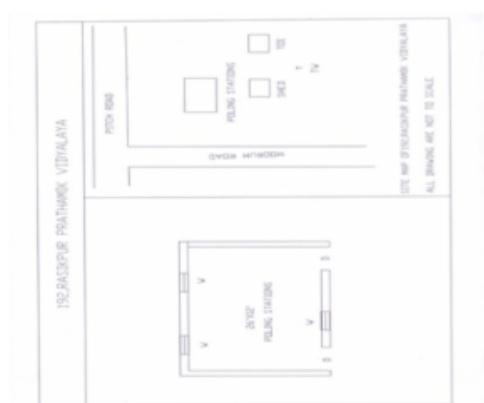

নির্বাচক নিবন্ধন আধিকারিকের স্বাক্ষর

Nazri Naksha

Google Map View

Polling Station Building Front View

Polling Station Front View

Cad View

Key MAP View

| | | | | | |
|--|--------------------------|---|--------------------------------|--|--------------------------------|
| 1 নাম : সৌরভ চৌধুরী পিতার নাম: বিনোদ চৌধুরী বাড়ির নং : n0030 বয়স : 39 লিঙ্গ : পুরুষ | DHC2283661 ফটো উপলব্ধ | 2 নাম : ভৈরব চৌধুরী পিতার নাম: বিনোদ চৌধুরী বাড়ির নং : n0030 বয়স : 44 লিঙ্গ : পুরুষ | DHC2283653 ফটো উপলব্ধ | 3 নাম : আশালতা চৌধুরী স্বামীর নাম: বিনোদ চৌধুরী বাড়ির নং : n0030 বয়স : 67 লিঙ্গ : মহিলা | RTE1910868 ফটো উপলব্ধ |
| 4 নাম : বিনোদ পিতার নাম: স্বীরোদ চৌধুরী বাড়ির নং : n0030 বয়স : 75 লিঙ্গ : পুরুষ | DHC1480854 ফটো উপলব্ধ | 5 নাম : গনেশ চন্দ্র কিস্কু পিতার নাম: শ্যামাপদ কিস্কু বাড়ির নং : 37-CEN বয়স : 58 লিঙ্গ : পুরুষ | DHC2283679 ফটো উপলব্ধ | 6 নাম : শোভা কিস্কু(মুরমু) স্বামীর নাম: গনেশ চন্দ্র কিস্কু বাড়ির নং : n0006 বয়স : 58 লিঙ্গ : মহিলা | DHC2283687 ফটো উপলব্ধ |
| 7 নাম : জেমসিমুন কিস্কু পিতার নাম: গনেশ চন্দ্র কিস্কু বাড়ির নং : n0006 বয়স : 30 লিঙ্গ : পুরুষ | RTE1493113 ফটো উপলব্ধ | 8 নাম : পৌতম কিস্কু পিতার নাম: শ্যামাপদ কিস্কু বাড়ির নং : n0006 বয়স : 43 লিঙ্গ : পুরুষ | DHC2281848 ফটো উপলব্ধ | 9 নাম : নিয়তী কিস্কু স্বামীর নাম: পৌতম কিস্কু বাড়ির নং : n0006 বয়স : 40 লিঙ্গ : মহিলা | DHC2693877 ফটো উপলব্ধ |
| 10 নাম : বিপিন কিস্কু পিতার নাম: লখীন্দর কিস্কু বাড়ির নং : n0006 বয়স : 48 লিঙ্গ : পুরুষ | DHC2530509 ফটো উপলব্ধ | 11 নাম : মায়া হাঁসদা কিস্কু স্বামীর নাম: বিপিন কিস্কু বাড়ির নং : n0006 বয়স : 38 লিঙ্গ : মহিলা | DHC2530517 ফটো উপলব্ধ | 12 নাম : জেম সুব্রাজ কিস্কু পিতার নাম: গণেশ চন্দ্র কিস্কু বাড়ির নং : n0006 বয়স : 33 লিঙ্গ : পুরুষ | RTE1284033 ফটো উপলব্ধ |
| 13 নাম : কার্তিক কিস্কু পিতার নাম: চন্দ্রমোহন কিস্কু বাড়ির নং : n0008 বয়স : 52 লিঙ্গ : পুরুষ | RTE1913367 ফটো উপলব্ধ | 14 নাম : কম্পনা কিস্কু স্বামীর নাম: কার্তিক কিস্কু বাড়ির নং : n0008 বয়স : 47 লিঙ্গ : মহিলা | DHC1482058 ফটো উপলব্ধ | 15 নাম : রতিবালা কিস্কু স্বামীর নাম: খাঁদু কিস্কু বাড়ির নং : n0122 বয়স : 69 লিঙ্গ : মহিলা | WB/36/244/156183 ফটো উপলব্ধ |
| 16 নাম : পূর্ণিমা কিস্কু স্বামীর নাম: গনেশ কিস্কু বাড়ির নং : n0122 বয়স : 45 লিঙ্গ : মহিলা | DHC1966761 ফটো উপলব্ধ | 17 নাম : নেহাশিষ কিস্কু পিতার নাম: কার্তিক কিস্কু বাড়ির নং : এন0008 বয়স : 23 লিঙ্গ : পুরুষ | RTE2155265 ফটো উপলব্ধ | 18 নাম : গণেশ কিস্কু পিতার নাম: খাঁদু কিস্কু বাড়ির নং : n0122 বয়স : 41 লিঙ্গ : পুরুষ | DHC1480953 ফটো উপলব্ধ |
| 19 নাম : জ্যোতা ঘোষ পিতার নাম: নিরঞ্জন ঘোষ বাড়ির নং : n0076 বয়স : 54 লিঙ্গ : মহিলা | DHC2610608 ফটো উপলব্ধ | 20 নাম : জিতেন্দ্র নাথ ঘোষ পিতার নাম: গুইরাম ঘোষ বাড়ির নং : n0155 বয়স : 44 লিঙ্গ : পুরুষ | RTE1152297 ফটো উপলব্ধ | 21 নাম : সুনিল ঘোষ পিতার নাম: শরৎ ঘোষ বাড়ির নং : n0076 বয়স : 53 লিঙ্গ : পুরুষ | WB/36/244/156152 ফটো উপলব্ধ |
| 22 নাম : সীমা ঘোষ স্বামীর নাম: অসিত ঘোষ বাড়ির নং : n0076 বয়স : 46 লিঙ্গ : মহিলা | DHC1966985 ফটো উপলব্ধ | 23 নাম : অসিত ঘোষ পিতার নাম: শরৎ ঘোষ বাড়ির নং : n0076 বয়স : 58 লিঙ্গ : পুরুষ | WB/36/244/156285 ফটো উপলব্ধ | 24 নাম : বন্দনা ঘোষ স্বামীর নাম: মিতু ঘোষ বাড়ির নং : n0076 বয়স : 45 লিঙ্গ : মহিলা | DHC2281939 ফটো উপলব্ধ |
| 25 নাম : মিতু ঘোষ পিতার নাম: নিরঞ্জন ঘোষ বাড়ির নং : n0076 বয়স : 41 লিঙ্গ : পুরুষ | DHC1480748 ফটো উপলব্ধ | 26 নাম : অপর্ণা চক্রবর্তী স্বামীর নাম: সুদেব চক্রবর্তী বাড়ির নং : n0123 বয়স : 32 লিঙ্গ : মহিলা | RTE1284223 ফটো উপলব্ধ | 27 নাম : সুদেব চক্রবর্তী পিতার নাম: রাধারমন চক্রবর্তী বাড়ির নং : n0123 বয়স : 35 লিঙ্গ : পুরুষ | RTE1284215 ফটো উপলব্ধ |
| 28 নাম : সোনালী চক্রবর্তী স্বামীর নাম: বাসুদেব চক্রবর্তী বাড়ির নং : n0123 বয়স : 36 লিঙ্গ : মহিলা | RTE0754192 ফটো উপলব্ধ | 29 নাম : বাসুদেব চক্রবর্তী পিতার নাম: রাধারমন চক্রবর্তী বাড়ির নং : n0123 বয়স : 47 লিঙ্গ : পুরুষ | DHC1967017 ফটো উপলব্ধ | 30 নাম : শকুন্তলা চক্রবর্তী স্বামীর নাম: রাধারমন চক্রবর্তী বাড়ির নং : n0123 বয়স : 60 লিঙ্গ : মহিলা | DHC1967009 ফটো উপলব্ধ |