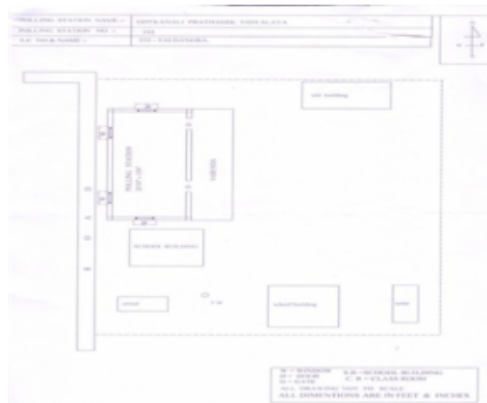

Nazri Naksha