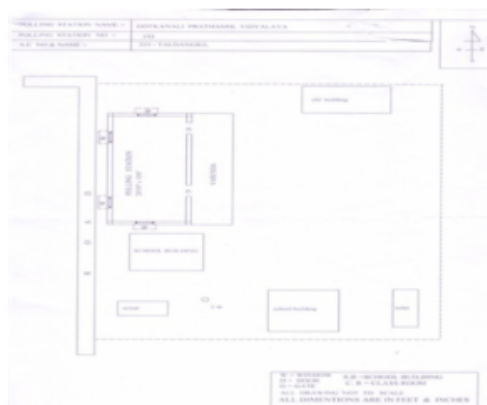

নির্বাচক নিবন্ধন আধিকারিকের স্বাক্ষর

Nazri Naksha

Google Map View

Polling Station Building Front View

Polling Station Front View

Cad View

Key MAP View

1 নাম : সরস্বতী কর পিতার নাম: দীনবন্ধু কর বাড়ির নং : এন0093 বয়স : 23 লিঙ্গ : মহিলা	RTE2098762 ফটো উপলব্ধ	2 নাম : অনিল বরণ কিস্কু পিতার নাম: বাবুরাম কিস্কু বাড়ির নং : এন0004 বয়স : 28 লিঙ্গ : পুরুষ	RTE1855501 ফটো উপলব্ধ	3 নাম : সাহেবরাম কিস্কু পিতার নাম: বঙ্কিম কিস্কু বাড়ির নং : এন0004 বয়স : 25 লিঙ্গ : পুরুষ	RTE1855261 ফটো উপলব্ধ
4 নাম : রেণুকা কিস্কু পিতার নাম: সুনীল কিস্কু বাড়ির নং : এন0004 বয়স : 25 লিঙ্গ : মহিলা	RTE1854744 ফটো উপলব্ধ	5 নাম : বঙ্কিম কিস্কু পিতার নাম: কালিপদ কিস্কু বাড়ির নং : n0004 বয়স : 59 লিঙ্গ : পুরুষ	DHC1968809 ফটো উপলব্ধ	Q 6 নাম : সুজিত টুডু পিতার নাম: রবিচন্দন টুডু বাড়ির নং : বয়স : 29 লিঙ্গ : পুরুষ	RTE1579853 ফটো উপলব্ধ
Q 7 নাম : লক্ষ্মীমনি টুডু পিতার নাম: রবিচন্দন টুডু বাড়ির নং : বয়স : 36 লিঙ্গ : মহিলা	RTE1152396 ফটো উপলব্ধ	8 নাম : শিবানী কিস্কু স্বামীর নাম: সুনীল কিস্কু বাড়ির নং : n0004 বয়স : 44 লিঙ্গ : মহিলা	DHC2285237 ফটো উপলব্ধ	9 নাম : সুনীল কিস্কু পিতার নাম: কালিপদ কিস্কু বাড়ির নং : n0004 বয়স : 52 লিঙ্গ : পুরুষ	WB/36/244/159643 ফটো উপলব্ধ
10 নাম : সুমিত্রা কিস্কু স্বামীর নাম: বাবুরাম কিস্কু বাড়ির নং : n0004 বয়স : 50 লিঙ্গ : মহিলা	DHC2187680 ফটো উপলব্ধ	11 নাম : বাবুরাম কিস্কু পিতার নাম: কালিপদ কিস্কু বাড়ির নং : n0004 বয়স : 58 লিঙ্গ : পুরুষ	DHC2187672 ফটো উপলব্ধ	12 নাম : নমিতা কিস্কু স্বামীর নাম: জহরলাল কিস্কু বাড়ির নং : n0004 বয়স : 46 লিঙ্গ : মহিলা	DHC1968817 ফটো উপলব্ধ
13 নাম : রিমিল কিস্কু পিতার নাম: বঙ্কিম কিস্কু বাড়ির নং : এন0004 বয়স : 23 লিঙ্গ : পুরুষ	RTE2172054 ফটো উপলব্ধ	14 নাম : সুমন্ত গরাই পিতার নাম: শ্যামসুন্দর গরাই বাড়ির নং : এন0109 বয়স : 25 লিঙ্গ : পুরুষ	RTE1854736 ফটো উপলব্ধ	15 নাম : সীমা গরাই স্বামীর নাম: বাবলু গরাই বাড়ির নং : এন0107 বয়স : 32 লিঙ্গ : মহিলা	RTE1854884 ফটো উপলব্ধ
16 নাম : সুভদ্রা গরাই স্বামীর নাম: পতিত পাবন গরাই বাড়ির নং : এন0104 বয়স : 28 লিঙ্গ : মহিলা	RTE1854934 ফটো উপলব্ধ	17 নাম : ঋতুরাজ গরাই পিতার নাম: সুভাষ গরাই বাড়ির নং : এন0103 বয়স : 25 লিঙ্গ : পুরুষ	RTE1855410 ফটো উপলব্ধ	18 নাম : কার্তিক গুলিমাঝি পিতার নাম: মানিক গুলিমাঝি বাড়ির নং : N00255 বয়স : 24 লিঙ্গ : পুরুষ	RTE2027423 ফটো উপলব্ধ
19 নাম : সমরেশ গুলিমাঝি পিতার নাম: অসিত গুলিমাঝি বাড়ির নং : এন0156 বয়স : 25 লিঙ্গ : পুরুষ	RTE1855212 ফটো উপলব্ধ	20 নাম : শকুন্তলা গুলিমাঝি স্বামীর নাম: সঞ্জয় গুলিমাঝি বাড়ির নং : এন0005 বয়স : 21 লিঙ্গ : মহিলা	RTE2269199 ফটো উপলব্ধ	21 নাম : আশ্রীতা গুলিমাঝি স্বামীর নাম: সুজীত গুলিমাঝি বাড়ির নং : এন0155 বয়স : 26 লিঙ্গ : মহিলা	RTE1855006 ফটো উপলব্ধ
22 নাম : দেবশীষ গুলিমাঝি পিতার নাম: শুভেন্দু কুমার গুলিমাঝি বাড়ির নং : এন0173 বয়স : 25 লিঙ্গ : পুরুষ	RTE1855238 ফটো উপলব্ধ	23 নাম : শৈলেন গুলিমাঝি পিতার নাম: সুনীল গুলিমাঝি বাড়ির নং : N0012565 বয়স : 24 লিঙ্গ : পুরুষ	RTE2027308 ফটো উপলব্ধ	24 নাম : সঞ্জয় গুলিমাঝি পিতার নাম: উত্তম কুমার গুলিমাঝি বাড়ির নং : n0029 বয়স : 28 লিঙ্গ : পুরুষ	RTE1729847 ফটো উপলব্ধ
25 নাম : সোমা গুলিমাঝি স্বামীর নাম: বরেন গুলিমাঝি বাড়ির নং : n0173 বয়স : 33 লিঙ্গ : মহিলা	RTE1729854 ফটো উপলব্ধ	26 নাম : ঝুলন গুলিমাঝি পিতার নাম: রোহিত কুমার গুলিমাঝি বাড়ির নং : n0189 বয়স : 34 লিঙ্গ : পুরুষ	RTE1217603 ফটো উপলব্ধ	27 নাম : বীনাপানি গুলিমাঝি স্বামীর নাম: রোহিত কুমার গুলিমাঝি বাড়ির নং : n0189 বয়স : 56 লিঙ্গ : মহিলা	WB/36/244/162122 ফটো উপলব্ধ
28 নাম : রোহিত কুমার গুলিমাঝি পিতার নাম: সুধির চন্দ্র গুলিমাঝি বাড়ির নং : n0189 বয়স : 60 লিঙ্গ : পুরুষ	RTE2399673 ফটো উপলব্ধ	29 নাম : অপর্ণা গুলিমাঝি স্বামীর নাম: নিমাইচাঁদ গুলিমাঝি বাড়ির নং : এন0125 বয়স : 31 লিঙ্গ : মহিলা	UVG1355726 ফটো উপলব্ধ	30 নাম : শ্যামলী গুলিমাঝি স্বামীর নাম: কাঞ্চন গুলিমাঝি বাড়ির নং : এন0148 বয়স : 27 লিঙ্গ : মহিলা	RTE2191682 ফটো উপলব্ধ