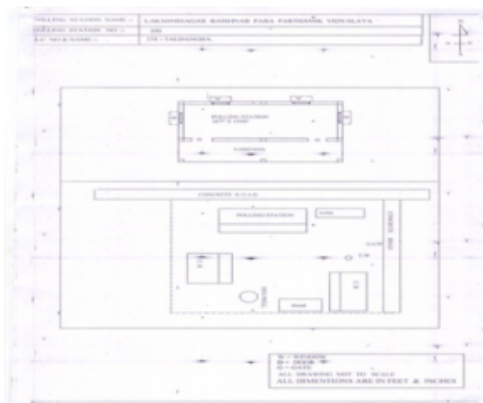

Nazri Naksha