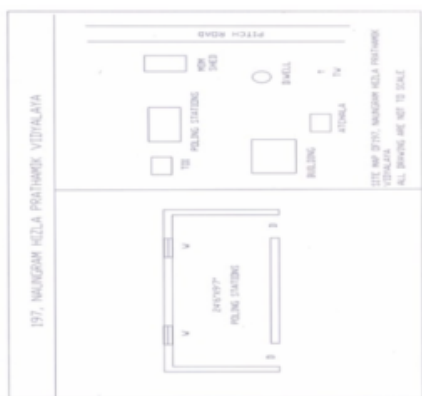

নির্বাচক নিবন্ধন আধিকারিকের স্বাক্ষর

Nazri Naksha

Google Map View

Polling Station Building Front View

Polling Station Front View

Cad View

Key MAP View

1 নাম : দীপক কুচল্যান পিতার নাম: পূর্ণচন্দ্র কুচল্যান বাড়ির নং : n0081 বয়স : 33 লিঙ্গ : পুরুষ	RTE1285550	ফটো উপলব্ধ	2 নাম : নিয়তী কর্মকার স্বামীর নাম: অমরশংকর কর্মকার বাড়ির নং : n0006 বয়স : 63 লিঙ্গ : মহিলা	RTE1900828	ফটো উপলব্ধ	3 নাম : নিমাই কর্মকার পিতার নাম: অমর শঙ্কর কর্মকার বাড়ির নং : n0006 বয়স : 45 লিঙ্গ : পুরুষ	DHC1576826	ফটো উপলব্ধ
4 নাম : কাকসী কর্মকার স্বামীর নাম: নিমাই কর্মকার বাড়ির নং : n0006 বয়স : 35 লিঙ্গ : মহিলা	RTE1154186	ফটো উপলব্ধ	5 নাম : গৌড় কর্মকার পিতার নাম: অমর শংকর কর্মকার বাড়ির নং : n0006 বয়স : 38 লিঙ্গ : পুরুষ	DHC2738359	ফটো উপলব্ধ	6 নাম : মৌসুমী কর্মকার স্বামীর নাম: গৌড় কর্মকার বাড়ির নং : n0006 বয়স : 31 লিঙ্গ : মহিলা	RTE1580885	ফটো উপলব্ধ
7 নাম : রঘুনাথ কর্মকার পিতার নাম: বিশ্বনাথ কর্মকার বাড়ির নং : n0017 বয়স : 77 লিঙ্গ : পুরুষ	RTE1918085	ফটো উপলব্ধ	8 নাম : বনমালী কর্মকার পিতার নাম: রঘুনাথ কর্মকার বাড়ির নং : n0017 বয়স : 49 লিঙ্গ : পুরুষ	WB/36/244/168120	ফটো উপলব্ধ	9 নাম : টিয়ারানী কর্মকার স্বামীর নাম: বনমালী কর্মকার বাড়ির নং : n0017 বয়স : 41 লিঙ্গ : মহিলা	DHC2737989	ফটো উপলব্ধ
10 নাম : তাপস কর্মকার পিতার নাম: রঘুনাথ কর্মকার বাড়ির নং : n0017 বয়স : 41 লিঙ্গ : পুরুষ	DHC2289569	ফটো উপলব্ধ	11 নাম : টুঙ্গা কর্মকার স্বামীর নাম: তাপস কর্মকার বাড়ির নং : n0017 বয়স : 36 লিঙ্গ : মহিলা	RTE1581057	ফটো উপলব্ধ	12 নাম : তনুশ্রী কর্মকার পিতার নাম: বনমালী কর্মকার বাড়ির নং : এন0017 বয়স : 21 লিঙ্গ : মহিলা	RTE2302537	ফটো উপলব্ধ
13 নাম : মিতালী কর্মকার স্বামীর নাম: ইন্দ্ররাজ কর্মকার বাড়ির নং : n0033 বয়স : 36 লিঙ্গ : মহিলা	DHC2738193	ফটো উপলব্ধ	14 নাম : বার্ণা কর্মকার স্বামীর নাম: বাদল কর্মকার বাড়ির নং : এন0033 বয়স : 58 লিঙ্গ : মহিলা	RTE2339422	ফটো উপলব্ধ	15 নাম : শ্রাবনী কর্মকার স্বামীর নাম: কৃষ্ণ কর্মকার বাড়ির নং : n0033 বয়স : 30 লিঙ্গ : মহিলা	RTE1580950	ফটো উপলব্ধ
16 নাম : কৃষ্ণ কর্মকার পিতার নাম: বাসুদেব কর্মকার বাড়ির নং : n0033 বয়স : 38 লিঙ্গ : পুরুষ	RTE0779082	ফটো উপলব্ধ	17 নাম : রুমা কর্মকার স্বামীর নাম: কার্তিক কর্মকার বাড়ির নং : n0033 বয়স : 37 লিঙ্গ : মহিলা	DHC2738201	ফটো উপলব্ধ	18 নাম : কার্তিক কর্মকার পিতার নাম: বাসুদেব কর্মকার বাড়ির নং : n0033 বয়স : 43 লিঙ্গ : পুরুষ	DHC2289361	ফটো উপলব্ধ
19 নাম : ইন্দ্র রাজ কর্মকার পিতার নাম: বাসুদেব কর্মকার বাড়ির নং : n0033 বয়স : 46 লিঙ্গ : পুরুষ	DHC1478684	ফটো উপলব্ধ	20 নাম : জ্যোৎস্না কর্মকার স্বামীর নাম: বক্রেশ্বর কর্মকার বাড়ির নং : n0026 বয়স : 42 লিঙ্গ : মহিলা	RTE0779645	ফটো উপলব্ধ	21 নাম : কার্তিক কর্মকার পিতার নাম: গুরুদাস কর্মকার বাড়ির নং : 129 বয়স : 34 লিঙ্গ : পুরুষ	RTE1154301	ফটো উপলব্ধ
22 নাম : রবীন্দ্র কর্মকার পিতার নাম: দিলীপ কুমার কর্মকার বাড়ির নং : n0019 বয়স : 34 লিঙ্গ : পুরুষ	RTE1285808	ফটো উপলব্ধ	23 নাম : দীলীপ কুমার কর্মকার পিতার নাম: মহাদেব কর্মকার বাড়ির নং : n0019 বয়স : 67 লিঙ্গ : পুরুষ	RTE1285790	ফটো উপলব্ধ	24 নাম : গুরুদাস কর্মকার পিতার নাম: রাম কর্মকার বাড়ির নং : 129 বয়স : 76 লিঙ্গ : পুরুষ	DHC2613800	ফটো উপলব্ধ
25 নাম : রাধাশ্যাম কর্মকার পিতার নাম: গুরুদাস কর্মকার বাড়ির নং : n0080 বয়স : 39 লিঙ্গ : পুরুষ	DHC2291805	ফটো উপলব্ধ	26 নাম : ফুলরানী কর্মকার স্বামীর নাম: গুরুদাস কর্মকার বাড়ির নং : n0021 বয়স : 59 লিঙ্গ : মহিলা	RTE1929827	ফটো উপলব্ধ	27 নাম : আশীষ কর্মকার পিতার নাম: ইন্দ্ররাজ কর্মকার বাড়ির নং : এন0033 বয়স : 22 লিঙ্গ : পুরুষ	RTE2155919	ফটো উপলব্ধ
28 নাম : রুবেন কর্মকার পিতার নাম: প্রশান্ত কর্মকার বাড়ির নং : n0019 বয়স : 32 লিঙ্গ : পুরুষ	RTE1581123	ফটো উপলব্ধ	29 নাম : আশা কর্মকার স্বামীর নাম: রাধাশ্যাম কর্মকার বাড়ির নং : লক্ষ্মীসাগর বয়স : 27 লিঙ্গ : মহিলা	RTE1732742	ফটো উপলব্ধ	30 নাম : পূর্ণিমা কর্মকার স্বামীর নাম: বাহাদুর কর্মকার বাড়ির নং : এন0006 বয়স : 56 লিঙ্গ : মহিলা	RTE2092963	ফটো উপলব্ধ