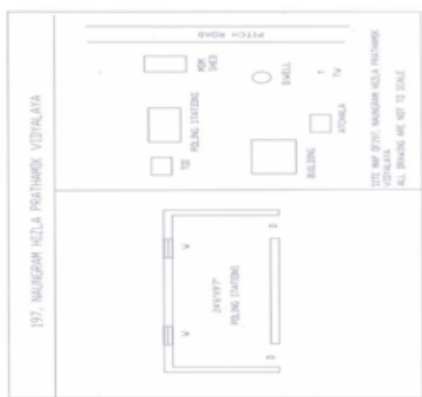

নির্বাচক নিবন্ধন আধিকারিকের স্বাক্ষর

Nazri Naksha

Google Map View

Polling Station Building Front View

Polling Station Front View

Cad View

Key MAP View

1 নাম : দীপক কুচল্যান পিতার নাম: পূর্ণচন্দ্র কুচল্যান বাড়ির নং : n0081 বয়স : 33 লিঙ্গ : পুরুষ	RTE1285550	ফটো উপলব্ধ	2 নাম : নিয়তী কর্মকার স্বামীর নাম: অমরশংকর কর্মকার বাড়ির নং : n0006 বয়স : 63 লিঙ্গ : মহিলা	RTE1900828	ফটো উপলব্ধ	3 নাম : নিমাই কর্মকার পিতার নাম: অমর শঙ্কর কর্মকার বাড়ির নং : n0006 বয়স : 45 লিঙ্গ : পুরুষ	DHC1576826	ফটো উপলব্ধ
4 নাম : কাকসী কর্মকার স্বামীর নাম: নিমাই কর্মকার বাড়ির নং : n0006 বয়স : 35 লিঙ্গ : মহিলা	RTE1154186	ফটো উপলব্ধ	5 নাম : গৌড় কর্মকার পিতার নাম: অমর শংকর কর্মকার বাড়ির নং : n0006 বয়স : 38 লিঙ্গ : পুরুষ	DHC2738359	ফটো উপলব্ধ	6 নাম : মৌসুমী কর্মকার স্বামীর নাম: গৌড় কর্মকার বাড়ির নং : n0006 বয়স : 31 লিঙ্গ : মহিলা	RTE1580885	ফটো উপলব্ধ
7 নাম : রঘুনাথ কর্মকার পিতার নাম: বিশ্বনাথ কর্মকার বাড়ির নং : n0017 বয়স : 77 লিঙ্গ : পুরুষ	RTE1918085	ফটো উপলব্ধ	8 নাম : বনমালী কর্মকার পিতার নাম: রঘুনাথ কর্মকার বাড়ির নং : n0017 বয়স : 49 লিঙ্গ : পুরুষ	WB/36/244/168120	ফটো উপলব্ধ	9 নাম : টিয়ারানী কর্মকার স্বামীর নাম: বনমালী কর্মকার বাড়ির নং : n0017 বয়স : 41 লিঙ্গ : মহিলা	DHC2737989	ফটো উপলব্ধ
10 নাম : তাপস কর্মকার পিতার নাম: রঘুনাথ কর্মকার বাড়ির নং : n0017 বয়স : 41 লিঙ্গ : পুরুষ	DHC2289569	ফটো উপলব্ধ	11 নাম : টুঙ্গা কর্মকার স্বামীর নাম: তাপস কর্মকার বাড়ির নং : n0017 বয়স : 36 লিঙ্গ : মহিলা	RTE1581057	ফটো উপলব্ধ	12 নাম : তনুশ্রী কর্মকার পিতার নাম: বনমালী কর্মকার বাড়ির নং : এন0017 বয়স : 21 লিঙ্গ : মহিলা	RTE2302537	ফটো উপলব্ধ
13 নাম : মিতালী কর্মকার স্বামীর নাম: ইন্দ্ররাজ কর্মকার বাড়ির নং : n0033 বয়স : 36 লিঙ্গ : মহিলা	DHC2738193	ফটো উপলব্ধ	14 নাম : বার্ণা কর্মকার স্বামীর নাম: বাদল কর্মকার বাড়ির নং : এন0033 বয়স : 58 লিঙ্গ : মহিলা	RTE2339422	ফটো উপলব্ধ	15 নাম : শ্রাবনী কর্মকার স্বামীর নাম: কৃষ্ণ কর্মকার বাড়ির নং : n0033 বয়স : 30 লিঙ্গ : মহিলা	RTE1580950	ফটো উপলব্ধ
16 নাম : কৃষ্ণ কর্মকার পিতার নাম: বাসুদেব কর্মকার বাড়ির নং : n0033 বয়স : 38 লিঙ্গ : পুরুষ	RTE0779082	ফটো উপলব্ধ	17 নাম : রুমা কর্মকার স্বামীর নাম: কার্তিক কর্মকার বাড়ির নং : n0033 বয়স : 37 লিঙ্গ : মহিলা	DHC2738201	ফটো উপলব্ধ	18 নাম : কার্তিক কর্মকার পিতার নাম: বাসুদেব কর্মকার বাড়ির নং : n0033 বয়স : 43 লিঙ্গ : পুরুষ	DHC2289361	ফটো উপলব্ধ
19 নাম : ইন্দ্র রাজ কর্মকার পিতার নাম: বাসুদেব কর্মকার বাড়ির নং : n0033 বয়স : 46 লিঙ্গ : পুরুষ	DHC1478684	ফটো উপলব্ধ	20 নাম : জ্যোৎস্না কর্মকার স্বামীর নাম: বক্রেশ্বর কর্মকার বাড়ির নং : n0026 বয়স : 42 লিঙ্গ : মহিলা	RTE0779645	ফটো উপলব্ধ	21 নাম : কার্তিক কর্মকার পিতার নাম: গুরুদাস কর্মকার বাড়ির নং : 129 বয়স : 34 লিঙ্গ : পুরুষ	RTE1154301	ফটো উপলব্ধ
22 নাম : রবীন্দ্র কর্মকার পিতার নাম: দিলীপ কুমার কর্মকার বাড়ির নং : n0019 বয়স : 34 লিঙ্গ : পুরুষ	RTE1285808	ফটো উপলব্ধ	23 নাম : দীলীপ কুমার কর্মকার পিতার নাম: মহাদেব কর্মকার বাড়ির নং : n0019 বয়স : 67 লিঙ্গ : পুরুষ	RTE1285790	ফটো উপলব্ধ	24 নাম : গুরুদাস কর্মকার পিতার নাম: রাম কর্মকার বাড়ির নং : 129 বয়স : 76 লিঙ্গ : পুরুষ	DHC2613800	ফটো উপলব্ধ
25 নাম : রাধাশ্যাম কর্মকার পিতার নাম: গুরুদাস কর্মকার বাড়ির নং : n0080 বয়স : 39 লিঙ্গ : পুরুষ	DHC2291805	ফটো উপলব্ধ	26 নাম : ফুলরানী কর্মকার স্বামীর নাম: গুরুদাস কর্মকার বাড়ির নং : n0021 বয়স : 59 লিঙ্গ : মহিলা	RTE1929827	ফটো উপলব্ধ	27 নাম : আশীষ কর্মকার পিতার নাম: ইন্দ্ররাজ কর্মকার বাড়ির নং : এন0033 বয়স : 22 লিঙ্গ : পুরুষ	RTE2155919	ফটো উপলব্ধ
28 নাম : রুবেন কর্মকার পিতার নাম: প্রশান্ত কর্মকার বাড়ির নং : n0019 বয়স : 32 লিঙ্গ : পুরুষ	RTE1581123	ফটো উপলব্ধ	29 নাম : আশা কর্মকার স্বামীর নাম: রাধাশ্যাম কর্মকার বাড়ির নং : লক্ষ্মীসাগর বয়স : 27 লিঙ্গ : মহিলা	RTE1732742	ফটো উপলব্ধ	30 নাম : পূর্ণিমা কর্মকার স্বামীর নাম: বাহাদুর কর্মকার বাড়ির নং : এন0006 বয়স : 56 লিঙ্গ : মহিলা	RTE2092963	ফটো উপলব্ধ